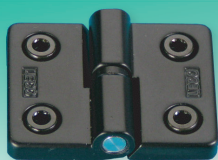

型番	方向
H25W-	☐
	☐ L ☐ R

価格	¥720

仕様	
材質	ADC12
表面処理	
H25W	黒色塗装
H25WS	シルバー塗装
質量	43g

付属品 (H25W)	
M4×6 CSボルト三価黒	×4
NFM4-P20 Fナット25・ロングM4	×2

シルバー色型番 H25WS- **L、R**

付属品 (H25WS)	
M4×6 CSボルトSUS	×4
NFM4-P20 Fナット25・ロングM4	×2
価格はH25Wと同じ	

ヒンジ25

扉構造に