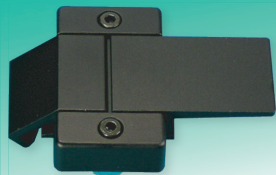

ラッチハンドル25

扉構造に

型番	ハンドル幅
LA25-L	<input type="checkbox"/> <input type="checkbox"/>
	<input type="checkbox"/> 30 <input type="checkbox"/> 60

価格	LA25-L30 ¥1,250
	LA25-L60 ¥1,590

仕様	
材質	A6063S-T5
押さえ部	ADC12
表面処理	
LA25	黒アルマイト/黒色塗装
LA25S	シルバー塗装
質量	L30 81.3g/L60 129.8g

付属品 (LA25)	
M4×16 CSボルト三価黒	×2
L-30:NFM4-P42 Fナット25・ロングM4	×1
L-60:NFM4-P72 Fナット25・ロングM4	×1

シルバー色型番 LA25S-L **30、60**

付属品 (LA25S)	
M4×16 CSボルトSUS	×2
L-30:NFM4-P42 Fナット25・ロングM4	×1
L-60:NFM4-P72 Fナット25・ロングM4	×1
価格はLA25と同じ	