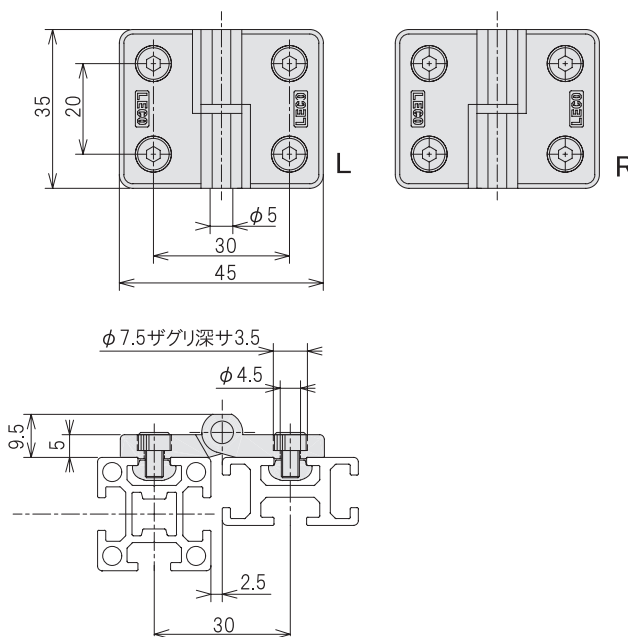

	A	B	C
LA25-L30	30	42	56
LA25-L60	60	72	86

型番	方向
H25W-	<input type="checkbox"/>
	<input type="checkbox"/> L <input type="checkbox"/> R

価格	¥720
----	------

仕様	
材質	ADC12
表面処理	
H25W	黒色塗装
H25WS	シルバー塗装
質量	43g

付属品 (H25W)	
M4×6 CSボルト三価黒	×4
NFM4-P20 Fナット25・ロングM4	×2

シルバー色型番 H25WS- **L、R**

付属品 (H25WS)	
M4×6 CSボルトSUS	×4
NFM4-P20 Fナット25・ロングM4	×2
価格はH25Wと同じ	

ヒンジ25

扉構造に

25 series

ドア・扉システム