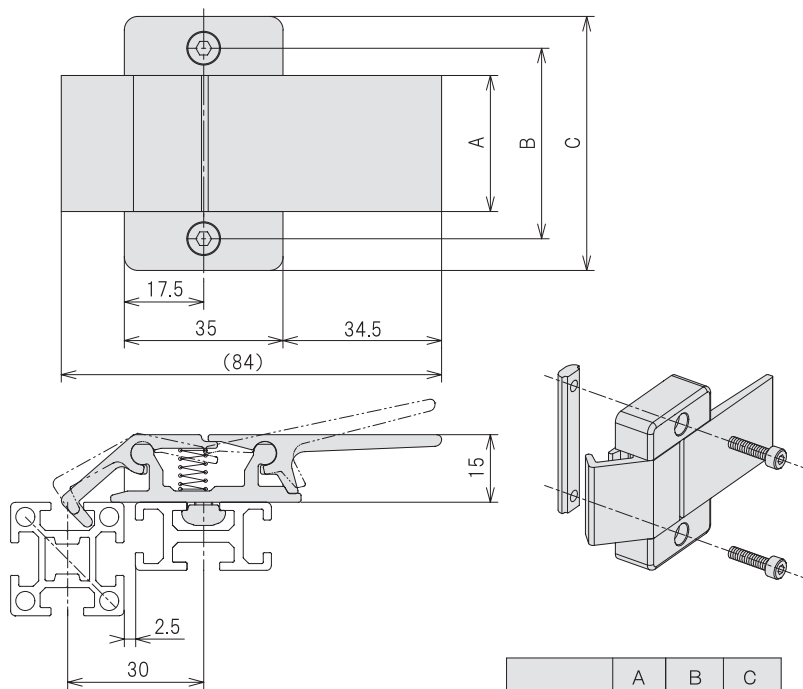

ラッチハンドル25

扉構造に

型番	ハンドル幅
LA25-L	<input type="checkbox"/> <input type="checkbox"/>
	<input type="checkbox"/> 30 <input type="checkbox"/> 60

価格	LA25-L30 ¥1,250
	LA25-L60 ¥1,590

仕様	
材質	A6063S-T5
押さえ部	ADC12
表面処理	
LA25	黒アルマイト/黒色塗装
LA25S	シルバー塗装
質量	L30 81.3g/L60 129.8g

付属品 (LA25)	
M4×16 CSボルト三価黒	×2
L-30:NFM4-P42 Fナット25・ロングM4	×1
L-60:NFM4-P72 Fナット25・ロングM4	×1

シルバー色型番 LA25S-L **30、60**

付属品 (LA25S)	
M4×16 CSボルトSUS	×2
L-30:NFM4-P42 Fナット25・ロングM4	×1
L-60:NFM4-P72 Fナット25・ロングM4	×1
価格はLA25と同じ	

	A	B	C
LA25-L30	30	42	56
LA25-L60	60	72	86

型番	方向
H25W-	<input type="checkbox"/>
	<input type="checkbox"/> L <input type="checkbox"/> R

価格	¥720
----	------

仕様	
材質	ADC12
表面処理	
H25W	黒色塗装
H25WS	シルバー塗装
質量	43g