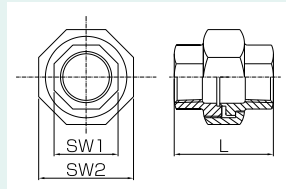

径違いチーズ

RT

呼び (B)	L1	L2
1/4x1/8	18	19
3/8x1/8	19	21
3/8x1/4	20	22
1/2x1/8	22.5	23.5
1/2x1/4	24	24.5
1/2x3/8	26	25
3/4x1/4	25	27
3/4x3/8	28	28
3/4x1/2	30.5	32
1x1/4	28	31
1x3/8	30	31
1x1/2	32	33.5
1x3/4	34.5	31
1 1/4x3/8	32	36
1 1/4x1/2	34	37.5
1 1/4x3/4	39	40
1 1/4x1	40	42.5

呼び (B)	L1	L2
1 1/2x3/8	34	40
1 1/2x1/2	35	42
1 1/2x3/4	38	42
1 1/2x1	41.5	45
1 1/2x1 1/4	45	48
2x1/2	38	48
2x3/4	41.5	49.5
2x1	44.5	51
2x1 1/4	48	54.5
2x1 1/2	52.5	55.5

径違いソケット

RS

呼び (B)	L
1/4x1/8	26
3/8x1/8	28
3/8x1/4	29
1/2x1/8	34
1/2x1/4	34
1/2x3/8	34
3/4x1/8	38.5
3/4x1/4	38
3/4x3/8	38.5
3/4x1/2	37
1x1/8	42.5
1x1/4	42.5
1x3/8	42
1x1/2	42
1x3/4	42.5
1 1/4x1/2	48
1 1/4x3/4	48
1 1/4x1	52
1 1/2x3/8	47.5
1 1/2x1/2	52
1 1/2x3/4	52
1 1/2x1	52.5
1 1/2x1 1/4	53.5

呼び (B)	L
2x1/2	51
2x3/4	51
2x1	56
2x1 1/4	56
2x1 1/2	57.5
2 1/2x1	60
2 1/2x1 1/4	60.5
2 1/2x1 1/2	60.5
2 1/2x2	61
3x1	62
3x1 1/4	62
3x1 1/2	61.5
3x2	62
3x2 1/2	60.5

ユニオン

U

呼び (B)	L	SW1	SW2
1/8	29	14.5	25
1/4	38	18.5	30
3/8	38	22	37
1/2	41	27	42
3/4	50.5	32	49.5
1	48	41	59

呼び (B)	L	SW1	SW2
1 1/4	59.5	49.5	71
1 1/2	65	56	77
2	68.5	67.5	92
2 1/2	80	83.5	112
3	89	96.5	126
4	108	123	157

ユニオンエルボ

UL

呼び (B)	L1	L2	SW1	SW2
3/8	50.5	25	22	37
1/2	54.5	28	27	42
3/4	62	33	32	49.5
1	69	38	41	59