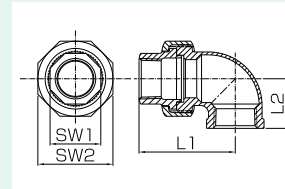

径違いチーズ

RT

呼び (B)	L1	L2
1/4x1/8	18	19
3/8x1/8	19	21
3/8x1/4	20	22
1/2x1/8	22.5	23.5
1/2x1/4	24	24.5
1/2x3/8	26	25
3/4x1/4	25	27
3/4x3/8	28	28
3/4x1/2	30.5	32
1x1/4	28	31
1x3/8	30	31
1x1/2	32	33.5
1x3/4	34.5	31
1 1/4x3/8	32	36
1 1/4x1/2	34	37.5
1 1/4x3/4	39	40
1 1/4x1	40	42.5

呼び (B)	L1	L2
1 1/2x3/8	34	40
1 1/2x1/2	35	42
1 1/2x3/4	38	42
1 1/2x1	41.5	45
1 1/2x1 1/4	45	48
2x1/2	38	48
2x3/4	41.5	49.5
2x1	44.5	51
2x1 1/4	48	54.5
2x1 1/2	52.5	55.5

径違いソケット

RS

呼び (B)	L
1/4x1/8	26
3/8x1/8	28
3/8x1/4	29
1/2x1/8	34
1/2x1/4	34
1/2x3/8	34
3/4x1/8	38.5
3/4x1/4	38
3/4x3/8	38.5
3/4x1/2	37
1x1/8	42.5
1x1/4	42.5
1x3/8	42
1x1/2	42
1x3/4	42.5
1 1/4x1/2	48
1 1/4x3/4	48
1 1/4x1	52
1 1/2x3/8	47.5
1 1/2x1/2	52
1 1/2x3/4	52
1 1/2x1	52.5
1 1/2x1 1/4	53.5

呼び (B)	L
2x1/2	51
2x3/4	51
2x1	56
2x1 1/4	56
2x1 1/2	57.5
2 1/2x1	60
2 1/2x1 1/4	60.5
2 1/2x1 1/2	60.5
2 1/2x2	61
3x1	62
3x1 1/4	62
3x1 1/2	61.5
3x2	62
3x2 1/2	60.5

ユニオン

U

呼び (B)	L	SW1	SW2
1/8	29	14.5	25
1/4	38	18.5	30
3/8	38	22	37
1/2	41	27	42
3/4	50.5	32	49.5
1	48	41	59

呼び (B)	L	SW1	SW2
1 1/4	59.5	49.5	71
1 1/2	65	56	77
2	68.5	67.5	92
2 1/2	80	83.5	112
3	89	96.5	126
4	108	123	157

ユニオンエルボ

UL

呼び (B)	L1	L2	SW1	SW2
3/8	50.5	25	22	37
1/2	54.5	28	27	42
3/4	62	33	32	49.5
1	69	38	41	59