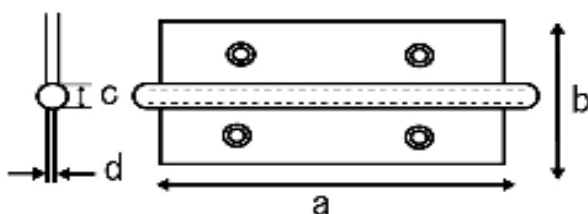

真鍮Nメッキ巾広丁番 VF

VF

VF 材質:真鍮 2枚入り

型番	サイズaXb (mm)	軸 c(mm)	厚さ d(mm)	付属釘 (mm)	仕上げ	JAN
VF-092	18X11	1.8Φ	0.35	小鋌#20X10	ニッケルメッキ	4903757560925
VF-093	21X12.5	2.1Φ	0.4	小鋌#20X10	ニッケルメッキ	4903757560932
VF-094	30X15	2.1Φ	0.4	小鋌#20X10	ニッケルメッキ	4903757560949
VF-095	36X15	2.1Φ	0.4	小鋌#18X10	ニッケルメッキ	4903757560956
VF-096	44X18.5	2.6Φ	0.8	ステン丸頭22	ニッケルメッキ	4903757560963