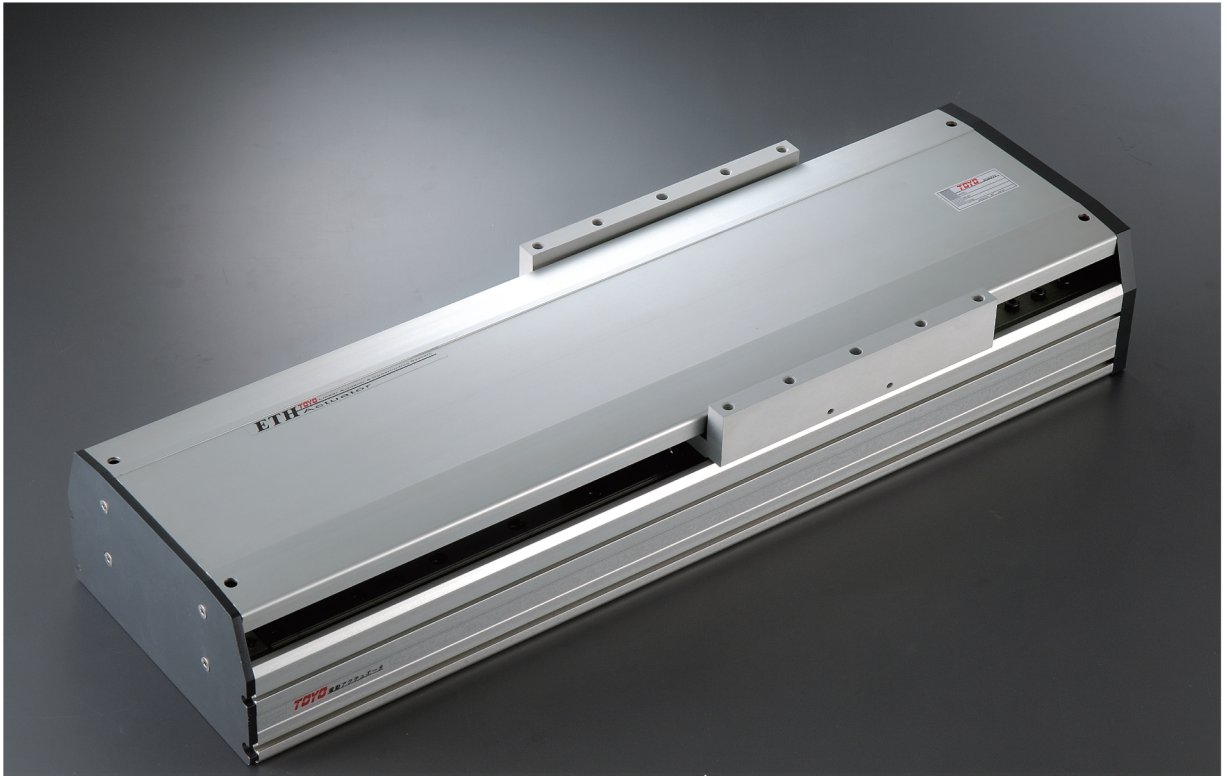

ETH22

單軸
1-axis

螺桿驅動 Ball Screw Drive

最大行程 Maximum Stroke	1500mm	最高速度 Maximum Speed	2000mm/s	馬達容量 Motor Output	750W	滾珠螺桿 Ball Screw	φ25mm	直線滑軌 Linear Guide	Z3X18-Z3
-------------------------------	---------------	------------------------------	-----------------	-----------------------------	-------------	---------------------------	--------------	-----------------------------	-----------------