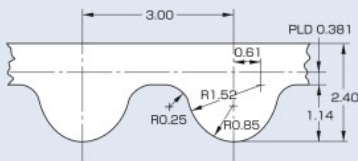

3GT

〈ピッチ:3.0mm〉

● ベルト歯形寸法

● ベルト呼称例

300-3GT-6

● プーリ歯形寸法

● プーリ呼称例

P 30-3GT-6-6F

3GTプーリ

P.118

参照

ベルトサイズ一覧表

呼称	ピッチ周長(mm)	歯数
81-3GT	81.00	27
93-3GT	93.00	31
102-3GT	102.00	34
105-3GT	105.00	35
108-3GT	108.00	36
111-3GT	111.00	37
114-3GT	114.00	38
117-3GT	117.00	39
120-3GT	120.00	40
123-3GT	123.00	41
126-3GT	126.00	42
129-3GT	129.00	43
132-3GT	132.00	44
135-3GT	135.00	45
138-3GT	138.00	46
141-3GT	141.00	47
144-3GT	144.00	48
147-3GT	147.00	49
150-3GT	150.00	50
156-3GT	156.00	52
159-3GT	159.00	53
162-3GT	162.00	54
168-3GT	168.00	56
174-3GT	174.00	58
177-3GT	177.00	59
180-3GT	180.00	60
186-3GT	186.00	62
189-3GT	189.00	63
192-3GT	192.00	64
195-3GT	195.00	65
198-3GT	198.00	66
201-3GT	201.00	67
204-3GT	204.00	68
207-3GT	207.00	69
210-3GT	210.00	70
213-3GT	213.00	71
216-3GT	216.00	72
219-3GT	219.00	73
222-3GT	222.00	74
225-3GT	225.00	75
228-3GT	228.00	76
231-3GT	231.00	77
234-3GT	234.00	78
237-3GT	237.00	79
240-3GT	240.00	80
243-3GT	243.00	81
246-3GT	246.00	82
249-3GT	249.00	83
252-3GT	252.00	84
255-3GT	255.00	85
258-3GT	258.00	86
264-3GT	264.00	88
267-3GT	267.00	89
270-3GT	270.00	90
273-3GT	273.00	91
276-3GT	276.00	92
282-3GT	282.00	94
285-3GT	285.00	95
288-3GT	288.00	96
291-3GT	291.00	97
294-3GT	294.00	98
297-3GT	297.00	99
300-3GT	300.00	100
303-3GT	303.00	101
309-3GT	309.00	103
312-3GT	312.00	104
315-3GT	315.00	105
318-3GT	318.00	106
324-3GT	324.00	108
327-3GT	327.00	109
330-3GT	330.00	110
333-3GT	333.00	111
336-3GT	336.00	112
339-3GT	339.00	113
342-3GT	342.00	114
345-3GT	345.00	115
348-3GT	348.00	116
351-3GT	351.00	117
354-3GT	354.00	118
357-3GT	357.00	119