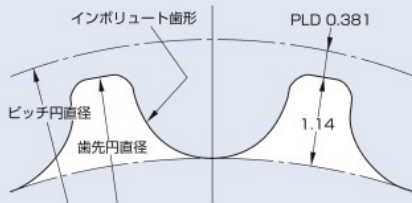

3GT

〈ピッチ:3.0mm〉

● ベルト歯形寸法

● ベルト呼称例

300-3GT-6

● プーリ歯形寸法

● プーリ呼称例

P 30-3GT-6-6F

3GTプーリ

P.118

参照

ベルトサイズ一覧表

呼称	ピッチ周長(mm)	歯数
81-3GT	81.00	27
93-3GT	93.00	31
102-3GT	102.00	34
105-3GT	105.00	35
108-3GT	108.00	36
111-3GT	111.00	37
114-3GT	114.00	38
117-3GT	117.00	39
120-3GT	120.00	40
123-3GT	123.00	41
126-3GT	126.00	42
129-3GT	129.00	43
132-3GT	132.00	44
135-3GT	135.00	45
138-3GT	138.00	46
141-3GT	141.00	47
144-3GT	144.00	48
147-3GT	147.00	49
150-3GT	150.00	50
156-3GT	156.00	52
159-3GT	159.00	53
162-3GT	162.00	54
168-3GT	168.00	56
174-3GT	174.00	58
177-3GT	177.00	59
180-3GT	180.00	60
186-3GT	186.00	62
189-3GT	189.00	63
192-3GT	192.00	64
195-3GT	195.00	65
198-3GT	198.00	66
201-3GT	201.00	67
204-3GT	204.00	68
207-3GT	207.00	69
210-3GT	210.00	70
213-3GT	213.00	71
216-3GT	216.00	72
219-3GT	219.00	73
222-3GT	222.00	74
225-3GT	225.00	75
228-3GT	228.00	76
231-3GT	231.00	77
234-3GT	234.00	78
237-3GT	237.00	79
240-3GT	240.00	80
243-3GT	243.00	81
246-3GT	246.00	82
249-3GT	249.00	83
252-3GT	252.00	84
255-3GT	255.00	85
258-3GT	258.00	86
264-3GT	264.00	88
267-3GT	267.00	89
270-3GT	270.00	90
273-3GT	273.00	91
276-3GT	276.00	92
282-3GT	282.00	94
285-3GT	285.00	95
288-3GT	288.00	96
291-3GT	291.00	97
294-3GT	294.00	98
297-3GT	297.00	99
300-3GT	300.00	100
303-3GT	303.00	101
309-3GT	309.00	103
312-3GT	312.00	104
315-3GT	315.00	105
318-3GT	318.00	106
324-3GT	324.00	108
327-3GT	327.00	109
330-3GT	330.00	110
333-3GT	333.00	111
336-3GT	336.00	112
339-3GT	339.00	113
342-3GT	342.00	114
345-3GT	345.00	115
348-3GT	348.00	116
351-3GT	351.00	117
354-3GT	354.00	118
357-3GT	357.00	119