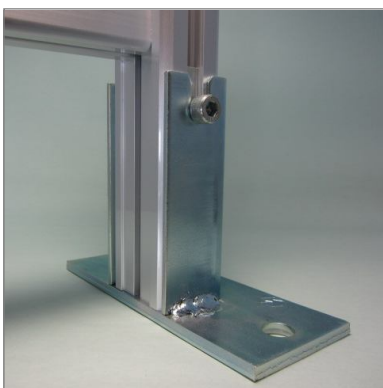

Dタイプ防護柵固定脚

品番	KNS-H116
品名	新箱脚シングル
材質	スチール
表面処理	3価クロメート
取付は、FCB-M815 4ヶ FNP-1342 4ヶ AHB-1275-H 2ヶ をご使用ください。	

品番	KNW-H116
品名	新箱脚ダブル
材質	スチール
表面処理	3価クロメート
取付は、FCB-M815 8ヶ FNP-1342 8ヶ AHB-1275-H 2ヶ をご使用ください。	

品番	KAS-H116
品名	箱脚シングル
材質	スチール
表面処理	3価クロメート
取付は、FCB-M815 2ヶ FNP-1342 2ヶ AHB-1275-H 2ヶ をご使用ください。	

品番	KAW-H116
品名	箱脚ダブル
材質	スチール
表面処理	3価クロメート
取付は、FCB-M815 4ヶ FNP-1342 4ヶ AHB-1275-H 2ヶ をご使用ください。	