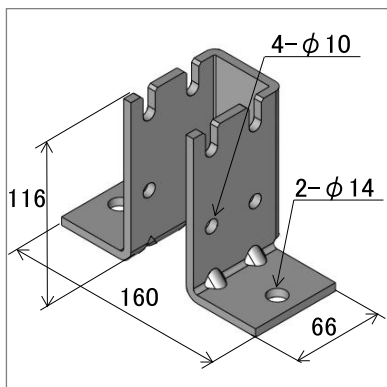

Dタイプ防護柵固定脚

品番	KNS-H116
品名	新箱脚シングル
材質	スチール
表面処理	3価クロメート
取付は、FCB-M815 4ヶ FNP-1342 4ヶ AHB-1275-H 2ヶ をご使用ください。	

品番	KNW-H116
品名	新箱脚ダブル
材質	スチール
表面処理	3価クロメート
取付は、FCB-M815 8ヶ FNP-1342 8ヶ AHB-1275-H 2ヶ をご使用ください。	

品番	KAS-H116
品名	箱脚シングル
材質	スチール
表面処理	3価クロメート
取付は、FCB-M815 2ヶ FNP-1342 2ヶ AHB-1275-H 2ヶ をご使用ください。	

品番	KAW-H116
品名	箱脚ダブル
材質	スチール
表面処理	3価クロメート
取付は、FCB-M815 4ヶ FNP-1342 4ヶ AHB-1275-H 2ヶ をご使用ください。	