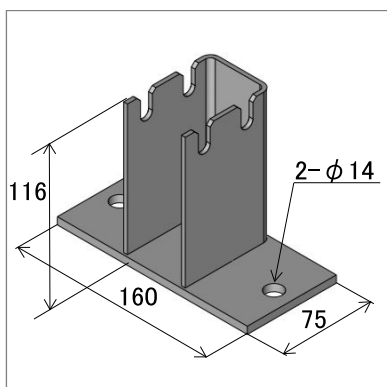

Dタイプ防護柵固定脚

品番	KNS-H116
品名	新箱脚シングル
材質	スチール
表面処理	3価クロメート
取付は、FCB-M815 4ヶ FNP-1342 4ヶ AHB-1275-H 2ヶ をご使用ください。	

品番	KNW-H116
品名	新箱脚ダブル
材質	スチール
表面処理	3価クロメート
取付は、FCB-M815 8ヶ FNP-1342 8ヶ AHB-1275-H 2ヶ をご使用ください。	

品番	KAS-H116
品名	箱脚シングル
材質	スチール
表面処理	3価クロメート
取付は、FCB-M815 2ヶ FNP-1342 2ヶ AHB-1275-H 2ヶ をご使用ください。	

品番	KAW-H116
品名	箱脚ダブル
材質	スチール
表面処理	3価クロメート
取付は、FCB-M815 4ヶ FNP-1342 4ヶ AHB-1275-H 2ヶ をご使用ください。	