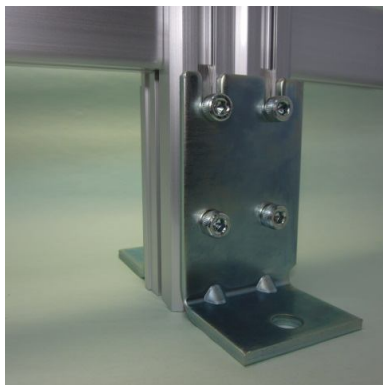

Dタイプ防護柵固定脚

品番	KNS-H116
品名	新箱脚シングル
材質	スチール
表面処理	3価クロメート
取付は、FCB-M815 4ヶ FNP-1342 4ヶ AHB-1275-H 2ヶ をご使用ください。	

品番	KNW-H116
品名	新箱脚ダブル
材質	スチール
表面処理	3価クロメート
取付は、FCB-M815 8ヶ FNP-1342 8ヶ AHB-1275-H 2ヶ をご使用ください。	

品番	KAS-H116
品名	箱脚シングル
材質	スチール
表面処理	3価クロメート
取付は、FCB-M815 2ヶ FNP-1342 2ヶ AHB-1275-H 2ヶ をご使用ください。	

品番	KAW-H116
品名	箱脚ダブル
材質	スチール
表面処理	3価クロメート
取付は、FCB-M815 4ヶ FNP-1342 4ヶ AHB-1275-H 2ヶ をご使用ください。	