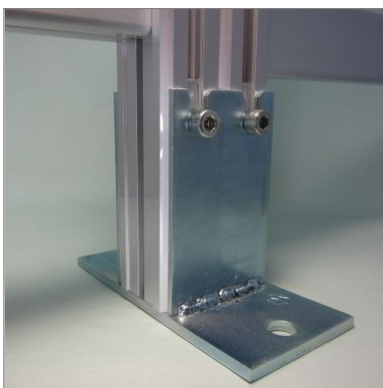

Dタイプ防護柵固定脚

品番	KNS-H116
品名	新箱脚シングル
材質	スチール
表面処理	3価クロメート
取付は、FCB-M815 4ヶ FNP-1342 4ヶ AHB-1275-H 2ヶ をご使用ください。	

品番	KNW-H116
品名	新箱脚ダブル
材質	スチール
表面処理	3価クロメート
取付は、FCB-M815 8ヶ FNP-1342 8ヶ AHB-1275-H 2ヶ をご使用ください。	

品番	KAS-H116
品名	箱脚シングル
材質	スチール
表面処理	3価クロメート
取付は、FCB-M815 2ヶ FNP-1342 2ヶ AHB-1275-H 2ヶ をご使用ください。	

品番	KAW-H116
品名	箱脚ダブル
材質	スチール
表面処理	3価クロメート
取付は、FCB-M815 4ヶ FNP-1342 4ヶ AHB-1275-H 2ヶ をご使用ください。	