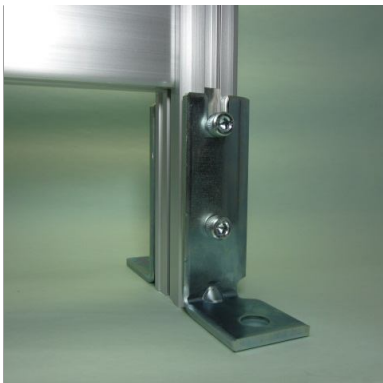

Dタイプ防護柵固定脚

品番	KNS-H116
品名	新箱脚シングル
材質	スチール
表面処理	3価クロメート
取付は、FCB-M815 4ヶ FNP-1342 4ヶ AHB-1275-H 2ヶ をご使用ください。	

品番	KNW-H116
品名	新箱脚ダブル
材質	スチール
表面処理	3価クロメート
取付は、FCB-M815 8ヶ FNP-1342 8ヶ AHB-1275-H 2ヶ をご使用ください。	

品番	KAS-H116
品名	箱脚シングル
材質	スチール
表面処理	3価クロメート
取付は、FCB-M815 2ヶ FNP-1342 2ヶ AHB-1275-H 2ヶ をご使用ください。	

品番	KAW-H116
品名	箱脚ダブル
材質	スチール
表面処理	3価クロメート
取付は、FCB-M815 4ヶ FNP-1342 4ヶ AHB-1275-H 2ヶ をご使用ください。	