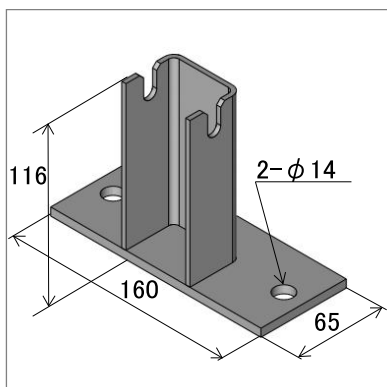

Dタイプ防護柵固定脚

品番	KNS-H116
品名	新箱脚シングル
材質	スチール
表面処理	3価クロメート
取付は、FCB-M815 4ヶ FNP-1342 4ヶ AHB-1275-H 2ヶ をご使用ください。	

品番	KNW-H116
品名	新箱脚ダブル
材質	スチール
表面処理	3価クロメート
取付は、FCB-M815 8ヶ FNP-1342 8ヶ AHB-1275-H 2ヶ をご使用ください。	

品番	KAS-H116
品名	箱脚シングル
材質	スチール
表面処理	3価クロメート
取付は、FCB-M815 2ヶ FNP-1342 2ヶ AHB-1275-H 2ヶ をご使用ください。	

品番	KAW-H116
品名	箱脚ダブル
材質	スチール
表面処理	3価クロメート
取付は、FCB-M815 4ヶ FNP-1342 4ヶ AHB-1275-H 2ヶ をご使用ください。	