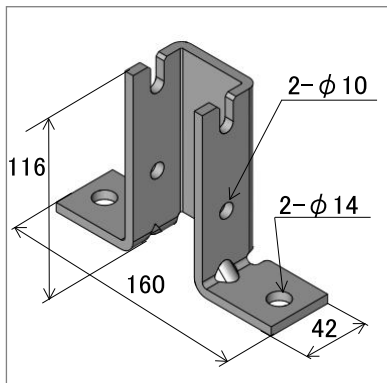

Dタイプ防護柵固定脚

品番	KNS-H116
品名	新箱脚シングル
材質	スチール
表面処理	3価クロメート
取付は、FCB-M815 4ヶ FNP-1342 4ヶ AHB-1275-H 2ヶ をご使用ください。	

品番	KNW-H116
品名	新箱脚ダブル
材質	スチール
表面処理	3価クロメート
取付は、FCB-M815 8ヶ FNP-1342 8ヶ AHB-1275-H 2ヶ をご使用ください。	

品番	KAS-H116
品名	箱脚シングル
材質	スチール
表面処理	3価クロメート
取付は、FCB-M815 2ヶ FNP-1342 2ヶ AHB-1275-H 2ヶ をご使用ください。	

品番	KAW-H116
品名	箱脚ダブル
材質	スチール
表面処理	3価クロメート
取付は、FCB-M815 4ヶ FNP-1342 4ヶ AHB-1275-H 2ヶ をご使用ください。	