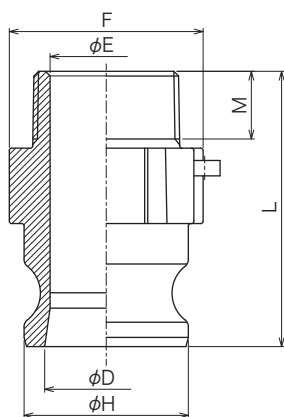

# 633-FB | オネジ

▶ アルミ合金 (AL) ※ ADC12(一部を除く)

呼び径	インチ	1/2	3/4	1	1 1/4	1 1/2	2	2 1/2	3	4	5	6	8
	ミリ	15	20	25	32	40	50	65	80	100	125	150	200
D		14	18	22	29	35	45	53	70	94	121	149	203
F		35	35	41	48	59	68	84	100	129	149	196	260
H		32	32	37	45	53	63	76	92	120	146	176	241
L		59	59	73	82	85	95	102	106	123	125	127	169
M		16	16	18	21	21	25	29	31	37	38	37	50

※ 4" 以下はダイカストになります。  
 ※ 1/2" アダプターは 3/4" カプラーに接続できます。  
 ※ ネジは JIS 管用テーパネジ (R) です。

▶ ステンレススチール (SST) ※ SCS14( SUS316 相当)

呼び径	インチ	1/2	3/4	1	1 1/4	1 1/2	2	2 1/2	3	4	5	6	8
	ミリ	15	20	25	32	40	50	65	80	100	125	150	200
D		14	20	24	29	37	48	56	73	98	121	149	—
F		35	35	41	48	59	68	84	100	129	149	196	—
H		32	32	37	45	53	63	76	92	120	146	176	—
L		59	59	73	82	85	95	102	106	123	122	127	—
M		16	16	18	21	21	25	29	31	37	38	38	—

※ 1/2" アダプターは 3/4" カプラーに接続できます。  
 ※ ネジは JIS 管用テーパネジ (R) です。

▶ ポリプロピレン (PP)  
(ガラス繊維入り)

呼び径	インチ	1/2	3/4	1	1 1/4	1 1/2	2	2 1/2	3	4
	ミリ	15	20	25	32	40	50	65	80	100
D		—	20	22	—	38	48	—	74	—
E		—	19	24	—	38	48	—	72	—
F		—	42	51	—	67	81	—	108	—
H		—	32	37	—	54	63	—	92	—
L		—	74	84	—	92	104	—	130	—
M		—	20	20	—	22	24	—	31	—

※ ネジは JIS 管用テーパネジ (R) です。

▶ ブロンズ (BR) ※ CAC406( BC6 ) 青銅

呼び径	インチ	1/2	3/4	1	1 1/4	1 1/2	2	2 1/2	3	4	5	6	8
	ミリ	15	20	25	32	40	50	65	80	100	125	150	200
D		14	20	24	29	37	46	56	73	96	121	149	—
F		35	35	41	48	58	67	84	99	129	149	196	—
H		32	32	37	45	53	63	76	92	120	146	176	—
L		59	59	72	80	79	90	102	103	119	125	127	—
M		18	17	20	22	19	25	27	28	32	38	37	—