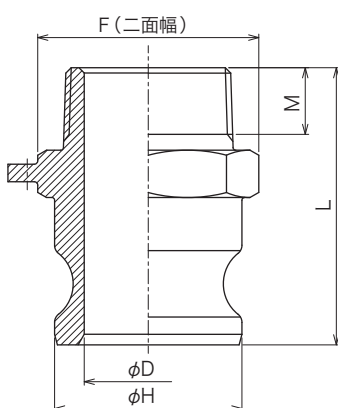

# 633-FB | オネジ

▶ アルミ合金 (AL) ※ ADC12(一部を除く)

呼び径	インチ	1/2	3/4	1	1 1/4	1 1/2	2	2 1/2	3	4	5	6	8
	ミリ	15	20	25	32	40	50	65	80	100	125	150	200
D		14	18	22	29	35	45	53	70	94	121	149	203
F		35	35	41	48	59	68	84	100	129	149	196	260
H		32	32	37	45	53	63	76	92	120	146	176	241
L		59	59	73	82	85	95	102	106	123	125	127	169
M		16	16	18	21	21	25	29	31	37	38	37	50

※ 4" 以下はダイカストになります。  
 ※ 1/2" アダプターは 3/4" カプラーに接続できます。  
 ※ ネジは JIS 管用テーパネジ (R) です。

▶ ステンレススチール (SST) ※ SCS14( SUS316 相当)

呼び径	インチ	1/2	3/4	1	1 1/4	1 1/2	2	2 1/2	3	4	5	6	8
	ミリ	15	20	25	32	40	50	65	80	100	125	150	200
D		14	20	24	29	37	48	56	73	98	121	149	—
F		35	35	41	48	59	68	84	100	129	149	196	—
H		32	32	37	45	53	63	76	92	120	146	176	—
L		59	59	73	82	85	95	102	106	123	122	127	—
M		16	16	18	21	21	25	29	31	37	38	38	—

※ 1/2" アダプターは 3/4" カプラーに接続できます。  
 ※ ネジは JIS 管用テーパネジ (R) です。

▶ ポリプロピレン (PP)  
(ガラス繊維入り)

呼び径	インチ	1/2	3/4	1	1 1/4	1 1/2	2	2 1/2	3	4
	ミリ	15	20	25	32	40	50	65	80	100
D		—	20	22	—	38	48	—	74	—
E		—	19	24	—	38	48	—	72	—
F		—	42	51	—	67	81	—	108	—
H		—	32	37	—	54	63	—	92	—
L		—	74	84	—	92	104	—	130	—
M		—	20	20	—	22	24	—	31	—

※ ネジは JIS 管用テーパネジ (R) です。

▶ ブロンズ (BR) ※ CAC406( BC6 ) 青銅

呼び径	インチ	1/2	3/4	1	1 1/4	1 1/2	2	2 1/2	3	4	5	6	8
	ミリ	15	20	25	32	40	50	65	80	100	125	150	200
D		14	20	24	29	37	46	56	73	96	121	149	—
F		35	35	41	48	58	67	84	99	129	149	196	—
H		32	32	37	45	53	63	76	92	120	146	176	—
L		59	59	72	80	79	90	102	103	119	125	127	—
M		18	17	20	22	19	25	27	28	32	38	37	—