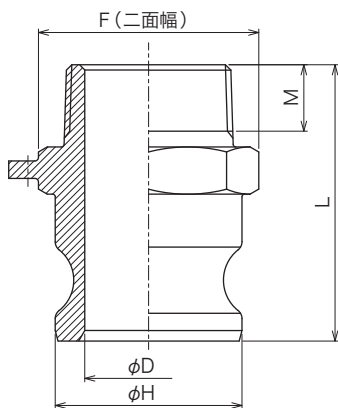

# 633-FB | オネジ

▶ アルミ合金 (AL) ※ ADC12(一部を除く)

呼び径	インチ	1/2	3/4	1	1 1/4	1 1/2	2	2 1/2	3	4	5	6	8
	ミリ	15	20	25	32	40	50	65	80	100	125	150	200
D		14	18	22	29	35	45	53	70	94	121	149	203
F		35	35	41	48	59	68	84	100	129	149	196	260
H		32	32	37	45	53	63	76	92	120	146	176	241
L		59	59	73	82	85	95	102	106	123	125	127	169
M		16	16	18	21	21	25	29	31	37	38	37	50

※ 4" 以下はダイカストになります。  
 ※ 1/2" アダプターは 3/4" カプラーに接続できます。  
 ※ ネジは JIS 管用テーパネジ (R) です。

▶ ステンレススチール (SST) ※ SCS14( SUS316 相当)

呼び径	インチ	1/2	3/4	1	1 1/4	1 1/2	2	2 1/2	3	4	5	6	8
	ミリ	15	20	25	32	40	50	65	80	100	125	150	200
D		14	20	24	29	37	48	56	73	98	121	149	—
F		35	35	41	48	59	68	84	100	129	149	196	—
H		32	32	37	45	53	63	76	92	120	146	176	—
L		59	59	73	82	85	95	102	106	123	122	127	—
M		16	16	18	21	21	25	29	31	37	38	38	—

※ 1/2" アダプターは 3/4" カプラーに接続できます。  
 ※ ネジは JIS 管用テーパネジ (R) です。

▶ ポリプロピレン (PP)  
(ガラス繊維入り)

呼び径	インチ	1/2	3/4	1	1 1/4	1 1/2	2	2 1/2	3	4
	ミリ	15	20	25	32	40	50	65	80	100
D		—	20	22	—	38	48	—	74	—
E		—	19	24	—	38	48	—	72	—
F		—	42	51	—	67	81	—	108	—
H		—	32	37	—	54	63	—	92	—
L		—	74	84	—	92	104	—	130	—
M		—	20	20	—	22	24	—	31	—

※ ネジは JIS 管用テーパネジ (R) です。

▶ ブロンズ (BR) ※ CAC406( BC6 ) 青銅

呼び径	インチ	1/2	3/4	1	1 1/4	1 1/2	2	2 1/2	3	4	5	6	8
	ミリ	15	20	25	32	40	50	65	80	100	125	150	200
D		14	20	24	29	37	46	56	73	96	121	149	—
F		35	35	41	48	58	67	84	99	129	149	196	—
H		32	32	37	45	53	63	76	92	120	146	176	—
L		59	59	72	80	79	90	102	103	119	125	127	—
M		18	17	20	22	19	25	27	28	32	38	37	—