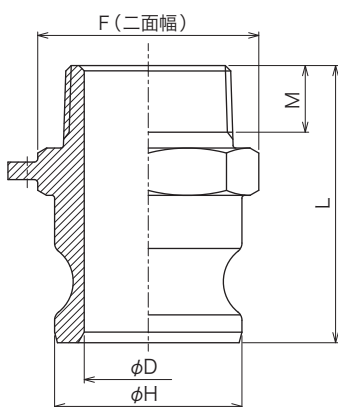

※ 1/2" アダプターは 3/4" カプラーに接続できます。  
 ※ ネジは JIS 管用テーパネジ (R) です。

▶ ポリプロピレン (PP)  
(ガラス繊維入り)

呼び径	インチ	1/2	3/4	1	1 1/4	1 1/2	2	2 1/2	3	4
	ミリ	15	20	25	32	40	50	65	80	100
D		—	20	22	—	38	48	—	74	—
E		—	19	24	—	38	48	—	72	—
F		—	42	51	—	67	81	—	108	—
H		—	32	37	—	54	63	—	92	—
L		—	74	84	—	92	104	—	130	—
M		—	20	20	—	22	24	—	31	—

※ ネジは JIS 管用テーパネジ (R) です。

▶ ブロンズ (BR) ※ CAC406( BC6 ) 青銅

呼び径	インチ	1/2	3/4	1	1 1/4	1 1/2	2	2 1/2	3	4	5	6	8
	ミリ	15	20	25	32	40	50	65	80	100	125	150	200
D		14	20	24	29	37	46	56	73	96	121	149	—
F		35	35	41	48	58	67	84	99	129	149	196	—
H		32	32	37	45	53	63	76	92	120	146	176	—
L		59	59	72	80	79	90	102	103	119	125	127	—
M		18	17	20	22	19	25	27	28	32	38	37	—