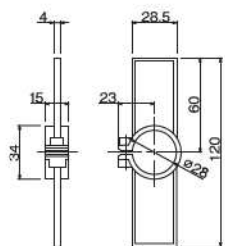

アクセサリ

GAPA-61 仕切りパーツ

NEW

| | |
|-----|-----------------------------------|
| 色品番 | GAPA-61-IV アイボリー GAPA-61-G グレー |
| 材質 | ABS樹脂 ボルト/ナット: スチール |
| 質量 | 15g |

- パイプ端部よりGAPA-61を通してから取付けてください。
- ボルト・ナットが付属になります。 ※パイプ側面より取付けることはできません。

GAPA-75 仕切りパーツ

NEW

| | |
|-----|-----------------------------------|
| 色品番 | GAPA-75-IV アイボリー GAPA-75-G グレー |
| 材質 | ABS樹脂 ボルト/ナット: スチール |
| 質量 | 14g |

- パイプ端部よりGAPA-75を通してから取付けてください。
- ボルト・ナットが付属になります。 ※パイプ側面より取付けることはできません。

MCA-304A 仕切り金具

NEW

| | |
|----|----------|
| 材質 | スチール |
| 表面 | 三価クロムメッキ |
| 質量 | 59g |

- ボルト・ナットが付属になります。

GA-75 留め金具

NEW

| | |
|----|----------|
| 材質 | スチール |
| 表面 | 三価クロムメッキ |
| 質量 | 38g |

- ボルト・ナットが付属になります。