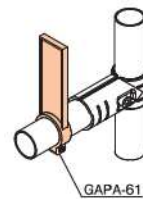

アクセサリ

GAPA-61 仕切りパーツ

NEW

| | |
|-----|-----------------------------------|
| 色品番 | GAPA-61-IV アイボリー GAPA-61-G グレー |
| 材質 | ABS樹脂 ボルト/ナット: スチール |
| 質量 | 15g |

- パイプ端部よりGAPA-61を通してから取付けてください。
- ボルト・ナットが付属になります。 ※パイプ側面より取付けることはできません。

GAPA-75 仕切りパーツ

NEW

| | |
|-----|-----------------------------------|
| 色品番 | GAPA-75-IV アイボリー GAPA-75-G グレー |
| 材質 | ABS樹脂 ボルト/ナット: スチール |
| 質量 | 14g |

- パイプ端部よりGAPA-75を通してから取付けてください。
- ボルト・ナットが付属になります。 ※パイプ側面より取付けることはできません。

MCA-304A 仕切り金具

NEW

| | |
|----|----------|
| 材質 | スチール |
| 表面 | 三価クロムメッキ |
| 質量 | 59g |

- ボルト・ナットが付属になります。

GA-75 留め金具

NEW

| | |
|----|----------|
| 材質 | スチール |
| 表面 | 三価クロムメッキ |
| 質量 | 38g |

- ボルト・ナットが付属になります。