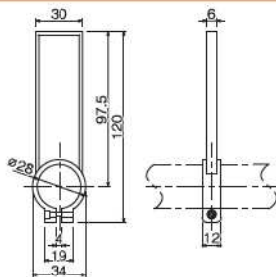

アクセサリ

GAPA-61 仕切りパーツ

NEW

| | |
|-----|-----------------------------------|
| 色品番 | GAPA-61-IV アイボリー GAPA-61-G グレー |
| 材質 | ABS樹脂 ボルト/ナット: スチール |
| 質量 | 15g |

- パイプ端部よりGAPA-61を通してから取付けてください。
- ボルト・ナットが付属になります。 ※パイプ側面より取付けることはできません。

GAPA-75 仕切りパーツ

NEW

| | |
|-----|-----------------------------------|
| 色品番 | GAPA-75-IV アイボリー GAPA-75-G グレー |
| 材質 | ABS樹脂 ボルト/ナット: スチール |
| 質量 | 14g |

- パイプ端部よりGAPA-75を通してから取付けてください。
- ボルト・ナットが付属になります。 ※パイプ側面より取付けることはできません。

MCA-304A 仕切り金具

NEW

| | |
|----|----------|
| 材質 | スチール |
| 表面 | 三価クロムメッキ |
| 質量 | 59g |

- ボルト・ナットが付属になります。

GA-75 留め金具

NEW

| | |
|----|----------|
| 材質 | スチール |
| 表面 | 三価クロムメッキ |
| 質量 | 38g |

- ボルト・ナットが付属になります。