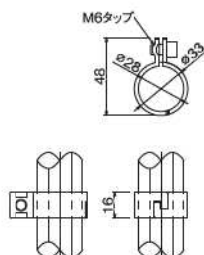

GAPA-75 仕切りパーツ

NEW

| | |
|-----|-----------------------------------|
| 色品番 | GAPA-75-IV アイボリー GAPA-75-G グレー |
| 材質 | ABS樹脂 ボルト/ナット: スチール |
| 質量 | 14g |

- パイプ端部よりGAPA-75を通してから取付けてください。
- ボルト・ナットが付属になります。 ※パイプ側面より取付けることはできません。

MCA-304A 仕切り金具

NEW

| | |
|----|----------|
| 材質 | スチール |
| 表面 | 三価クロムメッキ |
| 質量 | 59g |

- ボルト・ナットが付属になります。

GA-75 留め金具

NEW

| | |
|----|----------|
| 材質 | スチール |
| 表面 | 三価クロムメッキ |
| 質量 | 38g |

- ボルト・ナットが付属になります。