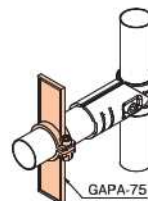

アクセサリ

GAPA-61 仕切りパーツ

NEW

| | |
|-----|-----------------------------------|
| 色品番 | GAPA-61-IV アイボリー GAPA-61-G グレー |
| 材質 | ABS樹脂 ボルト/ナット: スチール |
| 質量 | 15g |

- パイプ端部よりGAPA-61を通してから取付けてください。
- ボルト・ナットが付属になります。 ※パイプ側面より取付けることはできません。

GAPA-75 仕切りパーツ

NEW

| | |
|-----|-----------------------------------|
| 色品番 | GAPA-75-IV アイボリー GAPA-75-G グレー |
| 材質 | ABS樹脂 ボルト/ナット: スチール |
| 質量 | 14g |

- パイプ端部よりGAPA-75を通してから取付けてください。
- ボルト・ナットが付属になります。 ※パイプ側面より取付けることはできません。

MCA-304A 仕切り金具

NEW

| | |
|----|----------|
| 材質 | スチール |
| 表面 | 三価クロムメッキ |
| 質量 | 59g |

- ボルト・ナットが付属になります。

GA-75 留め金具

NEW

| | |
|----|----------|
| 材質 | スチール |
| 表面 | 三価クロムメッキ |
| 質量 | 38g |

- ボルト・ナットが付属になります。