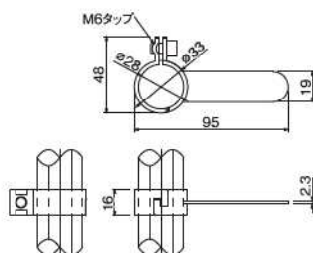

アクセサリ

GAPA-61 仕切りパーツ

NEW

| | |
|-----|-----------------------------------|
| 色品番 | GAPA-61-IV アイボリー GAPA-61-G グレー |
| 材質 | ABS樹脂 ボルト/ナット: スチール |
| 質量 | 15g |

- パイプ端部よりGAPA-61を通してから取付けてください。
- ボルト・ナットが付属になります。 ※パイプ側面より取付けることはできません。

GAPA-75 仕切りパーツ

NEW

| | |
|-----|-----------------------------------|
| 色品番 | GAPA-75-IV アイボリー GAPA-75-G グレー |
| 材質 | ABS樹脂 ボルト/ナット: スチール |
| 質量 | 14g |

- パイプ端部よりGAPA-75を通してから取付けてください。
- ボルト・ナットが付属になります。 ※パイプ側面より取付けることはできません。

MCA-304A 仕切り金具

NEW

| | |
|----|----------|
| 材質 | スチール |
| 表面 | 三価クロムメッキ |
| 質量 | 59g |

- ボルト・ナットが付属になります。

GA-75 留め金具

NEW

| | |
|----|----------|
| 材質 | スチール |
| 表面 | 三価クロムメッキ |
| 質量 | 38g |

- ボルト・ナットが付属になります。