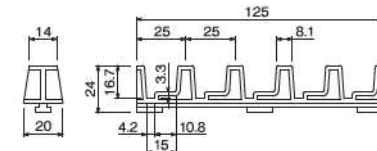

アクセサリ

仕切りパーツ

HPA-30L パネルホルダーセット

材質	ポリエチレン ボルト/ナット:スチール
色	イエロー
質量	36g

- 厚さ3mmの板物を取付けることができます。
- ボルト・ナットが付属になります。

パネルホルダー設置イメージ

HPA-30L側をパイプに引っ掛けたのち
HPA-30Rをパイプに配置します

HPA-30R パネルホルダーセット

材質	ポリエチレン ボルト/ナット:スチール
色	イエロー
質量	28g

- 厚さ3mmの板物を取付けることができます。
- ボルト・ナットが付属になります。

PFG-28-E パネルフレームガイド

色番	PFG-28-E 静電ブラック
材質	ポリエチレン
質量	14g

- アルミパイプ (P9) に取付ける樹脂ガイドです。
- 使用例のようにフラットワッシャーPW06Wボルト固定する場合、別途アルミパイプ中央部分にネジ山加工が必要です。

使用例

GAP-39 プラスティックパーツ

色番	GAP-39-BK ブラック
材質	ポリプロピレン
質量	47g

GAP-19 プラスティックパーツ

色番	GAP-19-IV アイボリー
材質	ASA樹脂
質量	9g

パイプ適合分類マーク

ECO	SUH	樹脂
ECO パイプ	SUH パイプ	樹脂 樹脂コーティング パイプ

※適合パイプの大分類を表しています。パイプの板厚をご確認の上、お間違えの無い様にご注意ください。