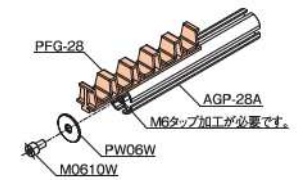

アクセサリ

仕切りパーツ

HPA-30L パネルホルダーセット

材質	ポリエチレン ボルト/ナット:スチール
色	イエロー
質量	36g

- 厚さ3mmの板物を取付けることができます。
- ボルト・ナットが付属になります。

パネルホルダー設置イメージ

HPA-30L側をパイプに引っ掛けたのち
HPA-30Rをパイプに配置します

HPA-30R パネルホルダーセット

材質	ポリエチレン ボルト/ナット:スチール
色	イエロー
質量	28g

- 厚さ3mmの板物を取付けることができます。
- ボルト・ナットが付属になります。

PFG-28-E パネルフレームガイド

色番	PFG-28-E 静電ブラック
材質	ポリエチレン
質量	14g

- アルミパイプ (P9) に取付ける樹脂ガイドです。
- 使用例のようにフラットワッシャーPW06Wボルト固定する場合、別途アルミパイプ中央部分にネジ山加工が必要です。

使用例

GAP-39 プラスティックパーツ

色番	GAP-39-BK ブラック
材質	ポリプロピレン
質量	47g

GAP-19 プラスティックパーツ

色番	GAP-19-IV アイボリー
材質	ASA樹脂
質量	9g

パイプ適合分類マーク

ECO	SUH	樹脂
ECO パイプ	SUH パイプ	樹脂 樹脂コーティング パイプ

※適合パイプの大分類を表しています。パイプの板厚をご確認の上、お間違えの無い様にご注意ください。