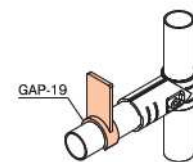

アクセサリ

仕切りパーツ

HPA-30L パネルホルダーセット

材質	ポリエチレン ボルト/ナット:スチール
色	イエロー
質量	36g

- 厚さ3mmの板物を取付けることができます。
- ボルト・ナットが付属になります。

パネルホルダー設置イメージ

HPA-30L側をパイプに引っ掛けたのち
HPA-30Rをパイプに配置します

HPA-30R パネルホルダーセット

材質	ポリエチレン ボルト/ナット:スチール
色	イエロー
質量	28g

- 厚さ3mmの板物を取付けることができます。
- ボルト・ナットが付属になります。

PFG-28-E パネルフレームガイド

色番	PFG-28-E 静電ブラック
材質	ポリエチレン
質量	14g

- アルミパイプ (P9) に取付ける樹脂ガイドです。
- 使用例のようにフラットワッシャーPW06Wボルト固定する場合、別途アルミパイプ中央部分にネジ山加工が必要です。

使用例

GAP-39 プラスティックパーツ

色番	GAP-39-BK ブラック
材質	ポリプロピレン
質量	47g

GAP-19 プラスティックパーツ

色番	GAP-19-IV アイボリー
材質	ASA樹脂
質量	9g

パイプ適合分類マーク

ECO	SUH	樹脂
ECO パイプ	SUH パイプ	樹脂 樹脂コーティング パイプ

※適合パイプの大分類を表しています。パイプの板厚をご確認の上、お間違えの無い様にご注意ください。