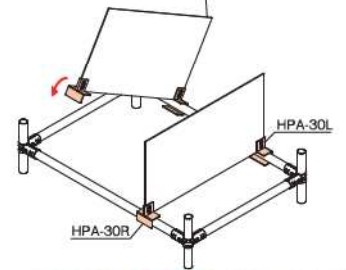

アクセサリ

仕切りパーツ

HPA-30L パネルホルダーセット

材質	ポリエチレン ボルト/ナット:スチール
色	イエロー
質量	36g

- 厚さ3mmの板物を取付けることができます。
- ボルト・ナットが付属になります。

パネルホルダー設置イメージ

HPA-30L側をパイプに引っ掛けたのち
HPA-30Rをパイプに配置します

HPA-30R パネルホルダーセット

材質	ポリエチレン ボルト/ナット:スチール
色	イエロー
質量	28g

- 厚さ3mmの板物を取付けることができます。
- ボルト・ナットが付属になります。

PFG-28-E パネルフレームガイド

色番	PFG-28-E 静電ブラック
材質	ポリエチレン
質量	14g

- アルミパイプ (P9) に取付ける樹脂ガイドです。
- 使用例のようにフラットワッシャーPW06Wボルト固定する場合、別途アルミパイプ中央部分にネジ山加工が必要です。

使用例

GAP-39 プラスティックパーツ

色番	GAP-39-BK ブラック
材質	ポリプロピレン
質量	47g

GAP-19 プラスティックパーツ

色番	GAP-19-IV アイボリー
材質	ASA樹脂
質量	9g

パイプ適合分類マーク

ECO	SUH	樹脂
ECO パイプ	SUH パイプ	樹脂 樹脂コーティング パイプ

※適合パイプの大分類を表しています。パイプの板厚をご確認の上、お間違えの無い様にご注意ください。