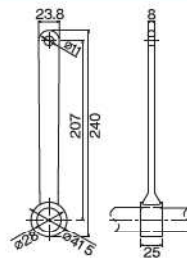

アクセサリ

仕切りパーツ

HPA-30L パネルホルダーセット

材質	ポリエチレン ボルト/ナット:スチール
色	イエロー
質量	36g

- 厚さ3mmの板物を取付けることができます。
- ボルト・ナットが付属になります。

パネルホルダー設置イメージ

HPA-30L側をパイプに引っ掛けたのち
HPA-30Rをパイプに配置します

HPA-30R パネルホルダーセット

材質	ポリエチレン ボルト/ナット:スチール
色	イエロー
質量	28g

- 厚さ3mmの板物を取付けることができます。
- ボルト・ナットが付属になります。

PFG-28-E パネルフレームガイド

色番	PFG-28-E 静電ブラック
材質	ポリエチレン
質量	14g

- アルミパイプ (P9) に取付ける樹脂ガイドです。
- 使用例のようにフラットワッシャーPW06Wボルト固定する場合、別途アルミパイプ中央部分にネジ山加工が必要です。

使用例

GAP-39 プラスティックパーツ

色番	GAP-39-BK ブラック
材質	ポリプロピレン
質量	47g

GAP-19 プラスティックパーツ

色番	GAP-19-IV アイボリー
材質	ASA樹脂
質量	9g

パイプ適合分類マーク

ECO	SUH	樹脂
ECO パイプ	SUH パイプ	樹脂 樹脂コーティング パイプ

※適合パイプの大分類を表しています。パイプの板厚をご確認の上、お間違えの無い様にご注意ください。