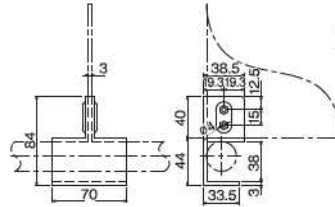

アクセサリ

仕切りパーツ

HPA-30L パネルホルダーセット

材質	ポリエチレン ボルト/ナット:スチール
色	イエロー
質量	36g

- 厚さ3mmの板物を取付けることができます。
- ボルト・ナットが付属になります。

パネルホルダー設置イメージ

HPA-30L側をパイプに引っ掛けたのち
HPA-30Rをパイプに配置します

HPA-30R パネルホルダーセット

材質	ポリエチレン ボルト/ナット:スチール
色	イエロー
質量	28g

- 厚さ3mmの板物を取付けることができます。
- ボルト・ナットが付属になります。

PFG-28-E パネルフレームガイド

色番	PFG-28-E 静電ブラック
材質	ポリエチレン
質量	14g

- アルミパイプ (P9) に取付ける樹脂ガイドです。
- 使用例のようにフラットワッシャーPW06Wボルト固定する場合、別途アルミパイプ中央部分にネジ山加工が必要です。

使用例

GAP-39 プラスティックパーツ

色番	GAP-39-BK ブラック
材質	ポリプロピレン
質量	47g

GAP-19 プラスティックパーツ

色番	GAP-19-IV アイボリー
材質	ASA樹脂
質量	9g

パイプ適合分類マーク

ECO	SUH	樹脂
ECO パイプ	SUH パイプ	樹脂 樹脂コーティング パイプ

※適合パイプの大分類を表しています。パイプの板厚をご確認の上、お間違えの無い様にご注意ください。