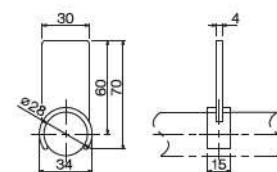

アクセサリ

仕切りパーツ

HPA-30L パネルホルダーセット

材質	ポリエチレン ボルト/ナット:スチール
色	イエロー
質量	36g

- 厚さ3mmの板物を取付けることができます。
- ボルト・ナットが付属になります。

パネルホルダー設置イメージ

HPA-30L側をパイプに引っ掛けたのち
HPA-30Rをパイプに配置します

HPA-30R パネルホルダーセット

材質	ポリエチレン ボルト/ナット:スチール
色	イエロー
質量	28g

- 厚さ3mmの板物を取付けることができます。
- ボルト・ナットが付属になります。

PFG-28-E パネルフレームガイド

色番	PFG-28-E 静電ブラック
材質	ポリエチレン
質量	14g

- アルミパイプ (P9) に取付ける樹脂ガイドです。
- 使用例のようにフラットワッシャーPW06Wボルト固定する場合、別途アルミパイプ中央部分にネジ山加工が必要です。

使用例

GAP-39 プラスティックパーツ

色番	GAP-39-BK ブラック
材質	ポリプロピレン
質量	47g

GAP-19 プラスティックパーツ

色番	GAP-19-IV アイボリー
材質	ASA樹脂
質量	9g

パイプ適合分類マーク

ECO	SUH	樹脂
ECO パイプ	SUH パイプ	樹脂 樹脂コーティング パイプ

※適合パイプの大分類を表しています。パイプの板厚をご確認の上、お間違えの無い様にご注意ください。