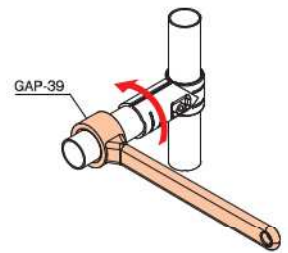

アクセサリ

仕切りパーツ

HPA-30L パネルホルダーセット

材質	ポリエチレン ボルト/ナット:スチール
色	イエロー
質量	36g

- 厚さ3mmの板物を取付けることができます。
- ボルト・ナットが付属になります。

パネルホルダー設置イメージ

HPA-30L側をパイプに引っ掛けたのち
HPA-30Rをパイプに配置します

HPA-30R パネルホルダーセット

材質	ポリエチレン ボルト/ナット:スチール
色	イエロー
質量	28g

- 厚さ3mmの板物を取付けることができます。
- ボルト・ナットが付属になります。

PFG-28-E パネルフレームガイド

色番	PFG-28-E 静電ブラック
材質	ポリエチレン
質量	14g

- アルミパイプ (P9) に取付ける樹脂ガイドです。
- 使用例のようにフラットワッシャーPW06Wボルト固定する場合、別途アルミパイプ中央部分にネジ山加工が必要です。

使用例

GAP-39 プラスティックパーツ

色番	GAP-39-BK ブラック
材質	ポリプロピレン
質量	47g

GAP-19 プラスティックパーツ

色番	GAP-19-IV アイボリー
材質	ASA樹脂
質量	9g

パイプ適合分類マーク

ECO	SUH	樹脂
ECO パイプ	SUH パイプ	樹脂 樹脂コーティング パイプ

※適合パイプの大分類を表しています。パイプの板厚をご確認の上、お間違えの無い様にご注意ください。