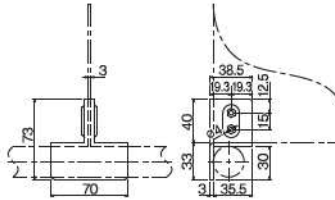

アクセサリ

仕切りパーツ

HPA-30L パネルホルダーセット

材質	ポリエチレン ボルト/ナット:スチール
色	イエロー
質量	36g

- 厚さ3mmの板物を取付けることができます。
- ボルト・ナットが付属になります。

パネルホルダー設置イメージ

HPA-30L側をパイプに引っ掛けたのち
HPA-30Rをパイプに配置します

HPA-30R パネルホルダーセット

材質	ポリエチレン ボルト/ナット:スチール
色	イエロー
質量	28g

- 厚さ3mmの板物を取付けることができます。
- ボルト・ナットが付属になります。

PFG-28-E パネルフレームガイド

色番	PFG-28-E 静電ブラック
材質	ポリエチレン
質量	14g

- アルミパイプ (P9) に取付ける樹脂ガイドです。
- 使用例のようにフラットワッシャーPW06Wボルト固定する場合、別途アルミパイプ中央部分にネジ山加工が必要です。

使用例

GAP-39 プラスティックパーツ

色番	GAP-39-BK ブラック
材質	ポリプロピレン
質量	47g

GAP-19 プラスティックパーツ

色番	GAP-19-IV アイボリー
材質	ASA樹脂
質量	9g

パイプ適合分類マーク

ECO	SUH	樹脂
ECO パイプ	SUH パイプ	樹脂 樹脂コーティング パイプ

※適合パイプの大分類を表しています。パイプの板厚をご確認の上、お間違えの無い様にご注意ください。