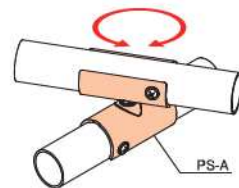

アクセサリ

PS-A 回転金具A

色番	PS-A-BK	ブラック
	PS-A-WZ	シルバー
材質	スチール	
質量	128g	
箱入数	96コ	

PS-B 回転金具B

色番	PS-B-BK	ブラック
	PS-B-WZ	シルバー
材質	スチール	
質量	104g	
箱入数	96コ	

DLA-15 パイプキャッチセット

材質	スチール	
表面	三価クロムメッキ	
質量	349g	

セット品内訳

- DL-15 : 1コ
- G-15BS-WZ : 1コ
- ボルトM0610W : 1コ

GSA-1014B スリーブハンガーセット

材質	スチール	
表面	三価クロムメッキ	
質量	254g	

セット品内訳

- GS-1014B : 1コ
- GS-1014CH : 1コ

単品でもご購入可能です。

●GS-1014B

材質	スチール	
表面	三価クロムメッキ	
質量	124g	
箱入数	70コ	