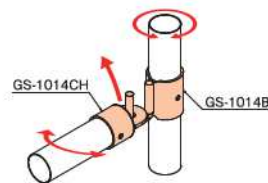

- DL-15 : 1コ
- G-15BS-WZ : 1コ
- ボルトM0610W : 1コ

GSA-1014B スリーブハンガーセット

材質	スチール	
表面	三価クロムメッキ	
質量	254g	

セット品内訳

- GS-1014B : 1コ
- GS-1014CH : 1コ

単品でもご購入可能です。

●GS-1014B

材質	スチール	
表面	三価クロムメッキ	
質量	124g	
箱入数	70コ	

●GS-1014CH

材質	スチール	
表面	三価クロムメッキ	
質量	130g	
箱入数	70コ	