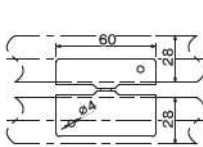

アクセサリ

PS-A 回転金具A

色番	PS-A-BK	ブラック
	PS-A-WZ	シルバー
材質	スチール	
質量	128g	
箱入数	96コ	

PS-B 回転金具B

色番	PS-B-BK	ブラック
	PS-B-WZ	シルバー
材質	スチール	
質量	104g	
箱入数	96コ	

DLA-15 パイプキャッチセット

材質	スチール	
表面	三価クロムメッキ	
質量	349g	

セット品内訳

- DL-15 : 1コ
- G-15BS-WZ : 1コ
- ボルトM0610W : 1コ

GSA-1014B スリーブハンガーセット

材質	スチール	
表面	三価クロムメッキ	
質量	254g	

セット品内訳

- GS-1014B : 1コ
- GS-1014CH : 1コ

単品でもご購入可能です。

●GS-1014B

材質	スチール	
表面	三価クロムメッキ	
質量	124g	
箱入数	70コ	

●GS-1014CH

材質	スチール	
表面	三価クロムメッキ	
質量	130g	
箱入数	70コ	