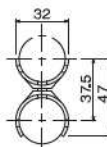

アクセサリ

PS-A 回転金具A

色番	PS-A-BK	ブラック
	PS-A-WZ	シルバー
材質	スチール	
質量	128g	
箱入数	96コ	

PS-B 回転金具B

色番	PS-B-BK	ブラック
	PS-B-WZ	シルバー
材質	スチール	
質量	104g	
箱入数	96コ	

DLA-15 パイプキャッチセット

材質	スチール	
表面	三価クロムメッキ	
質量	349g	

セット品内訳

- DL-15 : 1コ
- G-15BS-WZ : 1コ
- ボルトM0610W : 1コ

GSA-1014B スリーブハンガーセット

材質	スチール	
表面	三価クロムメッキ	
質量	254g	

セット品内訳

- GS-1014B : 1コ
- GS-1014CH : 1コ

単品でもご購入可能です。

●GS-1014B

材質	スチール	
表面	三価クロムメッキ	
質量	124g	
箱入数	70コ	

●GS-1014CH

材質	スチール	
表面	三価クロムメッキ	
質量	130g	
箱入数	70コ	