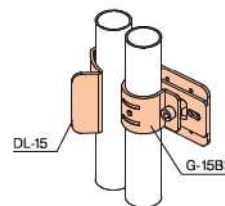

アクセサリ

PS-A 回転金具A

色番	PS-A-BK	ブラック
	PS-A-WZ	シルバー
材質	スチール	
質量	128g	
箱入数	96コ	

PS-B 回転金具B

色番	PS-B-BK	ブラック
	PS-B-WZ	シルバー
材質	スチール	
質量	104g	
箱入数	96コ	

DLA-15 パイプキャッチセット

材質	スチール	
表面	三価クロムメッキ	
質量	349g	

セット品内訳

- DL-15 : 1コ
- G-15BS-WZ : 1コ
- ボルトM0610W : 1コ

GSA-1014B スリーブハンガーセット

材質	スチール	
表面	三価クロムメッキ	
質量	254g	

セット品内訳

- GS-1014B : 1コ
- GS-1014CH : 1コ

単品でもご購入可能です。

●GS-1014B

材質	スチール	
表面	三価クロムメッキ	
質量	124g	
箱入数	70コ	

●GS-1014CH

材質	スチール	
表面	三価クロムメッキ	
質量	130g	
箱入数	70コ	