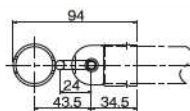

- DL-15 : 1コ
- G-15BS-WZ : 1コ
- ボルトM0610W : 1コ

GSA-1014B スリーブハンガーセット

材質	スチール	
表面	三価クロムメッキ	
質量	254g	

セット品内訳

- GS-1014B : 1コ
- GS-1014CH : 1コ

単品でもご購入可能です。

●GS-1014B

材質	スチール	
表面	三価クロムメッキ	
質量	124g	
箱入数	70コ	

●GS-1014CH

材質	スチール	
表面	三価クロムメッキ	
質量	130g	
箱入数	70コ	