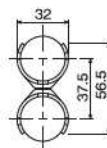

アクセサリ

PS-A 回転金具A

色番	PS-A-BK	ブラック
	PS-A-WZ	シルバー
材質	スチール	
質量	128g	
箱入数	96コ	

PS-B 回転金具B

色番	PS-B-BK	ブラック
	PS-B-WZ	シルバー
材質	スチール	
質量	104g	
箱入数	96コ	

DLA-15 パイプキャッチセット

材質	スチール	
表面	三価クロムメッキ	
質量	349g	

セット品内訳

- DL-15 : 1コ
- G-15BS-WZ : 1コ
- ボルトM0610W : 1コ

GSA-1014B スリーブハンガーセット

材質	スチール	
表面	三価クロムメッキ	
質量	254g	

セット品内訳

- GS-1014B : 1コ
- GS-1014CH : 1コ

単品でもご購入可能です。

●GS-1014B

材質	スチール	
表面	三価クロムメッキ	
質量	124g	
箱入数	70コ	

●GS-1014CH

材質	スチール	
表面	三価クロムメッキ	
質量	130g	
箱入数	70コ	