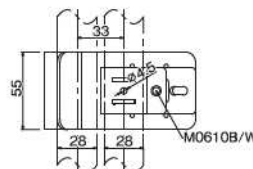

- DL-15 : 1コ
- G-15BS-WZ : 1コ
- ボルトM0610W : 1コ

GSA-1014B スリーブハンガーセット

材質	スチール	
表面	三価クロムメッキ	
質量	254g	

セット品内訳

- GS-1014B : 1コ
- GS-1014CH : 1コ

単品でもご購入可能です。

●GS-1014B

材質	スチール	
表面	三価クロムメッキ	
質量	124g	
箱入数	70コ	

●GS-1014CH

材質	スチール	
表面	三価クロムメッキ	
質量	130g	
箱入数	70コ	