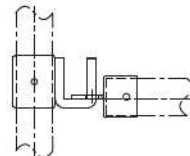

- DL-15 : 1コ
- G-15BS-WZ : 1コ
- ボルトM0610W : 1コ

GSA-1014B スリーブハンガーセット

材質	スチール	
表面	三価クロムメッキ	
質量	254g	

セット品内訳

- GS-1014B : 1コ
- GS-1014CH : 1コ

単品でもご購入可能です。

●GS-1014B

材質	スチール	
表面	三価クロムメッキ	
質量	124g	
箱入数	70コ	

●GS-1014CH

材質	スチール	
表面	三価クロムメッキ	
質量	130g	
箱入数	70コ	