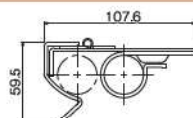

アクセサリ

PS-A 回転金具A

色番	PS-A-BK	ブラック
	PS-A-WZ	シルバー
材質	スチール	
質量	128g	
箱入数	96コ	

PS-B 回転金具B

色番	PS-B-BK	ブラック
	PS-B-WZ	シルバー
材質	スチール	
質量	104g	
箱入数	96コ	

DLA-15 パイプキャッチセット

材質	スチール	
表面	三価クロムメッキ	
質量	349g	

セット品内訳

- DL-15 : 1コ
- G-15BS-WZ : 1コ
- ボルトM0610W : 1コ

GSA-1014B スリーブハンガーセット

材質	スチール	
表面	三価クロムメッキ	
質量	254g	

セット品内訳

- GS-1014B : 1コ
- GS-1014CH : 1コ

単品でもご購入可能です。

●GS-1014B

材質	スチール	
表面	三価クロムメッキ	
質量	124g	
箱入数	70コ	

●GS-1014CH

材質	スチール	
表面	三価クロムメッキ	
質量	130g	
箱入数	70コ	