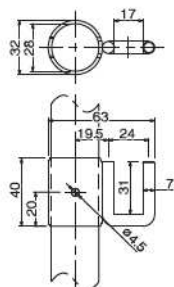

- DL-15 : 1コ
- G-15BS-WZ : 1コ
- ボルトM0610W : 1コ

GSA-1014B スリーブハンガーセット

材質	スチール	
表面	三価クロムメッキ	
質量	254g	

セット品内訳

- GS-1014B : 1コ
- GS-1014CH : 1コ

単品でもご購入可能です。

●GS-1014B

材質	スチール	
表面	三価クロムメッキ	
質量	124g	
箱入数	70コ	

●GS-1014CH

材質	スチール	
表面	三価クロムメッキ	
質量	130g	
箱入数	70コ	