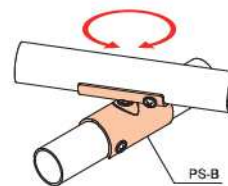

アクセサリ

PS-A 回転金具A

色番	PS-A-BK	ブラック
	PS-A-WZ	シルバー
材質	スチール	
質量	128g	
箱入数	96コ	

PS-B 回転金具B

色番	PS-B-BK	ブラック
	PS-B-WZ	シルバー
材質	スチール	
質量	104g	
箱入数	96コ	

DLA-15 パイプキャッチセット

材質	スチール	
表面	三価クロムメッキ	
質量	349g	

セット品内訳

- DL-15 : 1コ
- G-15BS-WZ : 1コ
- ボルトM0610W : 1コ

GSA-1014B スリーブハンガーセット

材質	スチール	
表面	三価クロムメッキ	
質量	254g	

セット品内訳

- GS-1014B : 1コ
- GS-1014CH : 1コ

単品でもご購入可能です。

●GS-1014B

材質	スチール	
表面	三価クロムメッキ	
質量	124g	
箱入数	70コ	