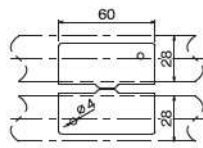

アクセサリ

PS-A 回転金具A

色番	PS-A-BK	ブラック
	PS-A-WZ	シルバー
材質	スチール	
質量	128g	
箱入数	96コ	

PS-B 回転金具B

色番	PS-B-BK	ブラック
	PS-B-WZ	シルバー
材質	スチール	
質量	104g	
箱入数	96コ	

DLA-15 パイプキャッチセット

材質	スチール	
表面	三価クロムメッキ	
質量	349g	

セット品内訳

- DL-15 : 1コ
- G-15BS-WZ : 1コ
- ボルトM0610W : 1コ

GSA-1014B スリーブハンガーセット

材質	スチール	
表面	三価クロムメッキ	
質量	254g	

セット品内訳

- GS-1014B : 1コ
- GS-1014CH : 1コ

単品でもご購入可能です。

●GS-1014B

材質	スチール	
表面	三価クロムメッキ	
質量	124g	
箱入数	70コ	

●GS-1014CH

材質	スチール	
表面	三価クロムメッキ	
質量	130g	
箱入数	70コ	