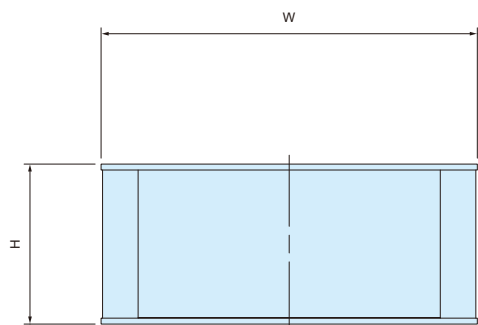

HIT SERIES

HIT dimensions

• CAD data is downloadable from our website.

HIT□-□-13

A cross-section

HIT□-□-18

A cross-section

Color Type

Color code	Top-Bottom cover	Front-Rear panel	Side plate
SS	Silver	Silver	Silver
BB	Black	Black	Black

Part no. / Dimensions

• Please suffix color code at the end of part number □□ when ordering HIT series.

Part no.	W	H	D	a	b	c	d	Weight (g)
HIT 9-2-13□□	89	20	130	8	3.6	81	118.6	183
HIT 9-4-13□□	89	40	130	8	3.6	81	118.6	255
HIT13-3-13□□	130	30	130	8	3.6	122	118.6	289
HIT13-5-13□□	130	50	130	8	3.6	122	118.6	370
HIT18-4-13□□	180	40	130	8	3.6	172	118.6	414
HIT18-6-13□□	180	60	130	8	3.6	172	118.6	503
HIT13-3-18□□	128	30	180	12	3.6	115.5	168	411
HIT13-5-18□□	128	50	180	12	3.6	115.5	168	535
HIT17-4-18□□	174	40	180	12	3.6	161.5	168	578
HIT17-6-18□□	174	60	180	12	3.6	161.5	168	719
HIT23-5-18□□	228	50	180	12	3.6	215.5	168	772
HIT23-7-18□□	228	70	180	12	3.6	215.5	168	928