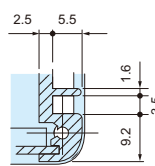

HIT SERIES

HIT dimensions

• CAD data is downloadable from our website.

HIT□-□-13

A cross-section

HIT□-□-18

A cross-section

Color Type

Color code	Top-Bottom cover	Front-Rear panel	Side plate
SS	Silver	Silver	Silver
BB	Black	Black	Black

Part no. / Dimensions

• Please suffix color code at the end of part number □□ when ordering HIT series.

Part no.	W	H	D	a	b	c	d	Weight (g)
HIT 9-2-13□□	89	20	130	8	3.6	81	118.6	183
HIT 9-4-13□□	89	40	130	8	3.6	81	118.6	255
HIT13-3-13□□	130	30	130	8	3.6	122	118.6	289
HIT13-5-13□□	130	50	130	8	3.6	122	118.6	370
HIT18-4-13□□	180	40	130	8	3.6	172	118.6	414
HIT18-6-13□□	180	60	130	8	3.6	172	118.6	503
HIT13-3-18□□	128	30	180	12	3.6	115.5	168	411
HIT13-5-18□□	128	50	180	12	3.6	115.5	168	535
HIT17-4-18□□	174	40	180	12	3.6	161.5	168	578
HIT17-6-18□□	174	60	180	12	3.6	161.5	168	719
HIT23-5-18□□	228	50	180	12	3.6	215.5	168	772
HIT23-7-18□□	228	70	180	12	3.6	215.5	168	928