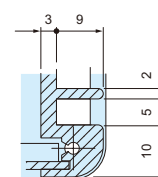

HIT SERIES

HIT dimensions

• CAD data is downloadable from our website.

HIT□-□-13

A cross-section

HIT□-□-18

A cross-section

Color Type

Color code	Top-Bottom cover	Front-Rear panel	Side plate
SS	Silver	Silver	Silver
BB	Black	Black	Black

Part no. / Dimensions

• Please suffix color code at the end of part number □□ when ordering HIT series.

Part no.	W	H	D	a	b	c	d	Weight (g)
HIT 9-2-13□□	89	20	130	8	3.6	81	118.6	183
HIT 9-4-13□□	89	40	130	8	3.6	81	118.6	255
HIT13-3-13□□	130	30	130	8	3.6	122	118.6	289
HIT13-5-13□□	130	50	130	8	3.6	122	118.6	370
HIT18-4-13□□	180	40	130	8	3.6	172	118.6	414
HIT18-6-13□□	180	60	130	8	3.6	172	118.6	503
HIT13-3-18□□	128	30	180	12	3.6	115.5	168	411
HIT13-5-18□□	128	50	180	12	3.6	115.5	168	535
HIT17-4-18□□	174	40	180	12	3.6	161.5	168	578
HIT17-6-18□□	174	60	180	12	3.6	161.5	168	719
HIT23-5-18□□	228	50	180	12	3.6	215.5	168	772
HIT23-7-18□□	228	70	180	12	3.6	215.5	168	928