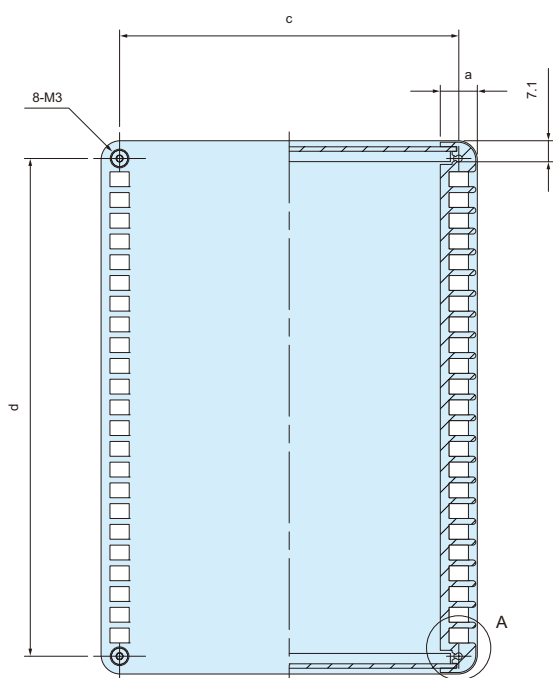

HIT SERIES

HIT dimensions

• CAD data is downloadable from our website.

HIT□-□-13

A cross-section

HIT□-□-18

A cross-section

Color Type

Color code	Top-Bottom cover	Front-Rear panel	Side plate
SS	Silver	Silver	Silver
BB	Black	Black	Black

Part no. / Dimensions

• Please suffix color code at the end of part number □□ when ordering HIT series.

Part no.	W	H	D	a	b	c	d	Weight (g)
HIT 9-2-13□□	89	20	130	8	3.6	81	118.6	183
HIT 9-4-13□□	89	40	130	8	3.6	81	118.6	255
HIT13-3-13□□	130	30	130	8	3.6	122	118.6	289
HIT13-5-13□□	130	50	130	8	3.6	122	118.6	370
HIT18-4-13□□	180	40	130	8	3.6	172	118.6	414
HIT18-6-13□□	180	60	130	8	3.6	172	118.6	503
HIT13-3-18□□	128	30	180	12	3.6	115.5	168	411
HIT13-5-18□□	128	50	180	12	3.6	115.5	168	535
HIT17-4-18□□	174	40	180	12	3.6	161.5	168	578
HIT17-6-18□□	174	60	180	12	3.6	161.5	168	719
HIT23-5-18□□	228	50	180	12	3.6	215.5	168	772
HIT23-7-18□□	228	70	180	12	3.6	215.5	168	928