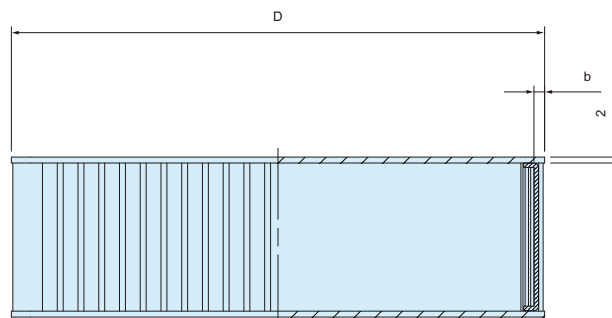

HIT SERIES

HIT dimensions

• CAD data is downloadable from our website.

HIT□-□-13

A cross-section

HIT□-□-18

A cross-section

Color Type

Color code	Top-Bottom cover	Front-Rear panel	Side plate
SS	Silver	Silver	Silver
BB	Black	Black	Black

Part no. / Dimensions

• Please suffix color code at the end of part number □□ when ordering HIT series.

Part no.	W	H	D	a	b	c	d	Weight (g)
HIT 9-2-13□□	89	20	130	8	3.6	81	118.6	183
HIT 9-4-13□□	89	40	130	8	3.6	81	118.6	255
HIT13-3-13□□	130	30	130	8	3.6	122	118.6	289
HIT13-5-13□□	130	50	130	8	3.6	122	118.6	370
HIT18-4-13□□	180	40	130	8	3.6	172	118.6	414
HIT18-6-13□□	180	60	130	8	3.6	172	118.6	503
HIT13-3-18□□	128	30	180	12	3.6	115.5	168	411
HIT13-5-18□□	128	50	180	12	3.6	115.5	168	535
HIT17-4-18□□	174	40	180	12	3.6	161.5	168	578
HIT17-6-18□□	174	60	180	12	3.6	161.5	168	719
HIT23-5-18□□	228	50	180	12	3.6	215.5	168	772
HIT23-7-18□□	228	70	180	12	3.6	215.5	168	928