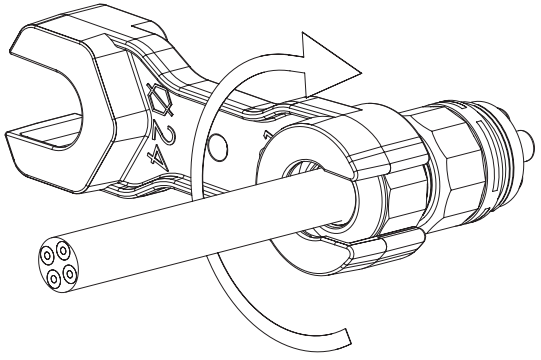

THB387・391・390・400・401L・402T・405・399Y用 固定ホルダー

5 端子ボックス／防水コネクタ／ケーブルグランド

- パネルやポールなどに取付けることができるオプション部品です。
- 中継コネクタを固定したい場合に、ご使用下さい。

型番・標準価格

型番	材質/色	適合機種	標準価格
6000302CC	PA66 / ブラック	THB387・391・390・400・401L 402T・405・399Y全機種	240

型番目次/ Photo INDEX

プラスチック ケース

キャリング ケース

防水・防塵 樹脂ボックス

防水・防塵 アルミ/ステンレス ボックス

端子ボックス/防水コネクタ/ケーブルグランド

アルミ フレーム/ヒートシンク ケース

THB387・391・390・400・405・406・401L・402T・399Y用 締付工具

使用例

- ケーブルグランド部のキャップの締付が確実にできる専用工具です。
- 工具が空回りするまで締付けて下さい。
- THB400-○-17シリーズには使用できません。

型番・標準価格

型番	材質/色	適合機種	標準価格
6000337BC	PA66GF / ブラック	THB387・391・390・400・405・406・ 401L・402T・399Y	220

アルミサッシ ケース

メタル ケース

フリーサイズ ケース/フリーサイズ パネル