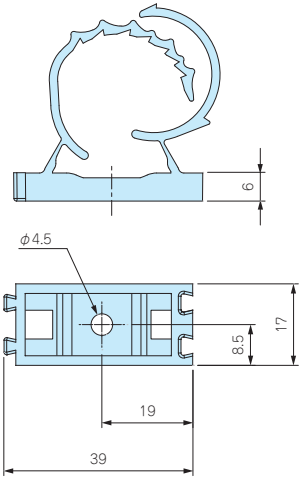

THB387・391・390・400・401L・402T・405・399Y用 固定ホルダー

5 端子ボックス／防水コネクタ／ケーブルグランド

- パネルやポールなどに取付けることができるオプション部品です。
- 中継コネクタを固定したい場合に、ご使用下さい。

型番・標準価格

型番	材質/色	適合機種	標準価格
6000302CC	PA66 / ブラック	THB387・391・390・400・401L 402T・405・399Y全機種	240

型番目次/ Photo INDEX

プラスチック ケース

キャリング ケース

防水・防塵 樹脂ボックス

防水・防塵 アルミ/ステンレス ボックス

端子ボックス/防水コネクタ/ケーブルグランド

アルミ フレーム/ヒートシンク ケース

THB387・391・390・400・405・406・401L・402T・399Y用 締付工具

使用例

- ケーブルグランド部のキャップの締付が確実にできる専用工具です。
- 工具が空回りするまで締付けて下さい。
- THB400-○-17シリーズには使用できません。

型番・標準価格

型番	材質/色	適合機種	標準価格
6000337BC	PA66GF / ブラック	THB387・391・390・400・405・406・ 401L・402T・399Y	220

アルミサッシ ケース

メタル ケース

フリーサイズ ケース/フリーサイズ パネル