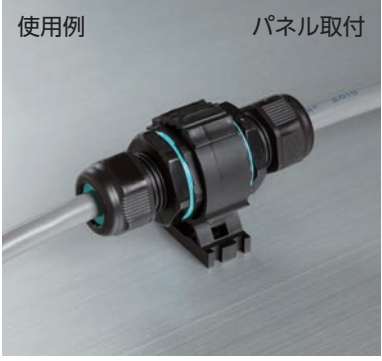

THB387・391・390・400・401L・402T・405・399Y用 固定ホルダー

5 端子ボックス／防水コネクタ／ケーブルグランド

- パネルやポールなどに取付けることができるオプション部品です。
- 中継コネクタを固定したい場合に、ご使用下さい。

型番・標準価格

型番	材質/色	適合機種	標準価格
6000302CC	PA66 / ブラック	THB387・391・390・400・401L 402T・405・399Y全機種	240

使用例

- ケーブルグランド部のキャップの締付が確実にできる専用工具です。
- 工具が空回りするまで締付けて下さい。
- THB400-○-17シリーズには使用できません。

型番・標準価格

型番	材質/色	適合機種	標準価格
6000337BC	PA66GF / ブラック	THB387・391・390・400・405・406・ 401L・402T・399Y	220

アルミサッシ ケース

メタル ケース

フリーサイズ ケース/フリーサイズ パネル