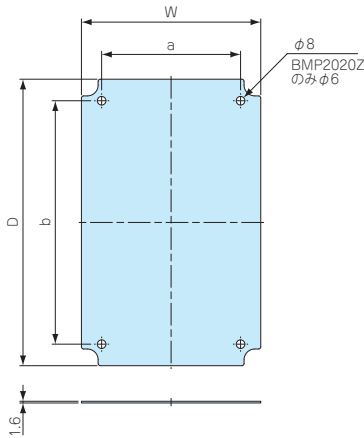

- 鉄製の取付ベースです。加工しやすく強度があります。
- BMP5060Z、5070Z、6080Zには折り曲げが入っています。

■ 取付ベースの穴加工、クリンチングスパーサー加工も承ります。  
 詳細はカタログP15-9~12、P15-29~33をご覧ください。

BMP0912Z~1727Z

BMP1928Z~4060Z

BMP5060Z~6080Z

■ 製品のCADデータはホームページよりダウンロード可能です。

構成内容

名称	材質	表面処理
鉄製取付ベース	鋼板SECC	ジンコート21

型番・寸法・標準価格

型番	W	D	a	b	対応機種	自重 (g)	標準価格
BMP0912Z	58	88	-	69	BCAP・K・R、BCPC・K・R 091207、091208	53	310
BMP0813Z	68	118	-	99	BCAP・K・R、BCPC・K・R 101507、101508	87	330
BMP1121Z	77	177	-	158	BCAP・K・R、BCPC・K・R 112107、112110	159	390
BMP1126Z	77	227	-	208	BCAP・K・R、BCPC・K・R 112607、112610	210	470
BMP1315Z	102	122	-	110	BCAP・K・R、BCPC・K・R 131508	141	400
BMP1217Z	102	152	-	140	BCAP・K・R、BCPC・K・R 131808、131810	180	440
BMP1515Z	121	121	-	110	BCAP・K BCPC・K 151509、151512	172	410
BMP1520Z	126	176	-	160	BCAP・K・R、BCPC・K・R 162110、162113	262	520
BMP1525Z	127	227	-	210	BCAP・K・R、BCPC・K・R 162610、162613	346	580
BMP1722Z	137	187	-	160	BCAP・K・R、BCPC・K・R 172211	308	570
BMP1727Z	137	237	-	210	BCAP・K・R、BCPC・K・R 172711	391	610
BMP1928Z	157	247	120	210	BCAP・K・R、BCPC・K・R 192810、192814	462.5	760
BMP2020Z	176	176	120	150	BCAP・K・R、BCPC・K・R 212110、212113	371	670
BMP2030Z	165	265	129	226	BCAP・K・R、BCPC・K・R 203013、203015、203018	519	850
BMP2535Z	215	315	180	270	BCAP・K・R、BCPC・K・R 253515、253518	816	1,030
BMP2828Z	246	246	210	210	BCAP・K・R、BCPC・K・R 282813	727.5	970
BMP2838Z	246	346	210	310	BCAP・K・R、BCPC・K・R 283813	1,018	1,450
BMP3030Z	264	264	219	219	BCAP・K・R、BCPC・K・R 303015、303018	826.5	1,070
BMP3040Z	265	365	228	325	BCAP・K・R、BCPC・K・R 304012、304015、304018	1,154	1,520
BMP3535Z	315	315	270	270	BCAP・K・R、BCPC・K・R 353515、353518	1,196.5	1,490
BMP3545Z	301	401	274	365	BCAP・K・R、BCPC・K・R 354512、354516、354520	1,443	2,360
BMP4050Z	354	454	328	428	BCAP・K・R、BCPC・K・R 405016、405020	1,998	2,480
BMP4060Z	354	551	328	525	BCAP・K BCPC・K 406018、406023	2,328	2,860
BMP5060Z	474	574	426	526	BCAP・K・R、BCPC・K・R 506018、506025	3,286	3,790
BMP5070Z	472	672	426	626	BCAP・K・R、BCPC・K・R 507018、507025	3,864	4,900
BMP6080Z	565	765	526	726	BCAP・K・R、BCPC・K・R 608018、608028	5,288.5	6,220