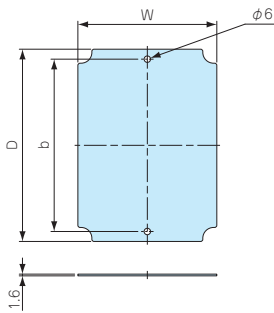

- 鉄製の取付ベースです。加工しやすく強度があります。
- BMP5060Z、5070Z、6080Zには折り曲げが入っています。

■ 取付ベースの穴加工、クリンチングスパーサー加工も承ります。  
 詳細はカタログP15-9~12、P15-29~33をご覧ください。

BMP0912Z~1727Z

BMP1928Z~4060Z

BMP5060Z~6080Z

■ 製品のCADデータはホームページよりダウンロード可能です。

構成内容

名称	材質	表面処理
鉄製取付ベース	鋼板SECC	ジンコート21

型番・寸法・標準価格

型番	W	D	a	b	対応機種	自重 (g)	標準価格
BMP0912Z	58	88	-	69	BCAP・K・R、BCPC・K・R 091207、091208	53	310
BMP0813Z	68	118	-	99	BCAP・K・R、BCPC・K・R 101507、101508	87	330
BMP1121Z	77	177	-	158	BCAP・K・R、BCPC・K・R 112107、112110	159	390
BMP1126Z	77	227	-	208	BCAP・K・R、BCPC・K・R 112607、112610	210	470
BMP1315Z	102	122	-	110	BCAP・K・R、BCPC・K・R 131508	141	400
BMP1217Z	102	152	-	140	BCAP・K・R、BCPC・K・R 131808、131810	180	440
BMP1515Z	121	121	-	110	BCAP・K BCPC・K 151509、151512	172	410
BMP1520Z	126	176	-	160	BCAP・K・R、BCPC・K・R 162110、162113	262	520
BMP1525Z	127	227	-	210	BCAP・K・R、BCPC・K・R 162610、162613	346	580
BMP1722Z	137	187	-	160	BCAP・K・R、BCPC・K・R 172211	308	570
BMP1727Z	137	237	-	210	BCAP・K・R、BCPC・K・R 172711	391	610
BMP1928Z	157	247	120	210	BCAP・K・R、BCPC・K・R 192810、192814	462.5	760
BMP2020Z	176	176	120	150	BCAP・K・R、BCPC・K・R 212110、212113	371	670
BMP2030Z	165	265	129	226	BCAP・K・R、BCPC・K・R 203013、203015、203018	519	850
BMP2535Z	215	315	180	270	BCAP・K・R、BCPC・K・R 253515、253518	816	1,030
BMP2828Z	246	246	210	210	BCAP・K・R、BCPC・K・R 282813	727.5	970
BMP2838Z	246	346	210	310	BCAP・K・R、BCPC・K・R 283813	1,018	1,450
BMP3030Z	264	264	219	219	BCAP・K・R、BCPC・K・R 303015、303018	826.5	1,070
BMP3040Z	265	365	228	325	BCAP・K・R、BCPC・K・R 304012、304015、304018	1,154	1,520
BMP3535Z	315	315	270	270	BCAP・K・R、BCPC・K・R 353515、353518	1,196.5	1,490
BMP3545Z	301	401	274	365	BCAP・K・R、BCPC・K・R 354512、354516、354520	1,443	2,360
BMP4050Z	354	454	328	428	BCAP・K・R、BCPC・K・R 405016、405020	1,998	2,480
BMP4060Z	354	551	328	525	BCAP・K BCPC・K 406018、406023	2,328	2,860
BMP5060Z	474	574	426	526	BCAP・K・R、BCPC・K・R 506018、506025	3,286	3,790
BMP5070Z	472	672	426	626	BCAP・K・R、BCPC・K・R 507018、507025	3,864	4,900
BMP6080Z	565	765	526	726	BCAP・K・R、BCPC・K・R 608018、608028	5,288.5	6,220