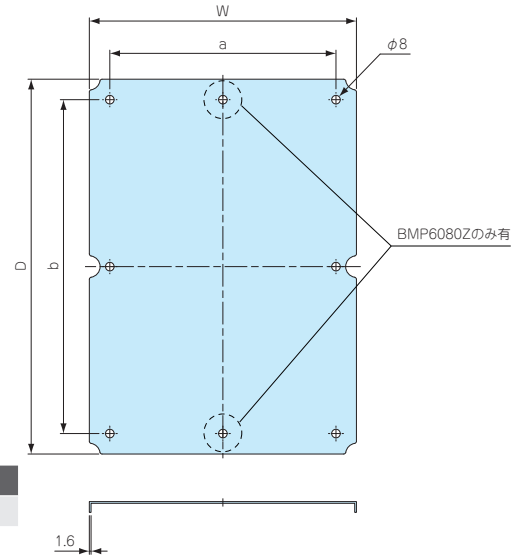

- 鉄製の取付ベースです。加工しやすく強度があります。
- BMP5060Z、5070Z、6080Zには折り曲げが入っています。

■ 取付ベースの穴加工、クリンチングスパーサー加工も承ります。  
 詳細はカタログP15-9~12、P15-29~33をご覧ください。

BMP0912Z~1727Z

BMP1928Z~4060Z

BMP5060Z~6080Z

■ 製品のCADデータはホームページよりダウンロード可能です。

構成内容

名称	材質	表面処理
鉄製取付ベース	鋼板SECC	ジンコート21

型番・寸法・標準価格

型番	W	D	a	b	対応機種	自重 (g)	標準価格
BMP0912Z	58	88	-	69	BCAP・K・R、BCPC・K・R 091207、091208	53	310
BMP0813Z	68	118	-	99	BCAP・K・R、BCPC・K・R 101507、101508	87	330
BMP1121Z	77	177	-	158	BCAP・K・R、BCPC・K・R 112107、112110	159	390
BMP1126Z	77	227	-	208	BCAP・K・R、BCPC・K・R 112607、112610	210	470
BMP1315Z	102	122	-	110	BCAP・K・R、BCPC・K・R 131508	141	400
BMP1217Z	102	152	-	140	BCAP・K・R、BCPC・K・R 131808、131810	180	440
BMP1515Z	121	121	-	110	BCAP・K BCPC・K 151509、151512	172	410
BMP1520Z	126	176	-	160	BCAP・K・R、BCPC・K・R 162110、162113	262	520
BMP1525Z	127	227	-	210	BCAP・K・R、BCPC・K・R 162610、162613	346	580
BMP1722Z	137	187	-	160	BCAP・K・R、BCPC・K・R 172211	308	570
BMP1727Z	137	237	-	210	BCAP・K・R、BCPC・K・R 172711	391	610
BMP1928Z	157	247	120	210	BCAP・K・R、BCPC・K・R 192810、192814	462.5	760
BMP2020Z	176	176	120	150	BCAP・K・R、BCPC・K・R 212110、212113	371	670
BMP2030Z	165	265	129	226	BCAP・K・R、BCPC・K・R 203013、203015、203018	519	850
BMP2535Z	215	315	180	270	BCAP・K・R、BCPC・K・R 253515、253518	816	1,030
BMP2828Z	246	246	210	210	BCAP・K・R、BCPC・K・R 282813	727.5	970
BMP2838Z	246	346	210	310	BCAP・K・R、BCPC・K・R 283813	1,018	1,450
BMP3030Z	264	264	219	219	BCAP・K・R、BCPC・K・R 303015、303018	826.5	1,070
BMP3040Z	265	365	228	325	BCAP・K・R、BCPC・K・R 304012、304015、304018	1,154	1,520
BMP3535Z	315	315	270	270	BCAP・K・R、BCPC・K・R 353515、353518	1,196.5	1,490
BMP3545Z	301	401	274	365	BCAP・K・R、BCPC・K・R 354512、354516、354520	1,443	2,360
BMP4050Z	354	454	328	428	BCAP・K・R、BCPC・K・R 405016、405020	1,998	2,480
BMP4060Z	354	551	328	525	BCAP・K BCPC・K 406018、406023	2,328	2,860
BMP5060Z	474	574	426	526	BCAP・K・R、BCPC・K・R 506018、506025	3,286	3,790
BMP5070Z	472	672	426	626	BCAP・K・R、BCPC・K・R 507018、507025	3,864	4,900
BMP6080Z	565	765	526	726	BCAP・K・R、BCPC・K・R 608018、608028	5,288.5	6,220