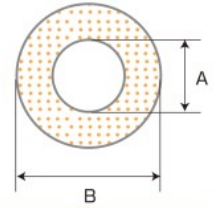

## Silicone Sponge String Square

### Selection Standard

Product code	Hardness (°)	Size (A×B) (mm×mm)
SH3-30-3	20	3 x30 3m
SH3-30-10		3 x30 10m
SH3-30-50		3 x30 50m
SH5-30-3		5 x30 3m
SH5-30-10		5 x30 10m
SH5-30-50		5 x30 50m
SH10-30-3		10x30 3m
SH10-30-10		10x30 10m
SH10-30-50		10x30 50m
SH15-30-3		15x30 3m
SH15-30-10		15x30 10m
SH15-30-50		15x30 50m

### Selection Standard

Product code	Hardness (°)	Size (A×B) (mm×mm)
ST10-20-1	20	φ10 x φ20 1m
ST10-25-1		φ10 x φ25 1m
ST15-25-1		φ15 x φ25 1m
ST20-30-1		φ20 x φ30 1m
ST25-45-1		φ25 x φ45 1m
ST10-20-3		φ10 x φ20 3m
ST10-25-3		φ10 x φ25 3m
ST15-25-3		φ15 x φ25 3m
ST20-30-3		φ20 x φ30 3m
ST25-45-3		φ25 x φ45 3m

## Other lineup (Custom-made product)

Product code	Hardness (°)	Size (A×B) (mm×mm)
ST5 - 15 - 50	20	φ 5 x φ15
ST5 - 20 - 50		φ 5 x φ20
ST10 - 20 - 50		φ10 x φ20
ST10 - 25 - 30		φ10 x φ25
ST10 - 30 - 30		φ10 x φ30
ST10 - 35 - 25		φ10 x φ35
ST15 - 25 - 30		φ15 x φ25
ST15 - 30 - 30		φ15 x φ30
ST15 - 35 - 25		φ15 x φ35
ST15 - 40 - 25		φ15 x φ40
ST15 - 45 - 20		φ15 x φ45
ST20 - 30 - 30		φ20 x φ30
ST20 - 35 - 25		φ20 x φ35
ST20 - 40 - 25		φ20 x φ40
ST20 - 45 - 20		φ20 x φ45
ST25 - 40 - 25		φ25 x φ40
ST25 - 45 - 20		φ25 x φ45