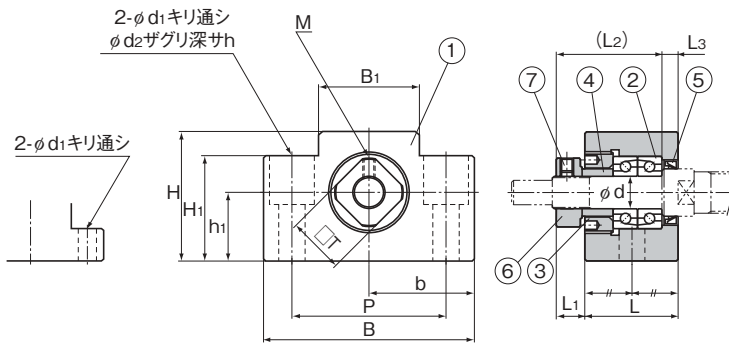

EK形 サポートユニット固定側角形

EK4、5形

EK6、8形

呼び形番	軸径 d	L	L ₁	L ₂	L ₃	B	H	b ±0.02
EK 4	4	15	5.5	17.5	3	34	19	17
EK 5	5	16.5	5.5	18.5	3.5	36	21	18
EK 6	6	20	5.5	22	3.5	42	25	21
EK 8	8	23	7	26	4	52	32	26
EK 10	10	24	6	29.5	6	70	43	35
EK 12	12	24	6	29.5	6	70	43	35
EK 15	15	25	6	36	5	80	49	40
EK 20	20	42	10	50	10	95	58	47.5

EK4~8形

部番	部品名	個数
1	ハウジング	1
2	ベアリング	1セット
3	おさえナット	1
4	カラー	2
5	シール	1
6	ロックナット	1
7	六角穴付き止めねじ (セットピース付き)	1