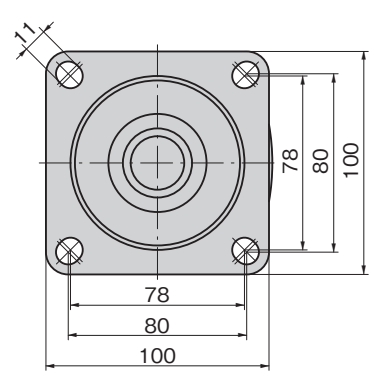

K

ลูกล้อ
รองรับน้ำหนัก
ล้อเลื่อน
ลูกล้อคู่
ล้อพร้อมตัวรับ
แรงกระแทก
ลูกล้อแบบมี
ระบบปรับ

ล้อประตู

ล้อแบบ
ลูกบอล

มอเตอร์
อาร์ม

ตัวปรับ
ระดับ

ล้อคแบบ
เหยียบ

บันได

รางเลื่อน

K-610J, K-610K ล้อเลื่อนแบบพื้นต่ำ

ล้ออิสระแบบพื้นต่ำสำหรับน้ำหนักมากเป็นพิเศษ

ล้อตายแบบพื้นต่ำสำหรับน้ำหนักมากเป็นพิเศษ

LOW-PROFILE HEAVY-DUTY SWIVEL AND RIGID CASTERS

K-610J
ทำจากเหล็ก

K-610K
ทำจากเหล็ก

ลักษณะเด่น Feature

- เป็นล้อเลื่อนสำหรับน้ำหนักมากเป็นพิเศษที่มีความสูงติดตั้งต่ำ และมีมวลน้ำหนักที่รับได้อยู่ที่ 6kN
- มีความสูงติดตั้งอยู่ในคลาสพื้นต่ำที่สุดในวงการประเภทรถน้ำหนักเดียวกัน
- Low-rise, high-load casters with an allowable load of 6kN
- Installed height puts these casters in lowest profile class in the industry for same-load types.

ข้อมูล จำเพาะ	•วัสดุ: ตัวอุปกรณ์: แผ่นเหล็กรีด (SPC) ล้อ: พอลิเอไมด์ (PA) •การจัดการผิวหน้า: ตัวอุปกรณ์: การชุบสีด้วยปฏิกิริยาไฟฟ้าเคมี (สีดำ)
การใช้งาน กำหนดส่ง มอบ	• อุปกรณ์ OA/อุปกรณ์ขนาดใหญ่และกลาง • สินค้ามาตรฐาน...กรุณาดัดต่อสอบถามถึงกำหนดส่งมอบ
Specifi- cations	• Material: Main body: Rolled steel (SPC) Wheel: Polyamide (PA) • Finish: Main body: Electrodeposition (black)
Specific- use	• OA equipment, large and middle-sized equipment

[K-610J]

เลขที่สินค้า Product No.	RoHS 10+	CAD	หมายเหตุ Remarks	φD	H	รัศมีการหมุน (R) Slewing radius	มวลน้ำหนักที่รับได้ N Allowable load	มวลผลิตภัณฑ์ (g) Mass	รหัส Code
K-610J-65-N		2D/3D	ไม่มีเบรก Without stopper	65	92	50	6,000	1,240	31687
K-610J-75-N		2D/3D	ไม่มีเบรก Without stopper	75	106	55	6,000	1,350	31688
K-610K-65-N		2D/3D	รถล้อตาย Rigid	65	92		6,000	820	31689
K-610K-75-N		2D/3D	รถล้อตาย Rigid	75	106		6,000	920	31690

● : ผลิตภัณฑ์ที่ได้รับการรับรองตามมาตรฐาน RoHS10 ▲ : สามารถรับรองตามมาตรฐาน RoHS10