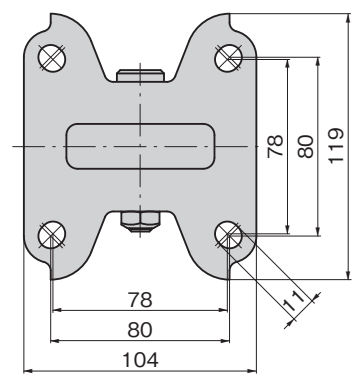

K

ลูกล้อ
รองรับน้ำหนัก
ล้อเลื่อน
ลูกล้อคู่
ล้อพร้อมตัวรับ
แรงกระแทก
ลูกล้อแบบมี
ระบบปรับ

ล้อประตู

ล้อแบบ
ลูกบอล

มอเตอร์
อาร์ม

ตัวปรับ
ระดับ

ล้อคแบบ
เหยียบ

บันได

รางเลื่อน

K-610J, K-610K ล้อเลื่อนแบบพื้นต่ำ

ล้ออิสระแบบพื้นต่ำสำหรับน้ำหนักมากเป็นพิเศษ

ล้อตายแบบพื้นต่ำสำหรับน้ำหนักมากเป็นพิเศษ

LOW-PROFILE HEAVY-DUTY SWIVEL AND RIGID CASTERS

K-610J
ทำจากเหล็ก

K-610K
ทำจากเหล็ก

ลักษณะเด่น Feature

- เป็นล้อเลื่อนสำหรับน้ำหนักมากเป็นพิเศษที่มีความสูงติดตั้งต่ำ และมีมวลน้ำหนักที่รับได้อยู่ที่ 6kN
- มีความสูงติดตั้งอยู่ในคลาสพื้นต่ำที่สุดในวงการประเภทรถน้ำหนักเดียวกัน
- Low-rise, high-load casters with an allowable load of 6kN
- Installed height puts these casters in lowest profile class in the industry for same-load types.

ข้อมูล จำเพาะ	•วัสดุ: ตัวอุปกรณ์: แผ่นเหล็กรีด (SPC) ล้อ: พอลิเอไมด์ (PA) •การจัดการผิวหน้า: ตัวอุปกรณ์: การชุบสีด้วยปฏิกิริยาไฟฟ้าเคมี (สีดำ)
การใช้งาน กำหนดส่ง มอบ	• อุปกรณ์ OA/อุปกรณ์ขนาดใหญ่และกลาง • สินค้ามาตรฐาน...กรุณาดัดต่อสอบถามถึงกำหนดส่งมอบ
Specifi- cations	• Material: Main body: Rolled steel (SPC) Wheel: Polyamide (PA) • Finish: Main body: Electrodeposition (black)
Specific- use	• OA equipment, large and middle-sized equipment

[K-610K]

เลขที่สินค้า Product No.	RoHS 10+	CAD	หมายเหตุ Remarks	φD	H	รัศมีการหมุน (R) Slewing radius	มวลน้ำหนักที่รับได้ N Allowable load	มวลผลิตภัณฑ์ (g) Mass	รหัส Code
K-610J-65-N		2D/3D	ไม่มีเบรก Without stopper	65	92	50	6,000	1,240	31687
K-610J-75-N		2D/3D	ไม่มีเบรก Without stopper	75	106	55	6,000	1,350	31688
K-610K-65-N		2D/3D	รถล้อตาย Rigid	65	92		6,000	820	31689
K-610K-75-N		2D/3D	รถล้อตาย Rigid	75	106		6,000	920	31690

● : ผลิตภัณฑ์ที่ได้รับการรับรองตามมาตรฐาน RoHS10 ▲ : สามารถรับรองตามมาตรฐาน RoHS10