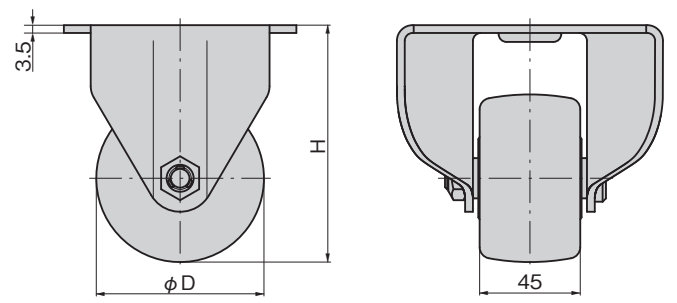

K

ลูกล้อ
รองรับน้ำหนัก
ล้อเลื่อน
ลูกล้อคู่
ล้อพร้อมตัวรับ
แรงกระแทก
ลูกล้อแบบมี
ระบบปรับ

ล้อประตู

ล้อแบบ
ลูกบอล

มอเตอร์
อาร์ม

ตัวปรับ
ระดับ

ล้อคแบบ
เหยียบ

บันได

รางเลื่อน

K-610J, K-610K ล้อเลื่อนแบบพื้นต่ำ

ล้ออิสระแบบพื้นต่ำสำหรับน้ำหนักมากเป็นพิเศษ

ล้อตายแบบพื้นต่ำสำหรับน้ำหนักมากเป็นพิเศษ

LOW-PROFILE HEAVY-DUTY SWIVEL AND RIGID CASTERS

K-610J
ทำจากเหล็ก

K-610K
ทำจากเหล็ก

ลักษณะเด่น Feature

- เป็นล้อเลื่อนสำหรับน้ำหนักมากเป็นพิเศษที่มีความสูงติดตั้งต่ำ และมีมวลน้ำหนักที่รับได้อยู่ที่ 6kN
- มีความสูงติดตั้งอยู่ในคลาสพื้นต่ำที่สุดในวงการประเภทรถน้ำหนักเดียวกัน
- Low-rise, high-load casters with an allowable load of 6kN
- Installed height puts these casters in lowest profile class in the industry for same-load types.

ข้อมูล จำเพาะ	•วัสดุ: ตัวอุปกรณ์: แผ่นเหล็กรีด (SPC) ล้อ: พอลิเอไมด์ (PA) •การจัดการผิวหน้า: ตัวอุปกรณ์: การชุบสีด้วยปฏิกิริยาไฟฟ้าเคมี (สีดำ)
การใช้งาน กำหนดส่ง มอบ	• อุปกรณ์ OA/อุปกรณ์ขนาดใหญ่และกลาง • สินค้ามาตรฐาน...กรุณาดัดต่อสอบถามถึงกำหนดส่งมอบ
Specifi- cations	• Material: Main body: Rolled steel (SPC) Wheel: Polyamide (PA) • Finish: Main body: Electrodeposition (black)
Specific- use	• OA equipment, large and middle-sized equipment

[K-610K]

เลขที่สินค้า Product No.	RoHS 10+	CAD	หมายเหตุ Remarks	φD	H	รัศมีการหมุน (R) Slewing radius	มวลน้ำหนักที่รับได้ N Allowable load	มวลผลิตภัณฑ์ (g) Mass	รหัส Code
K-610J-65-N		2D/3D	ไม่มีเบรก Without stopper	65	92	50	6,000	1,240	31687
K-610J-75-N		2D/3D	ไม่มีเบรก Without stopper	75	106	55	6,000	1,350	31688
K-610K-65-N		2D/3D	รถล้อตาย Rigid	65	92		6,000	820	31689
K-610K-75-N		2D/3D	รถล้อตาย Rigid	75	106		6,000	920	31690

● : ผลิตภัณฑ์ที่ได้รับการรับรองตามมาตรฐาน RoHS10 ▲ : สามารถรับรองตามมาตรฐาน RoHS10