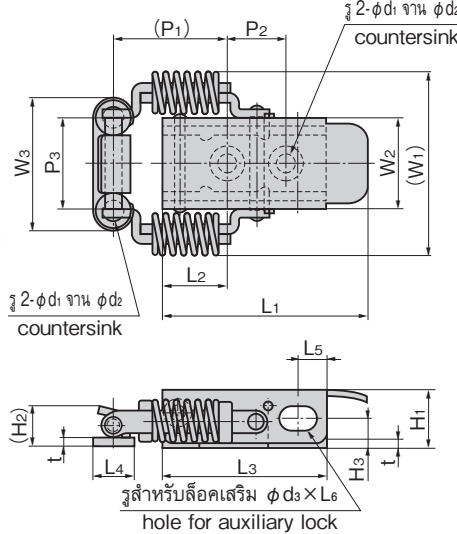

## ลักษณะเด่น Feature

- ล็อคด้วยแม่กุญแจได้
- เหมาะที่สุดกับเครื่องสั่นเพราะสปริงที่ติดตั้งเอาไว้ภายในมีความแข็งแรงสูง
- มีความเข้ากันได้กับรูสำหรับติดตั้ง C-1537-A
- Can be locked with a padlock.
- A powerful spring is built in so it's suitable for vibration equipment.
- Installation holes are compatible with C-1537-A.

- ข้อมูลจำเพาะ
- วัสดุ: แผ่นสแตนเลสแบบรีดเย็น (SUS304)
  - การจัดการผิวหน้า: การขัดผิวเงาแบบบาร์เรล
  - เครื่องจักร/เครื่องตัดแต่งโลหะ/อุปกรณ์เกี่ยวกับอาหาร/เครื่องจักรก่อสร้าง
- หมายเหตุ
- กรุณาดูอ้างอิงเรื่องแม่กุญแจ C-555 ได้ที่หน้า 1,276

- Specifications
- Material: Cold rolled stainless steel plate (SUS304)
  - Finish: Gloss barrel polishing
- Specific-use
- Ships, machine tools, food and construction equipment
- Remarks
- For padlock C-555, see page 1276.

C-1545-2

C-1545-4

※ภาพนี้ระบุระยะในการขัน 0mm  
※Drawings show the tightening margin of 0mm.

เลขที่สินค้า Product No.	RoHS 10	CAD	แรงในการดึง N Tensile load ระยะในการขัน Tightening margin (mm)				L1	L2	L3	L4	L5	(W1)	W2	W3	H1	(H2)	H3	t	(P1)	P2	P3	φd1	φd2	φd3 x L6	มวลผลิตภัณฑ์ (g) Mass	รหัส Code
			1	2	3	4																				
C-1545-2	●	2D/3D	156	186	252	321	75	24	60	14	11	61	32	46	18.5	13	9.5	2.5	43	21	32	5.6	10	6.5 x 10	170	22776
C-1545-3	●	2D/3D	102	142	181	222	50	16	40	10	7	45	22	32	14	10	7	2	28	14	22	5	8.3	5.5 x 9	65	22695
C-1545-4	●	2D/3D	48	84	107	136	41	18	35	8	6.8	35.6	18	26	12	8.3	6.3	1.5	27	12	18	3.4	6	5.5 x 9	32	22904