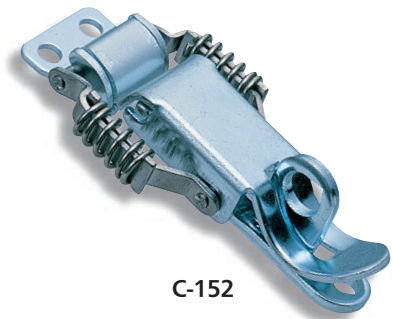

C-1152

C-152