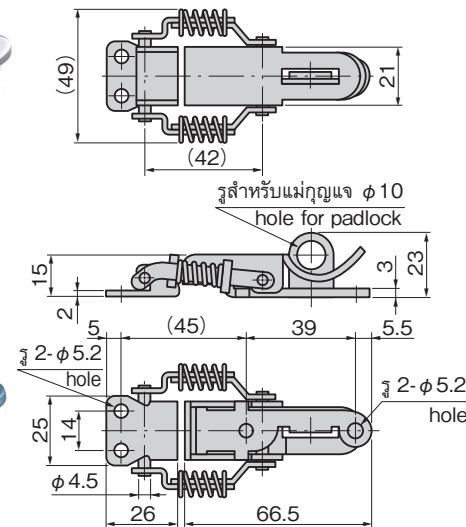

C-1545-2

C-1545-4

※ภาพนี้ระบุระยะในการขัน 0mm  
※Drawings show the tightening margin of 0mm.

เลขที่สินค้า Product No.	RoHS 10	CAD	แรงในการดึง N Tensile load ระยะในการขัน Tightening margin (mm)				L1	L2	L3	L4	L5	(W1)	W2	W3	H1	(H2)	H3	t	(P1)	P2	P3	φd1	φd2	φd3 x L6	มวลผลิตภัณฑ์ (g) Mass	รหัส Code
			1	2	3	4																				
C-1545-2	●	2D/3D	156	186	252	321	75	24	60	14	11	61	32	46	18.5	13	9.5	2.5	43	21	32	5.6	10	6.5 x 10	170	22776
C-1545-3	●	2D/3D	102	142	181	222	50	16	40	10	7	45	22	32	14	10	7	2	28	14	22	5	8.3	5.5 x 9	65	22695
C-1545-4	●	2D/3D	48	84	107	136	41	18	35	8	6.8	35.6	18	26	12	8.3	6.3	1.5	27	12	18	3.4	6	5.5 x 9	32	22904

C-1152

C-152

※ภาพนี้ระบุระยะในการขัน 0mm  
※Drawings show the tightening margin of 0mm.

เลขที่สินค้า Product No.	RoHS 10	CAD	มวลผลิตภัณฑ์ (g) Mass	รหัส Code
C-1152	●	2D/3D	90	21290
C-152	●	2D/3D	90	20450