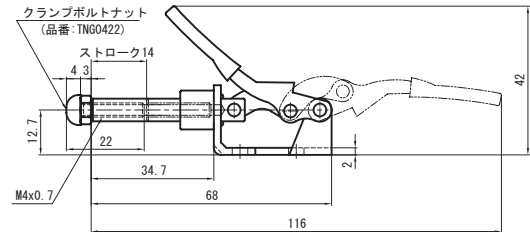

横押し型トグルクランプ

Toggle Clamp (Push type)

品番	ベース・タイプ	質量 (g)	メーカー希望小売価格
TPPL10F	フランジ	42	1,020

最大支持力 0.45kN
 ストローク 14mm
 ハンドル操作角度 140°

押し引き兼用型トグルクランプ

Toggle Clamp (Push / Pull type)

品番	ベース・タイプ	質量 (g)	メーカー希望小売価格
TPPM50	ブラケット	123	1,440

最大支持力 0.91kN
 ストローク 19mm
 ハンドル操作角度 180°

TPPM150

品番	ベース・タイプ	質量 (g)	メーカー希望小売価格
TPPM150	ブラケット	278	1,940
STPPM150	ブラケット・ステンレス製	278	5,550

最大支持力 1.36kN
 ストローク 38mm
 ハンドル操作角度 180°

品番	ベース・タイプ	質量 (g)	メーカー希望小売価格
TPPM250	ブラケット	790	3,570

最大支持力 3.18kN
 ストローク 65mm
 ハンドル操作角度 180°