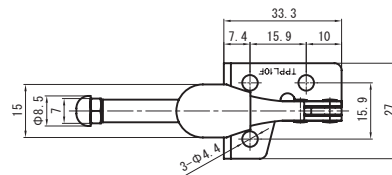

横押し型トグルクランプ

Toggle Clamp (Push type)

品番	ベース・タイプ	質量 (g)	メーカー希望小売価格
TPPL10F	フランジ	42	1,020

最大支持力 0.45kN
 ストローク 14mm
 ハンドル操作角度 140°

押し引き兼用型トグルクランプ

Toggle Clamp (Push / Pull type)

品番	ベース・タイプ	質量 (g)	メーカー希望小売価格
TPPM50	ブラケット	123	1,440

最大支持力 0.91kN
 ストローク 19mm
 ハンドル操作角度 180°

TPPM150

品番	ベース・タイプ	質量 (g)	メーカー希望小売価格
TPPM150	ブラケット	278	1,940
STPPM150	ブラケット・ステンレス製	278	5,550

最大支持力 1.36kN
 ストローク 38mm
 ハンドル操作角度 180°

品番	ベース・タイプ	質量 (g)	メーカー希望小売価格
TPPM250	ブラケット	790	3,570

最大支持力 3.18kN
 ストローク 65mm
 ハンドル操作角度 180°