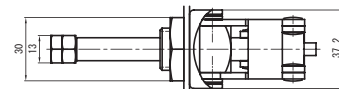

横押し型トグルクランプ

Toggle Clamp (Push type)

品番	ベース・タイプ	質量 (g)	メーカー希望小売価格
TPPL10F	フランジ	42	1,020

最大支持力 0.45kN
 ストローク 14mm
 ハンドル操作角度 140°

押し引き兼用型トグルクランプ

Toggle Clamp (Push / Pull type)

品番	ベース・タイプ	質量 (g)	メーカー希望小売価格
TPPM50	ブラケット	123	1,440

最大支持力 0.91kN
 ストローク 19mm
 ハンドル操作角度 180°

TPPM150

品番	ベース・タイプ	質量 (g)	メーカー希望小売価格
TPPM150	ブラケット	278	1,940
STPPM150	ブラケット・ステンレス製	278	5,550

最大支持力 1.36kN
 ストローク 38mm
 ハンドル操作角度 180°

品番	ベース・タイプ	質量 (g)	メーカー希望小売価格
TPPM250	ブラケット	790	3,570

最大支持力 3.18kN
 ストローク 65mm
 ハンドル操作角度 180°