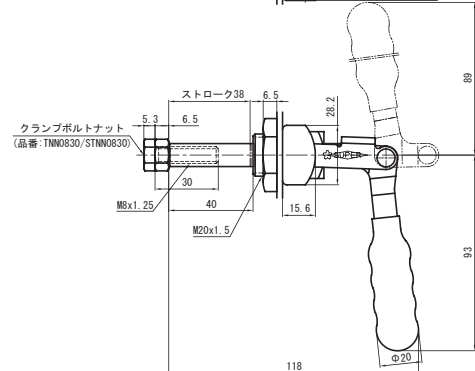

横押し型トグルクランプ

Toggle Clamp (Push type)

品番	ベース・タイプ	質量 (g)	メーカー希望小売価格
TPPL10F	フランジ	42	1,020

最大支持力 0.45kN
 ストローク 14mm
 ハンドル操作角度 140°

押し引き兼用型トグルクランプ

Toggle Clamp (Push / Pull type)

品番	ベース・タイプ	質量 (g)	メーカー希望小売価格
TPPM50	ブラケット	123	1,440

最大支持力 0.91kN
 ストローク 19mm
 ハンドル操作角度 180°

TPPM150

品番	ベース・タイプ	質量 (g)	メーカー希望小売価格
TPPM150	ブラケット	278	1,940
STPPM150	ブラケット・ステンレス製	278	5,550

最大支持力 1.36kN
 ストローク 38mm
 ハンドル操作角度 180°

品番	ベース・タイプ	質量 (g)	メーカー希望小売価格
TPPM250	ブラケット	790	3,570

最大支持力 3.18kN
 ストローク 65mm
 ハンドル操作角度 180°