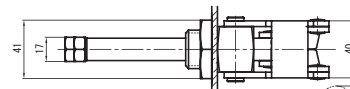

横押し型トグルクランプ

Toggle Clamp (Push type)

品番	ベース・タイプ	質量 (g)	メーカー希望小売価格
TPPL10F	フランジ	42	1,020

最大支持力 0.45kN
 ストローク 14mm
 ハンドル操作角度 140°

押し引き兼用型トグルクランプ

Toggle Clamp (Push / Pull type)

品番	ベース・タイプ	質量 (g)	メーカー希望小売価格
TPPM50	ブラケット	123	1,440

最大支持力 0.91kN
 ストローク 19mm
 ハンドル操作角度 180°

TPPM150

品番	ベース・タイプ	質量 (g)	メーカー希望小売価格
TPPM150	ブラケット	278	1,940
STPPM150	ブラケット・ステンレス製	278	5,550

最大支持力 1.36kN
 ストローク 38mm
 ハンドル操作角度 180°

品番	ベース・タイプ	質量 (g)	メーカー希望小売価格
TPPM250	ブラケット	790	3,570

最大支持力 3.18kN
 ストローク 65mm
 ハンドル操作角度 180°