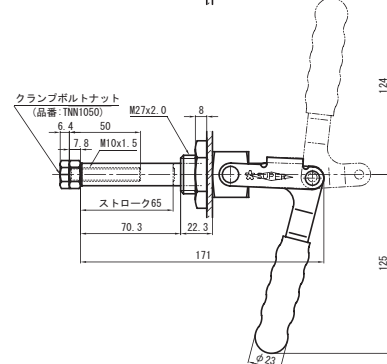

横押し型トグルクランプ

Toggle Clamp (Push type)

品番	ベース・タイプ	質量 (g)	メーカー希望小売価格
TPPL10F	フランジ	42	1,020

最大支持力 0.45kN
 ストローク 14mm
 ハンドル操作角度 140°

押し引き兼用型トグルクランプ

Toggle Clamp (Push / Pull type)

品番	ベース・タイプ	質量 (g)	メーカー希望小売価格
TPPM50	ブラケット	123	1,440

最大支持力 0.91kN
 ストローク 19mm
 ハンドル操作角度 180°

TPPM150

品番	ベース・タイプ	質量 (g)	メーカー希望小売価格
TPPM150	ブラケット	278	1,940
STPPM150	ブラケット・ステンレス製	278	5,550

最大支持力 1.36kN
 ストローク 38mm
 ハンドル操作角度 180°

品番	ベース・タイプ	質量 (g)	メーカー希望小売価格
TPPM250	ブラケット	790	3,570

最大支持力 3.18kN
 ストローク 65mm
 ハンドル操作角度 180°