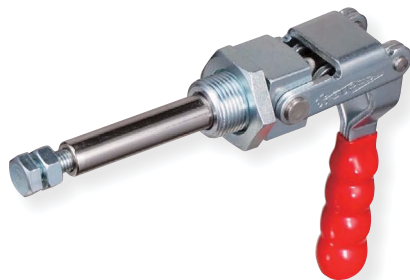

横押し型トグルクランプ

Toggle Clamp (Push type)

品番	ベース・タイプ	質量 (g)	メーカー希望小売価格
TPPL10F	フランジ	42	1,020

最大支持力 0.45kN
 ストローク 14mm
 ハンドル操作角度 140°

押し引き兼用型トグルクランプ

Toggle Clamp (Push / Pull type)

品番	ベース・タイプ	質量 (g)	メーカー希望小売価格
TPPM50	ブラケット	123	1,440

最大支持力 0.91kN
 ストローク 19mm
 ハンドル操作角度 180°

TPPM150

品番	ベース・タイプ	質量 (g)	メーカー希望小売価格
TPPM150	ブラケット	278	1,940
STPPM150	ブラケット・ステンレス製	278	5,550

最大支持力 1.36kN
 ストローク 38mm
 ハンドル操作角度 180°

品番	ベース・タイプ	質量 (g)	メーカー希望小売価格
TPPM250	ブラケット	790	3,570

最大支持力 3.18kN
 ストローク 65mm
 ハンドル操作角度 180°