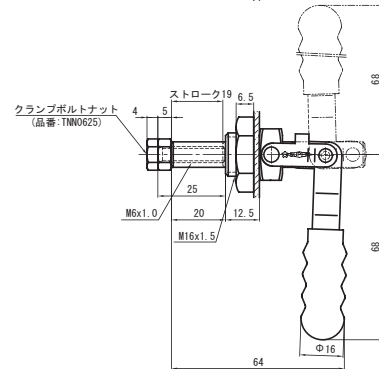

横押し型トグルクランプ

Toggle Clamp (Push type)

品番	ベース・タイプ	質量 (g)	メーカー希望小売価格
TPPL10F	フランジ	42	1,020

最大支持力 0.45kN
 ストローク 14mm
 ハンドル操作角度 140°

押し引き兼用型トグルクランプ

Toggle Clamp (Push / Pull type)

品番	ベース・タイプ	質量 (g)	メーカー希望小売価格
TPPM50	ブラケット	123	1,440

最大支持力 0.91kN
 ストローク 19mm
 ハンドル操作角度 180°

TPPM150

品番	ベース・タイプ	質量 (g)	メーカー希望小売価格
TPPM150	ブラケット	278	1,940
STPPM150	ブラケット・ステンレス製	278	5,550

最大支持力 1.36kN
 ストローク 38mm
 ハンドル操作角度 180°

品番	ベース・タイプ	質量 (g)	メーカー希望小売価格
TPPM250	ブラケット	790	3,570

最大支持力 3.18kN
 ストローク 65mm
 ハンドル操作角度 180°