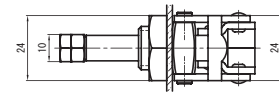

横押し型トグルクランプ

Toggle Clamp (Push type)

品番	ベース・タイプ	質量 (g)	メーカー希望小売価格
TPPL10F	フランジ	42	1,020

最大支持力 0.45kN
 ストローク 14mm
 ハンドル操作角度 140°

押し引き兼用型トグルクランプ

Toggle Clamp (Push / Pull type)

品番	ベース・タイプ	質量 (g)	メーカー希望小売価格
TPPM50	ブラケット	123	1,440

最大支持力 0.91kN
 ストローク 19mm
 ハンドル操作角度 180°

TPPM150

品番	ベース・タイプ	質量 (g)	メーカー希望小売価格
TPPM150	ブラケット	278	1,940
STPPM150	ブラケット・ステンレス製	278	5,550

最大支持力 1.36kN
 ストローク 38mm
 ハンドル操作角度 180°

品番	ベース・タイプ	質量 (g)	メーカー希望小売価格
TPPM250	ブラケット	790	3,570

最大支持力 3.18kN
 ストローク 65mm
 ハンドル操作角度 180°