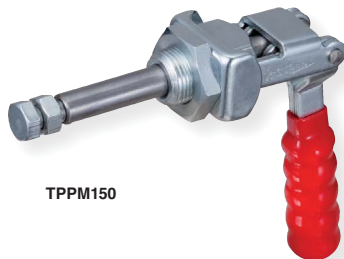

横押し型トグルクランプ

Toggle Clamp (Push type)

品番	ベース・タイプ	質量 (g)	メーカー希望小売価格
TPPL10F	フランジ	42	1,020

最大支持力 0.45kN
 ストローク 14mm
 ハンドル操作角度 140°

押し引き兼用型トグルクランプ

Toggle Clamp (Push / Pull type)

品番	ベース・タイプ	質量 (g)	メーカー希望小売価格
TPPM50	ブラケット	123	1,440

最大支持力 0.91kN
 ストローク 19mm
 ハンドル操作角度 180°

TPPM150

品番	ベース・タイプ	質量 (g)	メーカー希望小売価格
TPPM150	ブラケット	278	1,940
STPPM150	ブラケット・ステンレス製	278	5,550

最大支持力 1.36kN
 ストローク 38mm
 ハンドル操作角度 180°

品番	ベース・タイプ	質量 (g)	メーカー希望小売価格
TPPM250	ブラケット	790	3,570

最大支持力 3.18kN
 ストローク 65mm
 ハンドル操作角度 180°