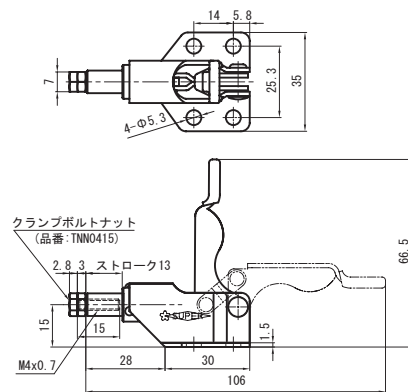

下方押え型トグルクランプ (垂直ハンドル式)

Toggle Clamp (Vertical Handle type)

品番	ベース・タイプ	質量 (g)	メーカー希望小売価格
TD34S	ストレート	2320	7,050

最大支持力 5.0kN
 クランプアーム移動角度 128°
 ハンドル操作角度 68°

横押し型トグルクランプ

Toggle Clamp (Push type)

品番	ベース・タイプ	質量 (g)	メーカー希望小売価格
TP02F	フランジ	368	1,730

最大支持力 1.8kN
 ストローク 30mm
 ハンドル操作角度 145°

品番	ベース・タイプ	質量 (g)	メーカー希望小売価格
TP06F	フランジ	60	1,380

最大支持力 0.5kN
 ストローク 13mm
 ハンドル操作角度 93°

品番	ベース・タイプ	質量 (g)	メーカー希望小売価格
TP07F	フランジ	100	1,380

最大支持力 0.5kN
 ストローク 10mm
 ハンドル操作角度 66°