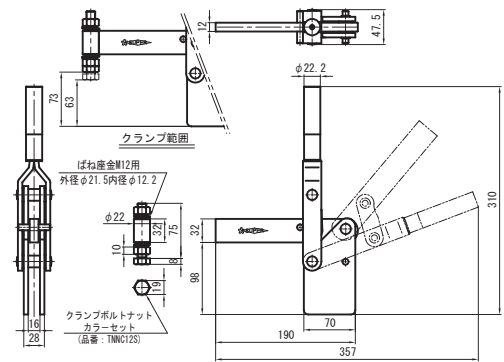

下方押え型トグルクランプ (垂直ハンドル式)

Toggle Clamp (Vertical Handle type)

品番	ベース・タイプ	質量 (g)	メーカー希望小売価格
TD34S	ストレート	2320	7,050

最大支持力 5.0kN
 クランプアーム移動角度 128°
 ハンドル操作角度 68°

横押し型トグルクランプ

Toggle Clamp (Push type)

品番	ベース・タイプ	質量 (g)	メーカー希望小売価格
TP02F	フランジ	368	1,730

最大支持力 1.8kN
 ストローク 30mm
 ハンドル操作角度 145°

品番	ベース・タイプ	質量 (g)	メーカー希望小売価格
TP06F	フランジ	60	1,380

最大支持力 0.5kN
 ストローク 13mm
 ハンドル操作角度 93°

品番	ベース・タイプ	質量 (g)	メーカー希望小売価格
TP07F	フランジ	100	1,380

最大支持力 0.5kN
 ストローク 10mm
 ハンドル操作角度 66°