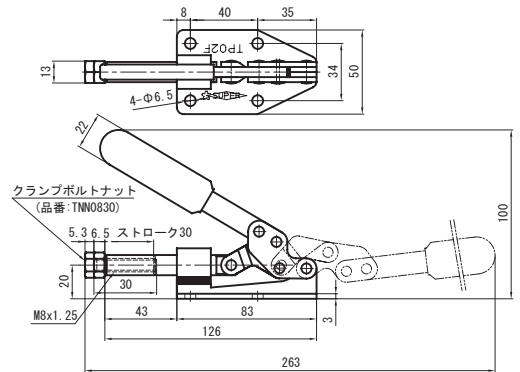

下方押え型トグルクランプ (垂直ハンドル式)

Toggle Clamp (Vertical Handle type)

品番	ベース・タイプ	質量 (g)	メーカー希望小売価格
TD34S	ストレート	2320	7,050

最大支持力 5.0kN
 クランプアーム移動角度 128°
 ハンドル操作角度 68°

横押し型トグルクランプ

Toggle Clamp (Push type)

品番	ベース・タイプ	質量 (g)	メーカー希望小売価格
TP02F	フランジ	368	1,730

最大支持力 1.8kN
 ストローク 30mm
 ハンドル操作角度 145°

品番	ベース・タイプ	質量 (g)	メーカー希望小売価格
TP06F	フランジ	60	1,380

最大支持力 0.5kN
 ストローク 13mm
 ハンドル操作角度 93°

品番	ベース・タイプ	質量 (g)	メーカー希望小売価格
TP07F	フランジ	100	1,380

最大支持力 0.5kN
 ストローク 10mm
 ハンドル操作角度 66°