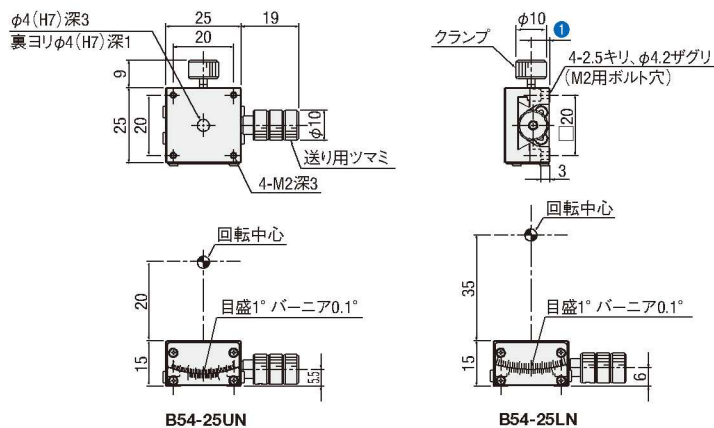

外形寸法図(1軸)

B54-25シリーズ

型式	WD(mm)	①(mm)
B54-25UN	20	6.2
B54-25LN	35	7.7

B54-25Rシリーズ

型式	WD(mm)	①(mm)
B54-25UNR	20	6.2
B54-25LNR	35	7.7

外形寸法図(2軸)

B55-25N

B55-25NR

手動  
ゴニオ

X

XY

Z

水平面Z

XZ

水平面XZ

XYZ

水平面XYZ

ゴニオ

回転

ユニット

アクセサリ

アリ式

クロス  
ローラ

- 25
- 30
- 40
- 50
- 60
- 70
- 80
- 100
- 120
- その他