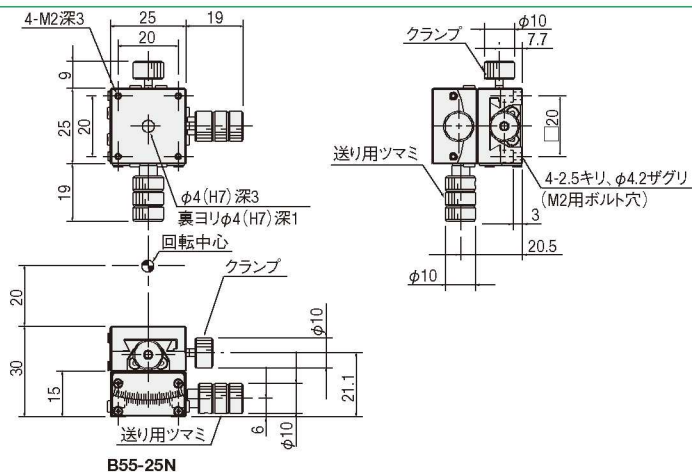

外形寸法図(1軸)

B54-25シリーズ

型式	WD(mm)	①(mm)
B54-25UN	20	6.2
B54-25LN	35	7.7

B54-25Rシリーズ

型式	WD(mm)	①(mm)
B54-25UNR	20	6.2
B54-25LNR	35	7.7

外形寸法図(2軸)

B55-25N

B55-25NR

手動  
ゴニオ

X

XY

Z

水平面Z

XZ

水平面XZ

XYZ

水平面XYZ

ゴニオ

回転

ユニット

アクセサリ

アリ式

クロス  
ローラ

- 25
- 30
- 40
- 50
- 60
- 70
- 80
- 100
- 120
- その他