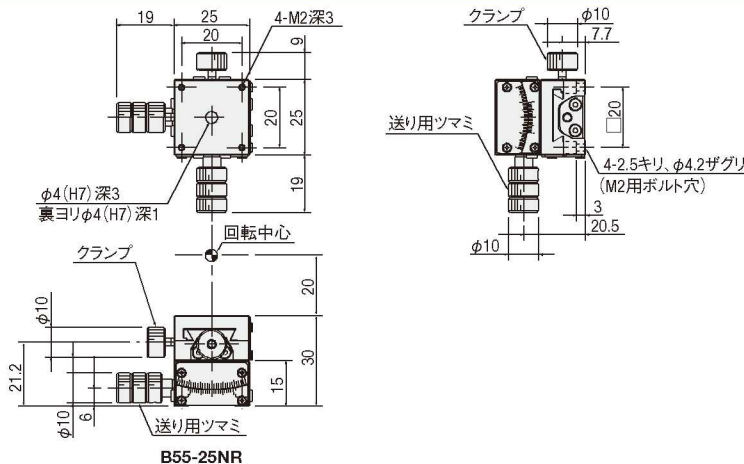

外形寸法図(1軸)

B54-25シリーズ

型式	WD(mm)	①(mm)
B54-25UN	20	6.2
B54-25LN	35	7.7

B54-25Rシリーズ

型式	WD(mm)	①(mm)
B54-25UNR	20	6.2
B54-25LNR	35	7.7

外形寸法図(2軸)

B55-25N

B55-25NR

手動  
ゴニオ

X

XY

Z

水平面Z

XZ

水平面XZ

XYZ

水平面XYZ

ゴニオ

回転

ユニット

アクセサリ

アリ式

クロス  
ローラ

- 25
- 30
- 40
- 50
- 60
- 70
- 80
- 100
- 120
- その他