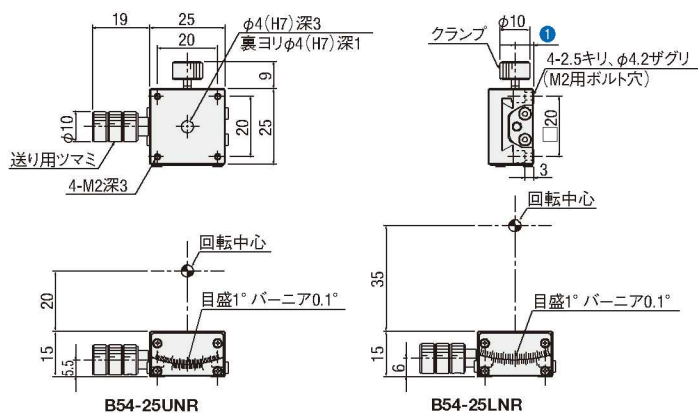

外形寸法図(1軸)

B54-25シリーズ

型式	WD(mm)	①(mm)
B54-25UN	20	6.2
B54-25LN	35	7.7

B54-25Rシリーズ

型式	WD(mm)	①(mm)
B54-25UNR	20	6.2
B54-25LNR	35	7.7

外形寸法図(2軸)

B55-25N

B55-25NR

手動  
ゴニオ

X

XY

Z

水平面Z

XZ

水平面XZ

XYZ

水平面XYZ

ゴニオ

回転

ユニット

アクセサリ

アリ式

クロス  
ローラ

- 25
- 30
- 40
- 50
- 60
- 70
- 80
- 100
- 120
- その他