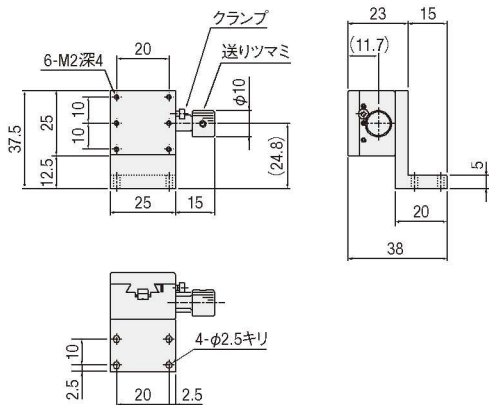

外形寸法図

**B05-03**

**B08-3**

**BDBZS-25**

手動直動

X

XY

Z

水平面Z

XZ

水平面XZ

XYZ

水平面XYZ

ゴニオ

回転

ユニット

アクセサリ

リニア  
ボール

クロス  
ローラ

アリ式

□25

□30

□40

□50