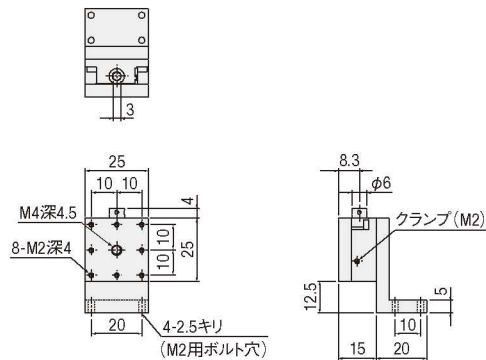

外形寸法図

**B05-03**

**B08-3**

**BDBZS-25**

手動直動

X

XY

Z

水平面Z

XZ

水平面XZ

XYZ

水平面XYZ

ゴニオ

回転

ユニット

アクセサリ

リニア  
ボール

クロス  
ローラ

アリ式

□25

□30

□40

□50