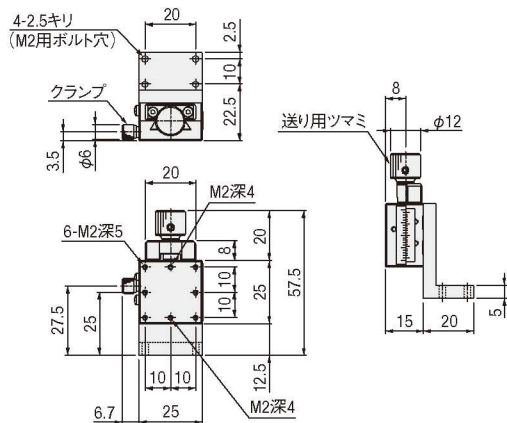

外形寸法図

**B05-03**

**B08-3**

**BDBZS-25**

手動直動

X

XY

Z

水平面Z

XZ

水平面XZ

XYZ

水平面XYZ

ゴニオ

回転

ユニット

アクセサリ

リニア  
ボール

クロス  
ローラ

アリ式

□25

□30

□40

□50