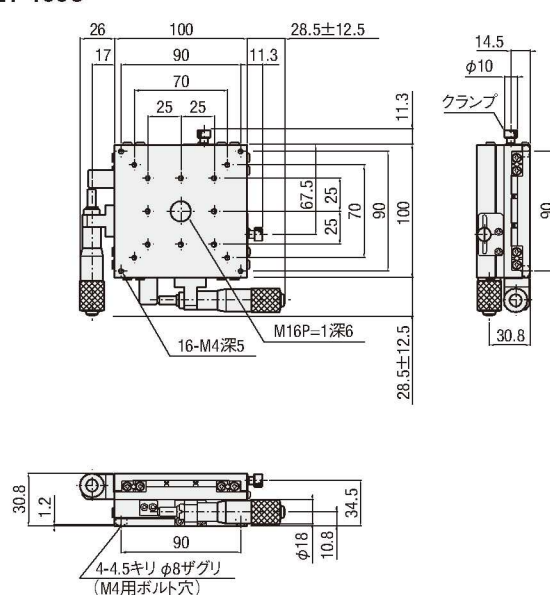

外形寸法図

B21-80A

B21-80C

B21-100A

B21-100C

B21-120A

B21-120C

- 手動直動
- X
- XY
- Z
- 水平面Z
- XZ
- 水平面XZ
- XYZ
- 水平面XYZ
- ゴニオ
- 回転
- ユニット
- アクセサリ

- リニア
- ボール

- クロス
- ローラ

- アリ式

- 25
- 30
- 40
- 50
- 60
- 70
- 80
- 100
- 120
- その他