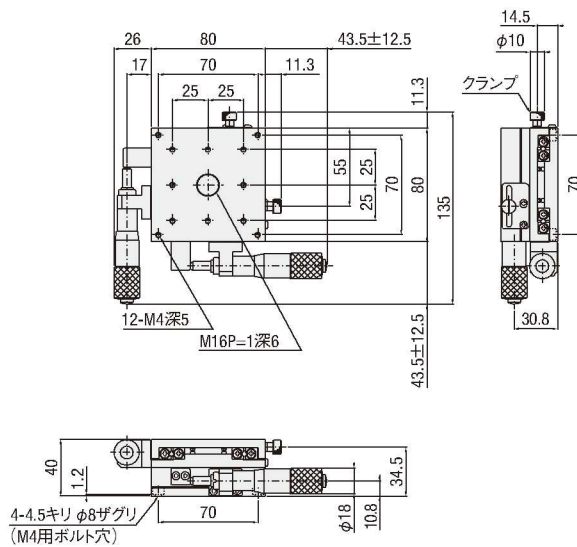

外形寸法図

B21-80A

B21-80C

B21-100A

B21-100C

B21-120A

B21-120C

- 手動直動
- X
- XY
- Z
- 水平面Z
- XZ
- 水平面XZ
- XYZ
- 水平面XYZ
- ゴニオ
- 回転
- ユニット
- アクセサリ

- リニア
- ボール

- クロス
- ローラ

- アリ式

- 25
- 30
- 40
- 50
- 60
- 70
- 80
- 100
- 120
- その他