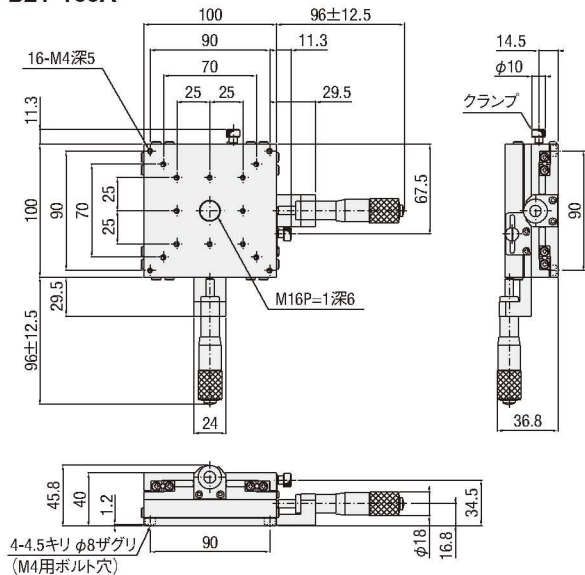

外形寸法図

B21-80A

B21-80C

B21-100A

B21-100C

B21-120A

B21-120C

- 手動直動
- X
- XY
- Z
- 水平面Z
- XZ
- 水平面XZ
- XYZ
- 水平面XYZ
- ゴニオ
- 回転
- ユニット
- アクセサリ

- リニア
- ボール

- クロス
- ローラ

- アリ式

- 25
- 30
- 40
- 50
- 60
- 70
- 80
- 100
- 120
- その他