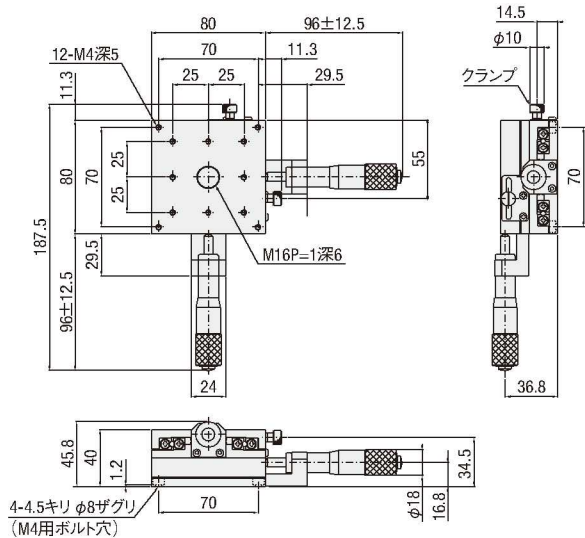

外形寸法図

B21-80A

B21-80C

B21-100A

B21-100C

B21-120A

B21-120C

- 手動直動
- X
- XY
- Z
- 水平面Z
- XZ
- 水平面XZ
- XYZ
- 水平面XYZ
- ゴニオ
- 回転
- ユニット
- アクセサリ

- リニア
- ボール

- クロス
- ローラ

- アリ式

- 25
- 30
- 40
- 50
- 60
- 70
- 80
- 100
- 120
- その他