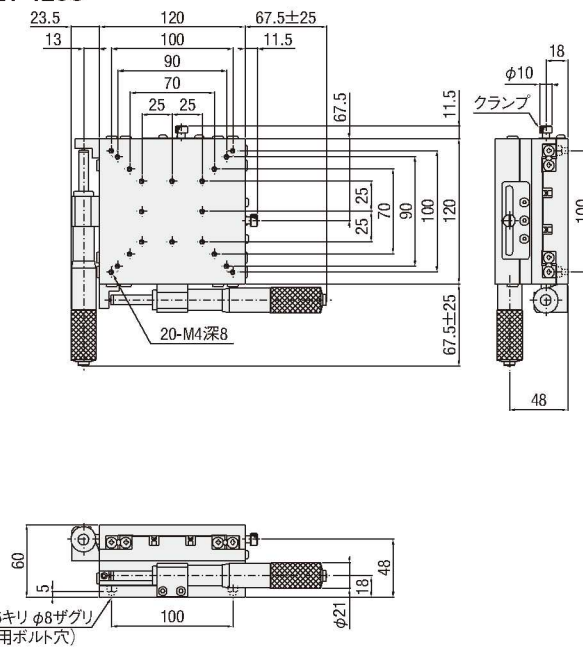

外形寸法図

B21-80A

B21-80C

B21-100A

B21-100C

B21-120A

B21-120C

- 手動直動
- X
- XY
- Z
- 水平面Z
- XZ
- 水平面XZ
- XYZ
- 水平面XYZ
- ゴニオ
- 回転
- ユニット
- アクセサリ

- リニア
- ボール

- クロス
- ローラ

- アリ式

- 25
- 30
- 40
- 50
- 60
- 70
- 80
- 100
- 120
- その他