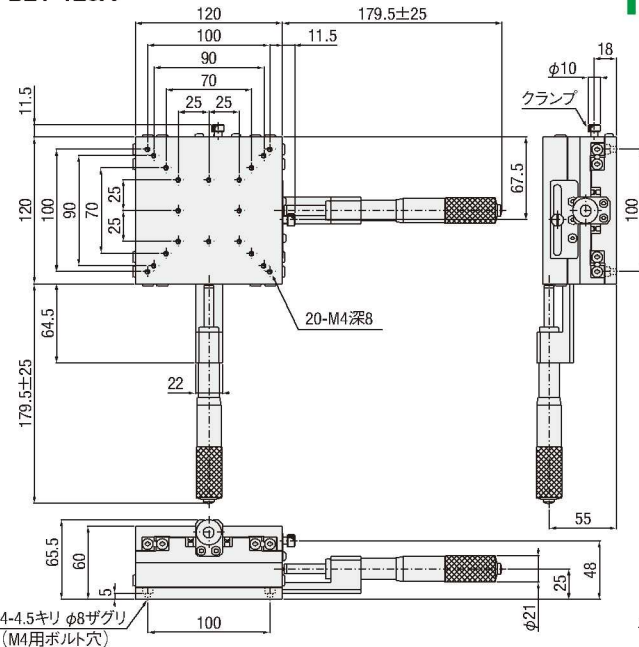

外形寸法図

B21-80A

B21-80C

B21-100A

B21-100C

B21-120A

B21-120C

- 手動直動
- X
- XY
- Z
- 水平面Z
- XZ
- 水平面XZ
- XYZ
- 水平面XYZ
- ゴニオ
- 回転
- ユニット
- アクセサリ

- リニア
- ボール

- クロス
- ローラ

- アリ式

- 25
- 30
- 40
- 50
- 60
- 70
- 80
- 100
- 120
- その他