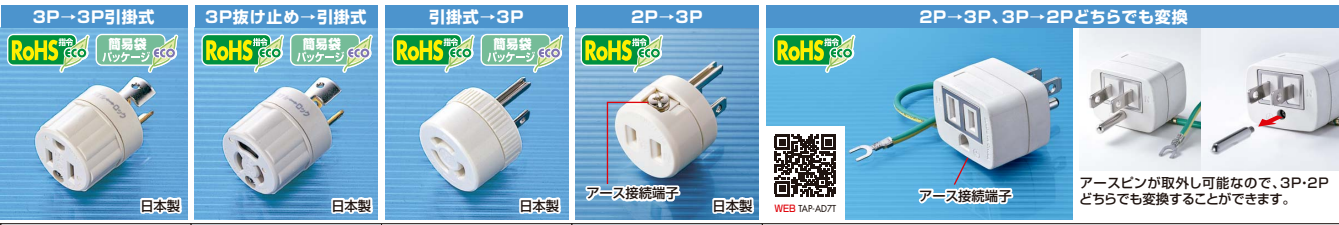

トリプルタップ コンセントからの電源を3分配できる!

品番	TAP-AC6TN NEW	TAP-B11N NEW	TAP-AC3BKN NEW (ブラック)	TAP-AC3N NEW (ホワイト)	TAP-AC5BKN NEW (ブラック)	TAP-AC5N NEW (ホワイト)
品名	トリプルタップ	トリプルタップ	トリプルタップ		平トリプルタップ	
税抜価格	¥320		¥340		¥420	
定格容量	15A・125V(1500Wまで)					
プラグ仕様	2P					
差込口	2P・3個口					
本体サイズ	 W46×D39.6×H25mm		 W46×D32×H25mm		 W66.5×D14×H40.5mm	
JAN	4 969887 835579		4 969887 835586		4 969887 835531	

変換アダプタ コンセントの差込口形状にあわせてプラグ形状を変換!

品番	TAP-AD3LT	TAP-AD11	TAP-AD1BKN (ブラック)	TAP-AD1GYN (グレー)	TAP-AD1N	TAP-AD2N
品名	3P→2P変換アダプタ	L型変換アダプタ	3P→2P変換アダプタ	3P→2P変換アダプタ	3P→2P変換アダプタ	変換アダプタ(ノイズフィルター付き)
税抜価格	¥600	¥750	¥450		¥550	¥950
特長	<ul style="list-style-type: none"> ●L型なのでコードが真下に伸びてスッキリ記録できます。 		<ul style="list-style-type: none"> ●下の差込口をふさがれない、平行型変換アダプタです。 		<ul style="list-style-type: none"> ●ノイズフィルター付きです。 ●下の差込口をふさがれない、平行型変換アダプタです。 	
定格容量	15A・125V(1500Wまで)					
本体サイズ	W25×D30×H34.6mm	W30×D29×H28mm	W24.5×D30×H26mm		W26×D26×H29mm	W38×D26×H35.5mm
JAN	4 969887 224250	4 969887 221402	4 969887 227275	4 969887 227282	4 969887 831052	4 969887 220443

品番	TAP-AD4N	TAP-AD5N	TAP-AD6N	TAP-AD1RN	TAP-AD7T	
品名	3P引掛変換アダプタ	3P引掛変換アダプタ	引掛-3P変換アダプタ	2P-3P変換アダプタ	トラッキング火災予防機能付き変換アダプタ	
税抜価格	¥2,000			¥1,500	¥1,800	
特長	<ul style="list-style-type: none"> ●3Pプラグを引掛式へ変換することができます。 ※NEMA規格ではありません。 		<ul style="list-style-type: none"> ●引掛式を3Pプラグへ変換することができます。 ※NEMA規格ではありません。 	<ul style="list-style-type: none"> ●2Pアース端子付きを3Pへ変換することができます。 	<ul style="list-style-type: none"> ●トラッキング火災予防機能付きなので、トラッキング現象が発生した瞬間、漏電ブレーカーを瞬時に作動させ、安全を確保します。 ※アースは必ず接続してください。トラッキング予防機能が動作しません。 	
定格容量	15A・125V(1500Wまで)					
本体サイズ	W34.4×D34.8×H34.8mm	W34×D34×H34.5mm	W37×D37×H27mm	W34×D25×H34mm	W40×D28.5×H30mm(突起物を除く)	
JAN	4 969887 832479	4 969887 832486	4 969887 832493	4 969887 832462	4 969887 833438	