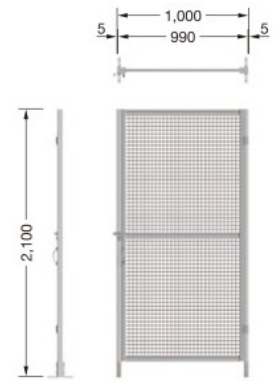

扉バリエーション

片開きタイプ 最大開口幅：1000mm

パネル厚:45mm

No.	部品名称	規格	数量
1	標準扉(□30メッシュ)	H1980xW990mm	1枚
2	丁番セット		2セット
3	取手セット		1セット
4	落とし錠セット		1セット

両開きタイプ 最大開口幅：2000mm

パネル厚:45mm

No.	部品名称	規格	数量
1	標準扉(□30メッシュ)	H1980xW990mm	2枚
2	丁番セット		4セット
3	取手セット		2セット
4	落とし錠セット		1セット
5	固定ストッパーセット		1セット

スライドタイプ 最大開口幅：875mm

パネル厚:45mm

No.	部品名称	規格	数量
1	標準スライド扉(□30メッシュ)	H1980xW1000mm	1枚
2	標準パネル(□30メッシュ)	H2100xW1000mm	2枚
3	取手セット		1セット
4	落とし錠セット		1セット
5	吊りスライドレール	60x45x2000mm	1本

No.	部品名称	規格	数量
6	滑車スライドユニット		1セット
	扉吊り金具セット		2セット
	扉フレ止めセット		1セット
	扉ストッパー		1個
	レールブラケットセット		2セット
	レール固定プレート		2枚