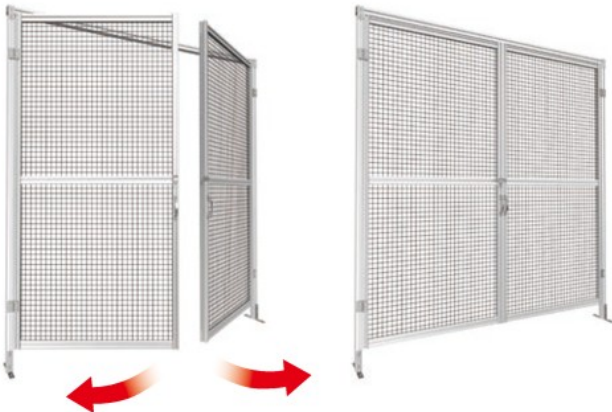

扉バリエーション

片開きタイプ 最大開口幅：1000mm

パネル厚:45mm

No.	部品名称	規格	数量
1	標準扉(□30メッシュ)	H1980xW990mm	1枚
2	丁番セット		2セット
3	取手セット		1セット
4	落とし錠セット		1セット

両開きタイプ 最大開口幅：2000mm

パネル厚:45mm

No.	部品名称	規格	数量
1	標準扉(□30メッシュ)	H1980xW990mm	2枚
2	丁番セット		4セット
3	取手セット		2セット
4	落とし錠セット		1セット
5	固定ストッパーセット		1セット

スライドタイプ 最大開口幅：875mm

パネル厚:45mm

No.	部品名称	規格	数量
1	標準スライド扉(□30メッシュ)	H1980xW1000mm	1枚
2	標準パネル(□30メッシュ)	H2100xW1000mm	2枚
3	取手セット		1セット
4	落とし錠セット		1セット
5	吊りスライドレール	60x45x2000mm	1本

No.	部品名称	規格	数量
6	滑車スライドユニット		1セット
	扉吊り金具セット		2セット
	扉フレ止めセット		1セット
	扉ストッパー		1個
	レールブラケットセット		2セット
	レール固定プレート		2枚