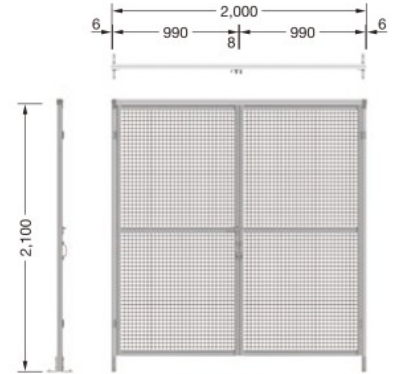

扉バリエーション

片開きタイプ 最大開口幅：1000mm

パネル厚:45mm

No.	部品名称	規格	数量
1	標準扉(□30メッシュ)	H1980xW990mm	1枚
2	丁番セット		2セット
3	取手セット		1セット
4	落とし錠セット		1セット

両開きタイプ 最大開口幅：2000mm

パネル厚:45mm

No.	部品名称	規格	数量
1	標準扉(□30メッシュ)	H1980xW990mm	2枚
2	丁番セット		4セット
3	取手セット		2セット
4	落とし錠セット		1セット
5	固定ストッパーセット		1セット

スライドタイプ 最大開口幅：875mm

パネル厚:45mm

No.	部品名称	規格	数量
1	標準スライド扉(□30メッシュ)	H1980xW1000mm	1枚
2	標準パネル(□30メッシュ)	H2100xW1000mm	2枚
3	取手セット		1セット
4	落とし錠セット		1セット
5	吊りスライドレール	60x45x2000mm	1本

No.	部品名称	規格	数量
6	滑車スライドユニット		1セット
	扉吊り金具セット		2セット
	扉フレ止めセット		1セット
	扉ストッパー		1個
	レールブラケットセット		2セット
	レール固定プレート		2枚