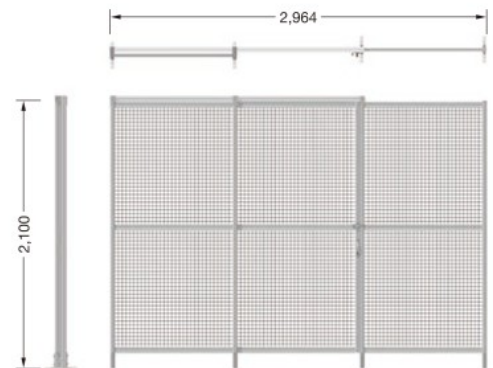

扉バリエーション

片開きタイプ 最大開口幅：1000mm

パネル厚:45mm

No.	部品名称	規格	数量
1	標準扉(□30メッシュ)	H1980xW990mm	1枚
2	丁番セット		2セット
3	取手セット		1セット
4	落とし錠セット		1セット

両開きタイプ 最大開口幅：2000mm

パネル厚:45mm

No.	部品名称	規格	数量
1	標準扉(□30メッシュ)	H1980xW990mm	2枚
2	丁番セット		4セット
3	取手セット		2セット
4	落とし錠セット		1セット
5	固定ストッパーセット		1セット

スライドタイプ 最大開口幅：875mm

パネル厚:45mm

No.	部品名称	規格	数量
1	標準スライド扉(□30メッシュ)	H1980xW1000mm	1枚
2	標準パネル(□30メッシュ)	H2100xW1000mm	2枚
3	取手セット		1セット
4	落とし錠セット		1セット
5	吊りスライドレール	60x45x2000mm	1本

No.	部品名称	規格	数量
6	滑車スライドユニット		1セット
	扉吊り金具セット		2セット
	扉フレ止めセット		1セット
	扉ストッパー		1個
	レールブラケットセット		2セット
	レール固定プレート		2枚