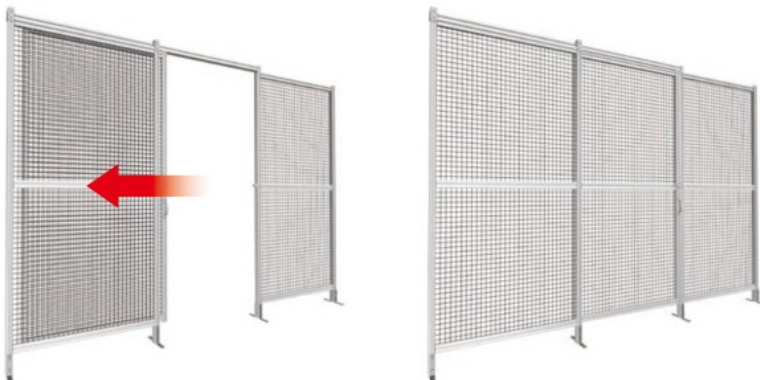

扉バリエーション

片開きタイプ 最大開口幅：1000mm

パネル厚:45mm

No.	部品名称	規格	数量
1	標準扉(□30メッシュ)	H1980xW990mm	1枚
2	丁番セット		2セット
3	取手セット		1セット
4	落とし錠セット		1セット

両開きタイプ 最大開口幅：2000mm

パネル厚:45mm

No.	部品名称	規格	数量
1	標準扉(□30メッシュ)	H1980xW990mm	2枚
2	丁番セット		4セット
3	取手セット		2セット
4	落とし錠セット		1セット
5	固定ストッパーセット		1セット

スライドタイプ 最大開口幅：875mm

パネル厚:45mm

No.	部品名称	規格	数量
1	標準スライド扉(□30メッシュ)	H1980xW1000mm	1枚
2	標準パネル(□30メッシュ)	H2100xW1000mm	2枚
3	取手セット		1セット
4	落とし錠セット		1セット
5	吊りスライドレール	60x45x2000mm	1本

No.	部品名称	規格	数量
6	滑車スライドユニット		1セット
	扉吊り金具セット		2セット
	扉フレ止めセット		1セット
	扉ストッパー		1個
	レールブラケットセット		2セット
	レール固定プレート		2枚