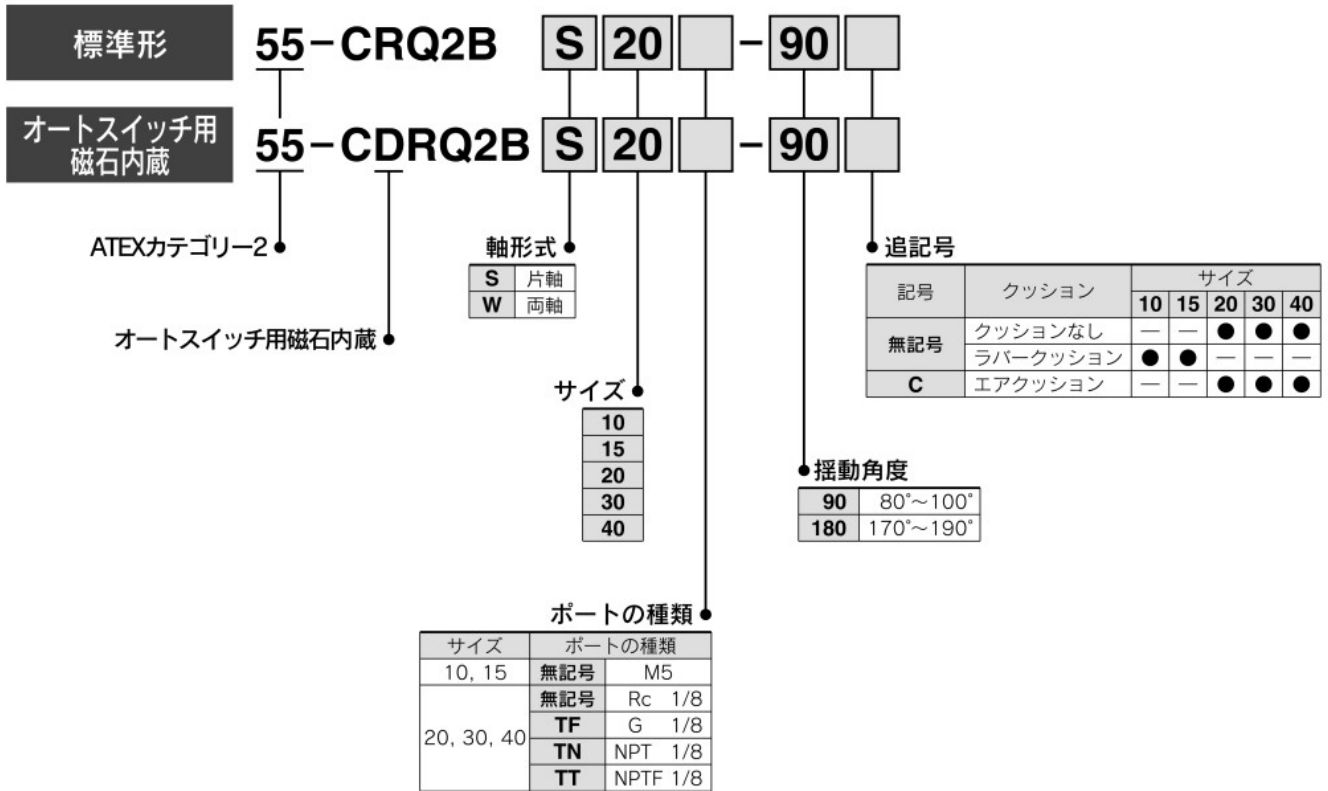

ATEX指令

薄形ロータリアクチュエータ ラックピニオンタイプ

55-CRQ2 Series

CE II 2Gc 70°C (T6) Ta 0°C to 40°C
90°C (T5) Ta 40°C to 60°C

型式表示方法

上記以外の仕様は、標準品CRQ2シリーズと同一です。
詳細は、ホームページWebカタログまたはBest Pneumatics No.④をご参照ください。

取付可能なオートスイッチにつきましては、P.81をご参照ください。