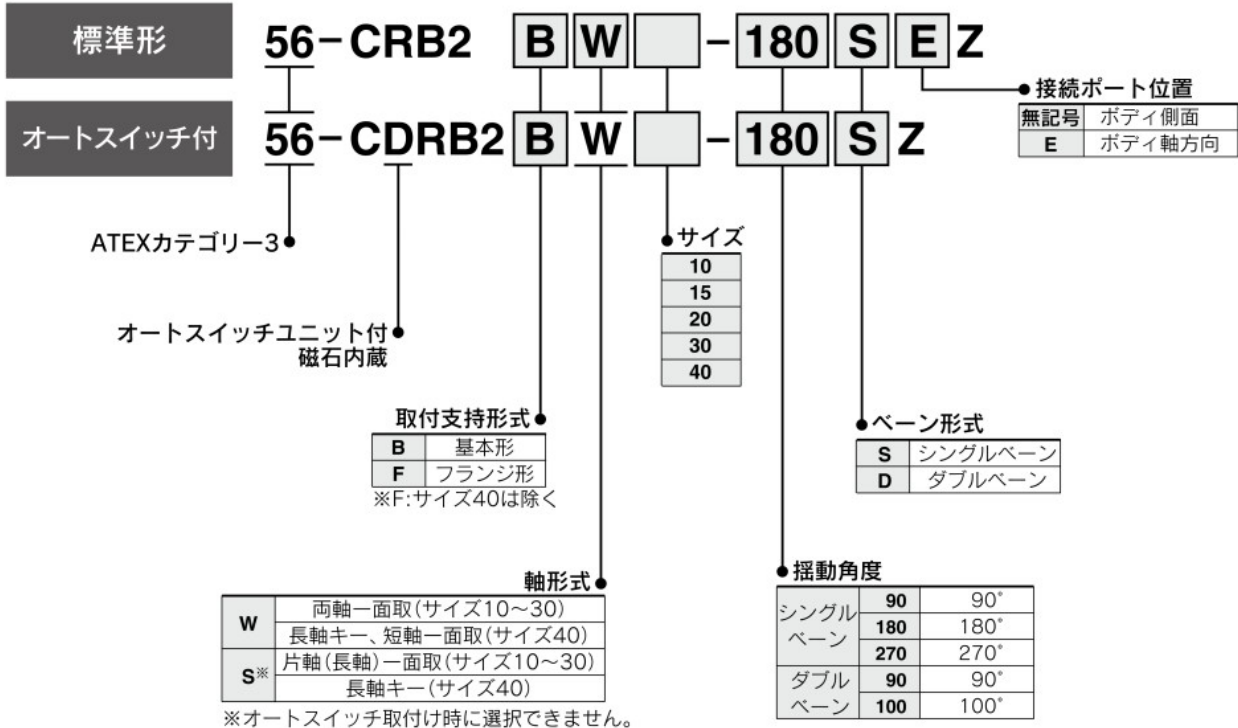

ATEX指令

ロータリアクチュエータ／ベーンタイプ

56-CRB2 Series

サイズ：10, 15, 20, 30, 40

CE II 3G 100°C (T5) Ta 5°C to 40°C
120°C (T4) Ta 40°C to 60°C

型式表示方法

上記以外の仕様は、標準品CRB2シリーズと同一です。
詳細は、ホームページWebカタログまたはBest Pneumaticsをご参照ください。

取付可能なオートスイッチにつきましては、P.81をご参照ください。