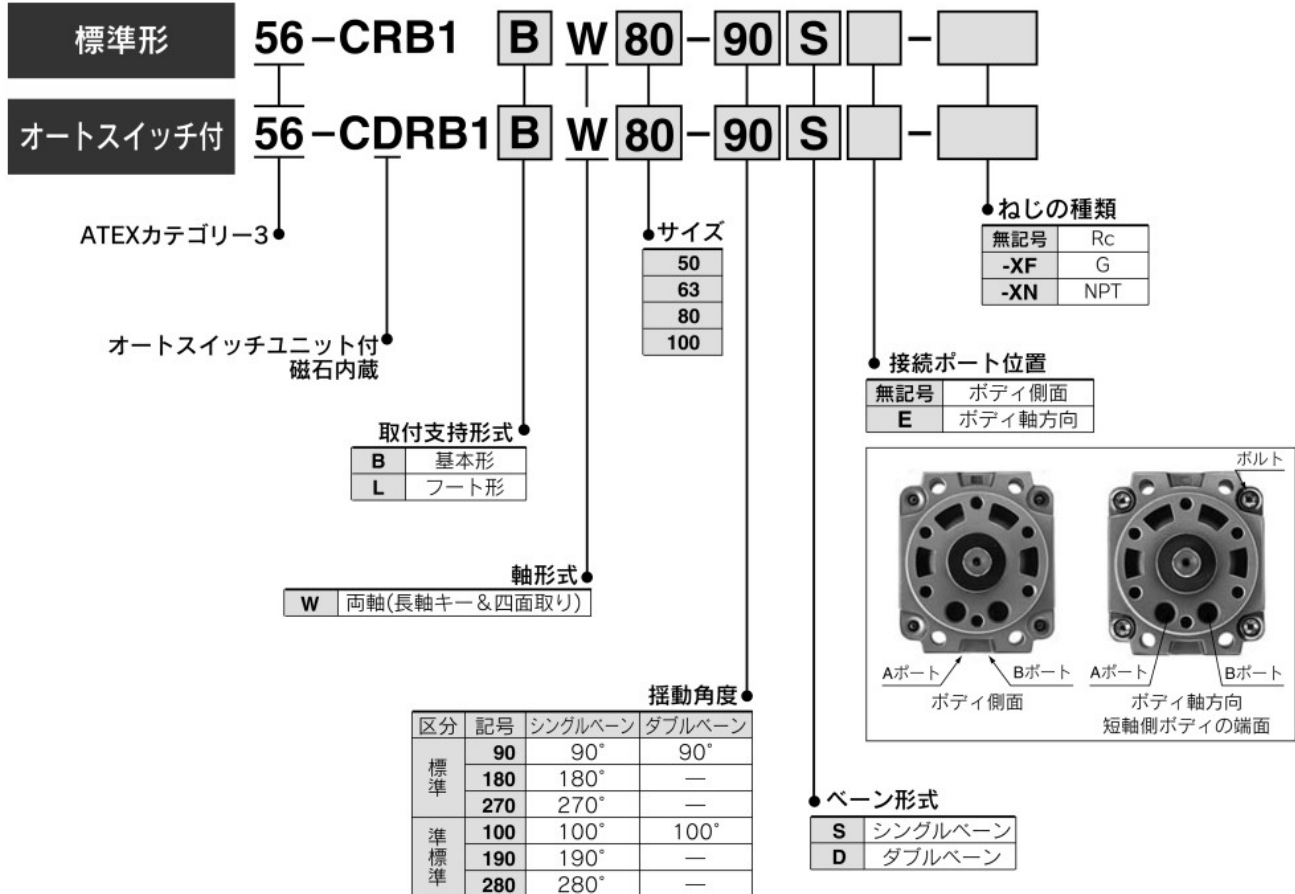

ATEX指令

ロータリアクチュエータ／ベーンタイプ

56-CRB1 Series

サイズ：50, 63, 80, 100

II 3G

84°C (T6) Ta 5°C to 40°C
104°C (T4) Ta 40°C to 60°C

型式表示方法

上記以外の仕様は、標準品CRB1シリーズと同一です。
詳細は、ホームページWebカタログまたはBest Pneumatics No.④をご参照ください。

取付可能なオートスイッチにつきましては、P.81をご参照ください。