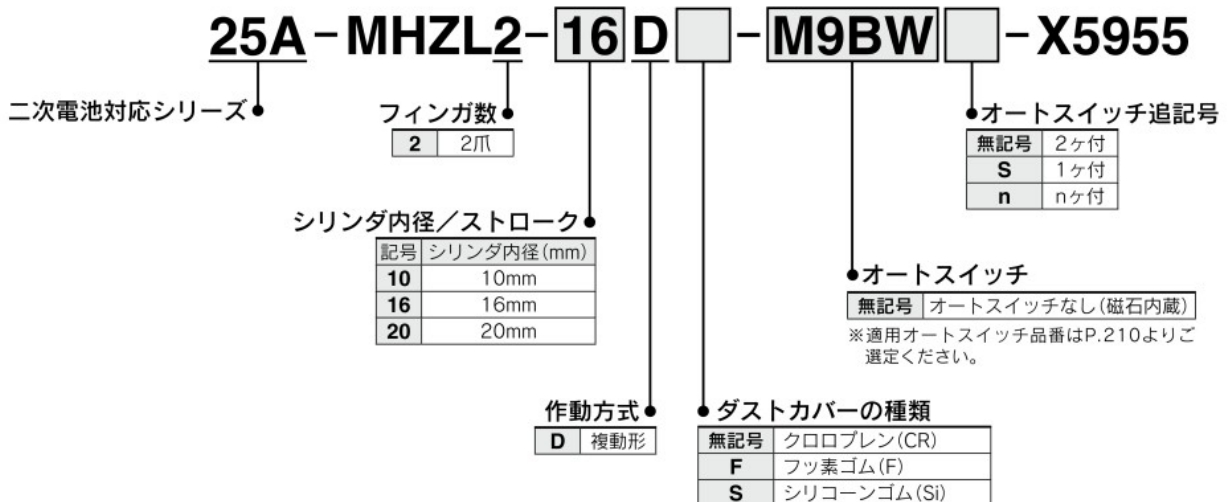

平行開閉形エアチャック／ダストカバー付

RoHS

25A-MHZJ2 Series

平行開閉形エアチャック／ロングストローク・ダストカバー付

25A-MHZL2 Series (オーダーメイド)

型式表示方法

※25A-の仕様、外形寸法図は標準品と同一です。

[詳細はこちら](#)

ロングストローク・ダストカバー付(オーダーメイド)

※25A-の仕様は標準品と同一です。

[詳細はこちら](#)