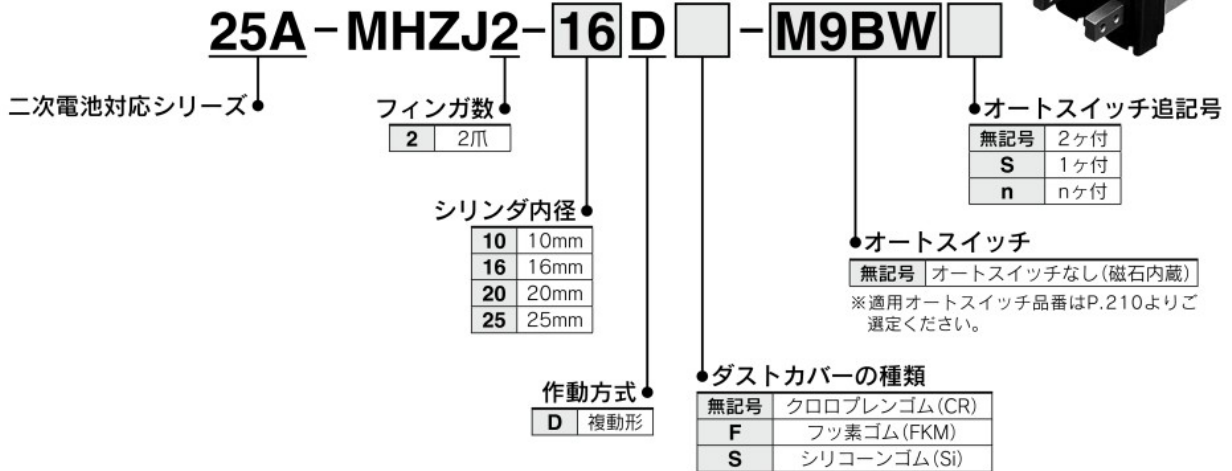

平行開閉形エアチャック／ダストカバー付

RoHS

25A-MHZJ2 Series

平行開閉形エアチャック／ロングストローク・ダストカバー付

25A-MHZL2 Series (オーダーメイド)

型式表示方法

※25A-の仕様、外形寸法図は標準品と同一です。

[詳細はこちら](#)

ロングストローク・ダストカバー付(オーダーメイド)

※25A-の仕様は標準品と同一です。

[詳細はこちら](#)