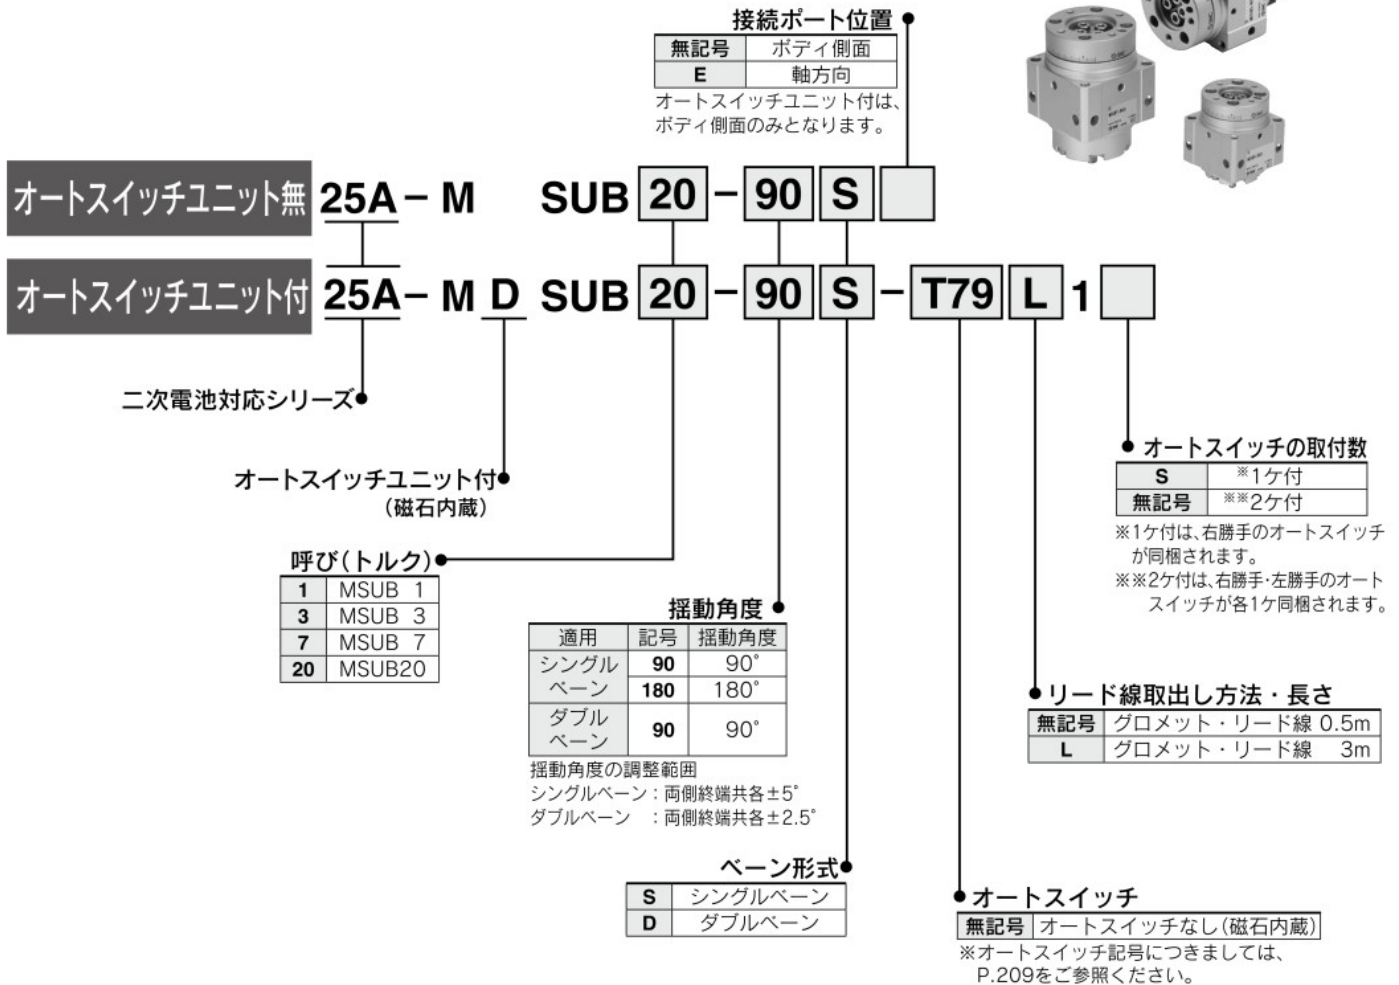

# ロータリテーブル／ベーンタイプ

# 25A-MSUB Series

サイズ：1, 3, 7, 20

RoHS

## 型式表示方法

※25A-の仕様、外形寸法図は標準品と同一です。  
 ※深溝玉軸受の一部に亜鉛を含有しています。

[詳細はこちら](#)