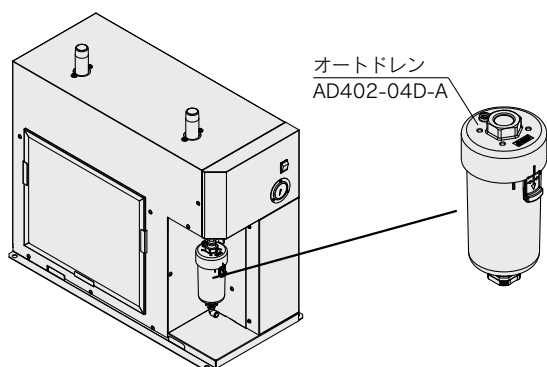

注2) LとVの組合せはできません。

交換部品

オートドレン

オートドレン交換部品品番

品名	品番	数量
エレメント	AD402P-040S	1
ケースOリング	KA00463	1
ケースアセンブリ ^{注)}	AD52-A	1

注) ケースOリングが付属となります。
ドレンチューブ接続用ワンタッチ管継手は付属されません。

防塵フィルタ

防塵フィルタ交換部品品番