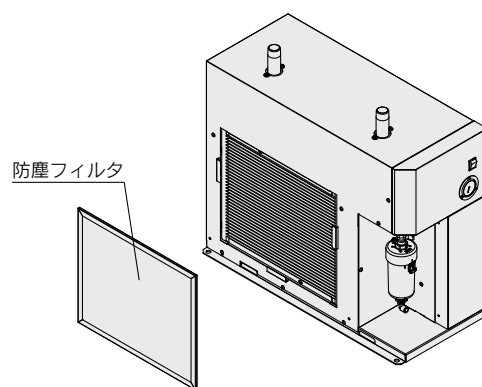

注2) LとVの組合せはできません。

交換部品

オートドレン

オートドレン交換部品品番

品名	品番	数量
エレメント	AD402P-040S	1
ケースOリング	KA00463	1
ケースアセンブリ ^{注)}	AD52-A	1

注) ケースOリングが付属となります。
ドレンチューブ接続用ワンタッチ管継手は付属されません。

防塵フィルタ

防塵フィルタ交換部品品番