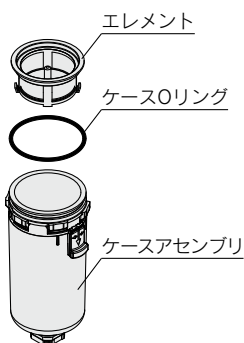

注2) LとVの組合せはできません。

交換部品

オートドレン

オートドレン交換部品品番

品名	品番	数量
エレメント	AD402P-040S	1
ケースOリング	KA00463	1
ケースアセンブリ ^{注)}	AD52-A	1

注) ケースOリングが付属となります。
ドレンチューブ接続用ワンタッチ管継手は付属されません。

防塵フィルタ

防塵フィルタ交換部品品番