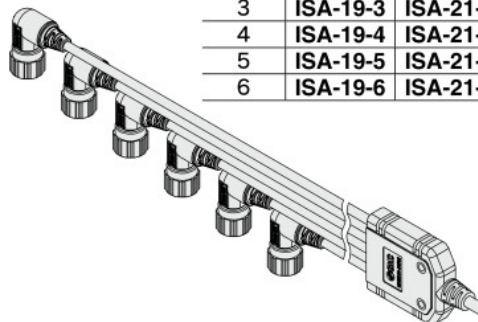

ISA3 Series

構成部品

※4連および6連の場合にはスペーサが含まれます。

① 連結用ねじ
ねじ2本、スペーサ
2個、ナット2個セット

連数	品番
2	ISA-16-2
3	ISA-16-3
4※	ISA-16-4
5	ISA-16-5
6※	ISA-16-6

② 増連用パッキン
ISA-15 1個

③ シール付プラグ
ISA-12-□ 1個

配管	品番
Rc1/8	ISA-12-A
G1/8	ISA-12-C

■ ブラケット
ISA-14

タッピンねじ(3×8)3本付

■ DINレール
ISA-5-①

連数	品番	L
1	ISA-5-1	73.0
2	ISA-5-2	135.5
3	ISA-5-3	173.0
4	ISA-5-4	210.5
5	ISA-5-5	248.0
6	ISA-5-6	285.5

■ コネクタ付リード線
ZS-31-B

ストレート 5m

ZS-31-C

ライトアングル 5m

■ 集中リード線
ISA-19/21-②

連数	品番	
	1出力用	2出力用
2	ISA-19-2	ISA-21-2
3	ISA-19-3	ISA-21-3
4	ISA-19-4	ISA-21-4
5	ISA-19-5	ISA-21-5
6	ISA-19-6	ISA-21-6

■ 集中リード線用ブラケット
ISA-20

※取付ねじ(M3×16L)2本付