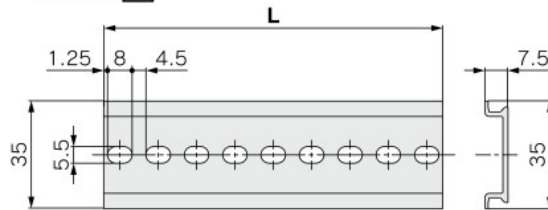

ISA3 Series

構成部品

※4連および6連の場合にはスペーサが含まれます。

① 連結用ねじ
ねじ2本、スペーサ
2個、ナット2個セット

連数	品番
2	ISA-16-2
3	ISA-16-3
4※	ISA-16-4
5	ISA-16-5
6※	ISA-16-6

② 増連用パッキン
ISA-15 1個

③ シール付プラグ
ISA-12-□ 1個

配管	品番
Rc1/8	ISA-12-A
G1/8	ISA-12-C

■ ブラケット
ISA-14

タッピンねじ(3×8)3本付

■ DINレール
ISA-5-①

連数	品番	L
1	ISA-5-1	73.0
2	ISA-5-2	135.5
3	ISA-5-3	173.0
4	ISA-5-4	210.5
5	ISA-5-5	248.0
6	ISA-5-6	285.5

■ コネクタ付リード線
ZS-31-B

ストレート 5m

ZS-31-C

ライトアングル 5m