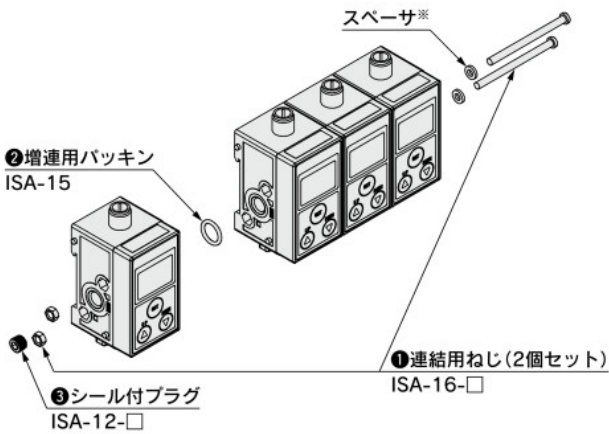

ISA3 Series

構成部品

※4連および6連の場合にはスペーサが含まれます。

① 連結用ねじ
ねじ2本、スペーサ
2個、ナット2個セット

連数	品番
2	ISA-16-2
3	ISA-16-3
4※	ISA-16-4
5	ISA-16-5
6※	ISA-16-6

② 増連用パッキン
ISA-15 1個

③ シール付プラグ
ISA-12-□ 1個

配管	品番
Rc1/8	ISA-12-A
G1/8	ISA-12-C

■ ブラケット
ISA-14

タッピンねじ(3×8)3本付

■ DINレール
ISA-5-①

連数	品番	L
1	ISA-5-1	73.0
2	ISA-5-2	135.5
3	ISA-5-3	173.0
4	ISA-5-4	210.5
5	ISA-5-5	248.0
6	ISA-5-6	285.5

■ コネクタ付リード線
ZS-31-B

ストレート 5m

ZS-31-C

ライトアングル 5m

■ 集中リード線
ISA-19/21-②

連数	品番	
	1出力用	2出力用
2	ISA-19-2	ISA-21-2
3	ISA-19-3	ISA-21-3
4	ISA-19-4	ISA-21-4
5	ISA-19-5	ISA-21-5
6	ISA-19-6	ISA-21-6

■ 集中リード線用ブラケット
ISA-20

※取付ねじ(M3×16L)2本付