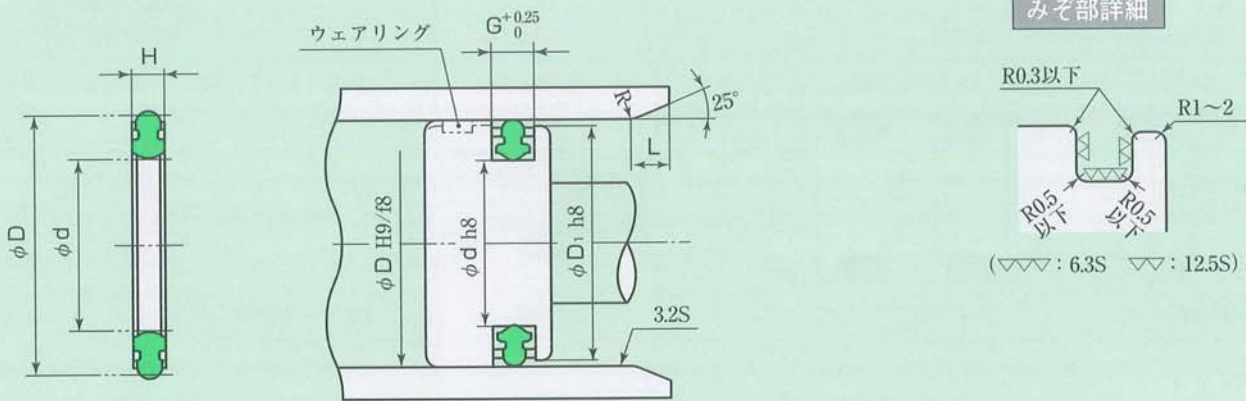

PSDパッキン

PSDパッキン寸法表

単位：mm

呼び番号		パッキンおよびみぞ寸法					
標準(RN 713)	耐熱用(RF 704)	D	d	H	G	D ₁	ℓ
PSD- 10	PSD- 10F	10	5.4	1.6	1.8	9.7	1
PSD- 12	PSD- 12F	12	7.4	1.6	1.8	11.7	1
PSD- 15	PSD- 15F	15	10.4	1.6	1.8	14.7	1
PSD- 16	PSD- 16F	16	11.4	1.6	1.8	15.7	1
PSD- 20	PSD- 20F	20	14	2.24	2.4	19.5	1.5
PSD- 25	PSD- 25F	25	17	3	3.2	24.5	2
PSD- 30	PSD- 30F	30	22	3	3.2	29.5	2
PSD- 32	PSD- 32F	32	24	3	3.2	31.5	2
PSD- 38 30 3		38	30	3	3.2	37.5	2
PSD- 40	PSD- 40F	40	32	3	3.2	39.5	2
PSD- 44 36 3		44	36	3	3.2	43.5	2
PSD- 50	PSD- 50F	50	40	3.8	4	49.5	2.5
PSD- 56 46 3.8		56	46	3.8	4	55.5	2.5
PSD- 60 50 3.8		60	50	3.8	4	59.5	2.5
PSD- 63	PSD- 63F	63	53	3.8	4	62.4	2.5
PSD- 70 55 5.6		70	55	5.6	6	69.4	3
PSD- 75 60 5.6		75	60	5.6	6	74.4	3
PSD- 80	PSD- 80F	80	65	5.6	6	79.4	3
PSD- 85 70 5.6		85	70	5.6	6	84.4	3
PSD- 90 75 5.6		90	75	5.6	6	89.4	3
PSD- 95 80 5.6		95	80	5.6	6	94.4	3
PSD- 100	PSD- 100F	100	85	5.6	6	99.4	3
PSD- 110 95 5.6		110	95	5.6	6	109.3	3
PSD- 120 105 5.6		120	105	5.6	6	119.3	3.5
PSD- 125	PSD- 125F	125	110	5.6	6	124.3	3.5
PSD- 130 115 5.6		130	115	5.6	6	129.3	3.5
PSD- 140	PSD- 140F	140	125	5.6	6	139.3	3.5
PSD- 150 135 5.6		150	135	5.6	6	149.3	3.5
PSD- 160		160	140	7.6	8	159.3	5
PSD- 175 155 7.6		175	155	7.6	8	174.3	5
PSD- 180	PSD- 180F	180	160	7.6	8	179.3	5
PSD- 200 180 7.6	PSD- 200F	200	180	7.6	8	199	5
PSD- 250 230 7.6		250	230	7.6	8	249	5
PSD- 300 280 7.6		300	280	7.6	8	299	5