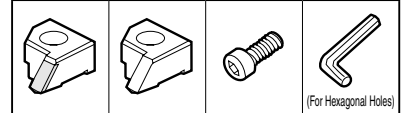

Dogbone Insert

■ Holders

Cat. No.	Stock		Dimensions (mm)						Carbide Piece Clamp	Special Steel Clamp	Cap Screw	Spanner
	R	L	h	b	L ₁	f	h ₁	w				
◆ GDE R/L2525-600S	●	●	25	25	150	26	25	6	—	GDS600R/L	BX0625	LH050
◇ GDE R/L2525-800S	●	●	25	25	150	26	25	8	—	GDS800R/L		
◆ GDE R/L2525-600W	●	●	25	25	150	26	25	6	GDW600R/L	—		
◇ GDE R/L2525-800W	●	●	25	25	150	26	25	8	GDW800R/L	—		

■ Spare Parts

◆ : For nose radius 3.0mm insert. ◇ : For nose radius 4.0mm insert.

■ Holders

Cat. No.	Stock		Dimensions (mm)						Carbide Piece Clamp	Special Steel Clamp	Cap Screw	Spanner
	R	L	h	b	L ₁	f	h ₁	w				
◆ GDE R/L2525-615S	●	●	25	25	150	32.2	25	6	—	GDS615R/L	BX0625	LH050
◇ GDE R/L2525-815S	●	●	25	25	150	33.2	25	8	—	GDS815R/L		
◆ GDE R/L2525-615W	●	●	25	25	150	32.2	25	6	GDW615R/L	—		
◇ GDE R/L2525-815W	●	●	25	25	150	33.2	25	8	GDW815R/L	—		

■ Spare Parts

◆ : For nose radius 3.0mm insert. ◇ : For nose radius 4.0mm insert.

■ Holders

Cat. No.	Stock		Dimensions (mm)						Carbide Piece Clamp	Special Steel Clamp	Cap Screw	Spanner
	R	L	h	b	L ₁	f	h ₁	w				
◆ GDE R/L2525-645S	●	●	25	25	150	30	25	6	—	GDS645R/L	BX0625	LH050
◇ GDE R/L2525-845S	●	●	25	25	150	30	25	8	—	GDS845R/L		
◆ GDE R/L2525-645W	●	●	25	25	150	30	25	6	GDW645R/L	—		
◇ GDE R/L2525-845W	▲	▲	25	25	150	30	25	8	GDW845R/L	—		