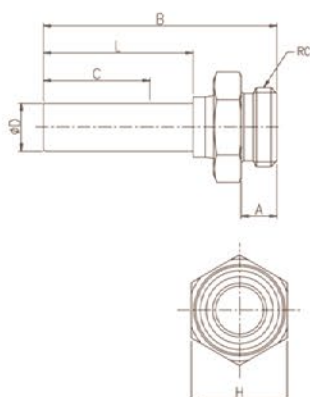

### GPCJ-G

Plug-In Male

MODEL [ØD-T] Tube(Metric)-Thread(G)

(mm)

MODEL	ØD	Rc	A	B	L	C	H	Orifice (Ømm)	W.G(g)	Qty/Inbox
GPCJ 04G01	4	G1/8	5	31.2	18	14.5	13	2.5	6.2	100
GPCJ 04G02	4	G1/4	6	31.9	18	14.5	16	2.5	11.1	100
GPCJ 06G01	6	G1/8	5	36.2	23	15.5	13	4	6.4	100
GPCJ 06G02	6	G1/4	6	36.9	23	15.5	16	4	11.3	50
GPCJ 06G03	6	G3/8	7	38.4	23	15.5	20	4	19.5	50
GPCJ 08G01	8	G1/8	5	40.8	25	17.8	13	6	8.7	50
GPCJ 08G02	8	G1/4	6	39	25	17.8	16	6	11.2	50
GPCJ 08G03	8	G3/8	7	40	25	17.8	20	6	18.5	50
GPCJ 10G02	10	G1/4	6	45.1	27	19.4	16	8	13.9	25
GPCJ 10G03	10	G3/8	7	43.6	27	19.4	20	8	17.0	25
GPCJ 10G04	10	G1/2	8.5	45.1	27	19.4	24	8	30.7	25
GPCJ 12G02	12	G1/4	6	47.1	29	22.4	16	8	14.8	25
GPCJ 12G03	12	G3/8	7	45.6	29	22.4	20	9	17.9	25
GPCJ 12G04	12	G1/2	8.5	47.1	29	22.4	24	9	31.6	25
GPCJ 14G03	14	G3/8	7	52	30	24.4	20	11	26.1	12
GPCJ 14G04	14	G1/2	8.5	47.5	30	24.4	24	11	25.7	12
GPCJ 16G03	16	G3/8	7	53	31	25	20	11	26.7	12
GPCJ 16G04	16	G1/2	8.5	48.5	31	25	24	13	26.3	12