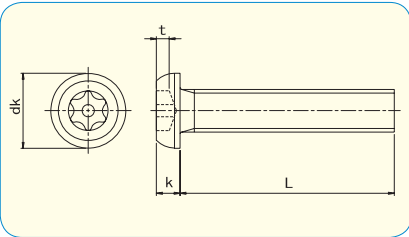

PIN-BUTTON TRX BOLT

● **Material**
Stainless Steel A2

	M3	M4	M5	M6	M8	M10
dk	5.7	7.6	9.5	10.5	14	17.5
k	1.65	2.2	2.75	3.3	4.4	5.5
Drive Size	T10	T20	T25	T30	T40	T45

RoHS Directive Compliance

TX

SIZE	PART #		Box q'ty
	d	L	
M3	6	TX010306	100
	8	TX010308	100
	10	TX010310	100
	12	TX010312	100
	16	TX010316	100
	20	TX010320	100
	25	TX010325	100
M4	8	TX010408	100
	10	TX010410	100
	12	TX010412	100
	16	TX010416	100
	20	TX010420	100
	25	TX010425	100
M5	30	TX010430	100
	10	TX010510	100
	12	TX010512	100
	16	TX010516	100
	20	TX010520	100
M5	25	TX010525	100
	30	TX010530	100
	40	TX010540	100

SIZE	PART #		Box q'ty
	d	L	
M6	8	TX010608	100
	10	TX010610	100
	12	TX010612	100
	16	TX010616	100
	20	TX010620	100
	25	TX010625	100
	30	TX010630	100
	40	TX010640	100
M8	50	TX010650	100
	10	TX010810	100
	12	TX010812	100
	16	TX010816	100
	20	TX010820	100
	25	TX010825	100
	30	TX010830	100
M10	40	TX010840	100
	50	TX010850	100
	20	TX011020	100
	25	TX011025	100
	30	TX011030	100
	35	TX011035	50
	40	TX011040	50
	50	TX011050	50