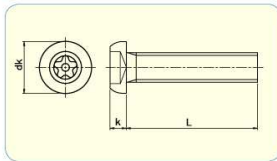

### ●材質

ステンレス A2

■5溝穴の中央にピンが立っていて、通常の工具では取り外しができません。

■専用工具での締結・解除が可能です。

	M3	M4	M5	M6	M8
dk	5.7	7.6	9.5	10.5	14
k	1.63	2.2	2.75	3.3	4.4
ドライバーサイズ	3	4	56	56	8

RoHS指令適合商品

サイズ		製品コード	梱包
d	L		
M3	6	BK010306	100
	8	BK010308	100
	10	BK010310	100
	12	BK010312	100
	16	BK010316	100
	20	BK010320	100
M4	6	BK010406	100
	8	BK010408	100
	10	BK010410	100
	12	BK010412	100
	16	BK010416	100
	20	BK010420	100
	25	BK010425	100
M5	8	BK010508	100
	10	BK010510	100
	12	BK010512	100
	16	BK010516	100
	20	BK010520	100
	25	BK010525	100
	30	BK010530	100
	35	BK010535	100
	40	BK010540	100
	50	BK010550	100
	60	BK010560	100