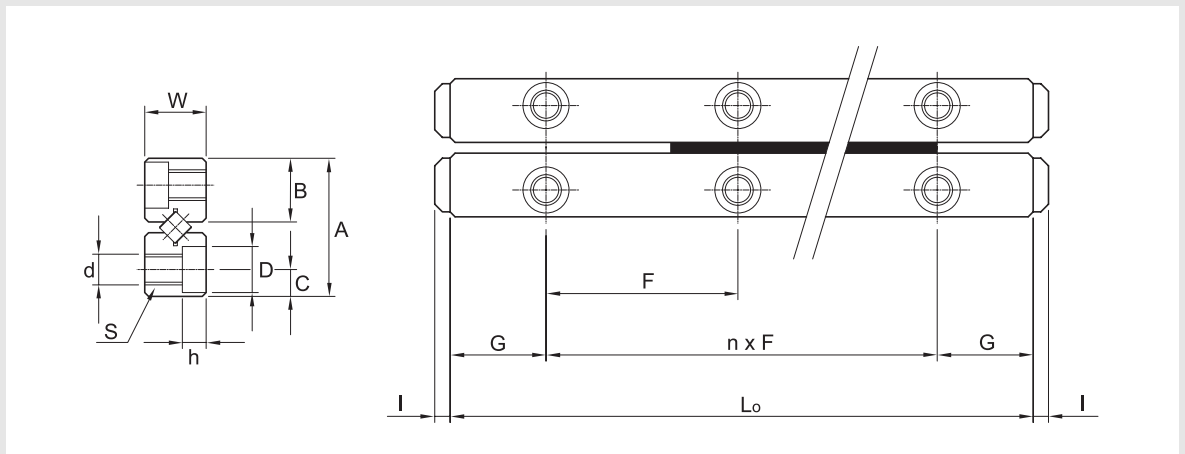

Cross Roller Guide

Cross Roller Guide SCVR Type

SCVR1 Type

Model No.	Max Stroke	Combined Dimensions			Assembled Dimensions					
		A	W	Lo	nxF	G	B	C	S	d
SCVR1-20x5Z	12	8.5	4	20	1x10	5	3.9	1.8	M2	1.65
SCVR1-30x7Z	22			30	2x10					
SCVR1-40x10Z	27			40	3x10					
SCVR1-50x13Z	32			50	4x10					
SCVR1-60x16Z	37			60	5x10					
SCVR1-70x19Z	42			70	6x10					
SCVR1-80x21Z	52			80	7x10					