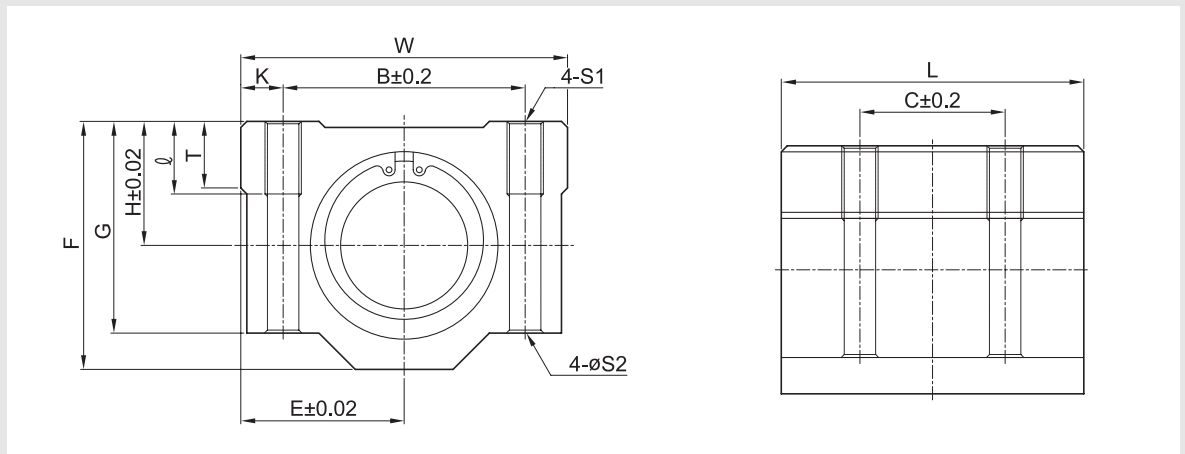

Linear Bushings

Asia type Ball Bushing

SC-L ball bush housing

Model number	H	E	W	L	F	G	T
SC 12L	15	21	42	70	28	24	8
SC 13L	15	22	44	75	30	24.5	8
SC 16L	19	25	50	85	38.5	32.5	9
SC 20L	21	27	54	96	41	35	11
SC 25L	26	38	76	130	51.5	42	12
SC 30L	30	39	78	140	59.5	49	15
SC 35L	34	45	90	155	68	54	18
SC 40L	40	51	102	175	78	62	20

① C : Basic dynamic load rating

② Co : Basic static load rating