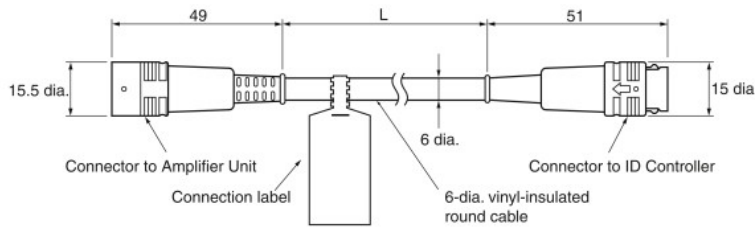

Material	Stainless steel
----------	-----------------

V680-D1KP54T Attachments
V700-A80

Material	PPS resin
----------	-----------

Amplifier Unit Special Extension Cable

- V700-A40 2M
- V700-A41 3M
- V700-A42 5M
- V700-A43 10M
- V700-A44 20M
- V700-A45 30M

Cable length	L dimension
2 m	2,000±100
3 m	3,000±100
5 m	5,000±100
10 m	10,000±100
20 m	20,000±100
30 m	30,000±100
Material	PVC

V680-H01 Special Cables

- V700-A40-W 2M
- V700-A40-W 5M
- V700-A40-W 10M
- V700-A40-W 20M
- V700-A40-W 30M

Cable length	L dimension
2 m	2,000±100
5 m	5,000±100
10 m	10,000±100
20 m	20,000±100
30 m	30,000±100
Material	PVC