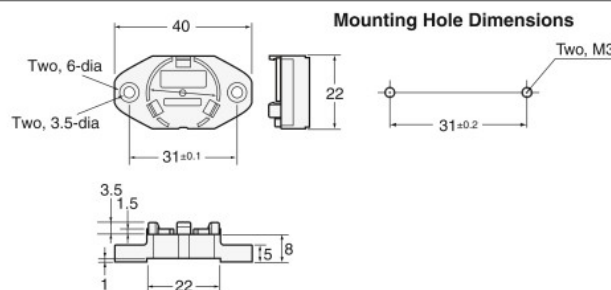

Material	Stainless steel
----------	-----------------

V680-D1KP54T Attachments
V700-A80

Material	PPS resin
----------	-----------

Amplifier Unit Special Extension Cable

- V700-A40 2M
- V700-A41 3M
- V700-A42 5M
- V700-A43 10M
- V700-A44 20M
- V700-A45 30M

Cable length	L dimension
2 m	2,000±100
3 m	3,000±100
5 m	5,000±100
10 m	10,000±100
20 m	20,000±100
30 m	30,000±100
Material	PVC

V680-H01 Special Cables

- V700-A40-W 2M
- V700-A40-W 5M
- V700-A40-W 10M
- V700-A40-W 20M
- V700-A40-W 30M

Cable length	L dimension
2 m	2,000±100
5 m	5,000±100
10 m	10,000±100
20 m	20,000±100
30 m	30,000±100
Material	PVC