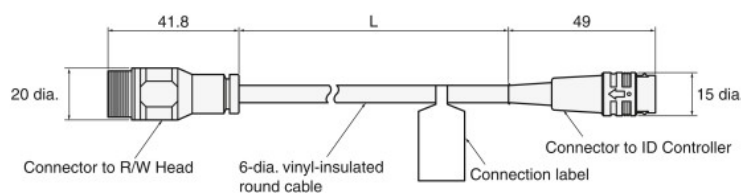

Material	Stainless steel
----------	-----------------

V680-D1KP54T Attachments
V700-A80

Material	PPS resin
----------	-----------

Amplifier Unit Special Extension Cable

- V700-A40 2M
- V700-A41 3M
- V700-A42 5M
- V700-A43 10M
- V700-A44 20M
- V700-A45 30M

Cable length	L dimension
2 m	2,000±100
3 m	3,000±100
5 m	5,000±100
10 m	10,000±100
20 m	20,000±100
30 m	30,000±100
Material	PVC

V680-H01 Special Cables

- V700-A40-W 2M
- V700-A40-W 5M
- V700-A40-W 10M
- V700-A40-W 20M
- V700-A40-W 30M

Cable length	L dimension
2 m	2,000±100
5 m	5,000±100
10 m	10,000±100
20 m	20,000±100
30 m	30,000±100
Material	PVC