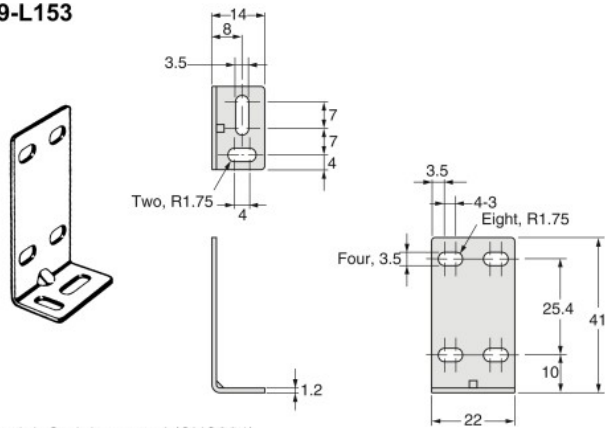

E39-L149

Material: Iron

E39-L150  
E39-L151

Length (mm)	
Model	L
E39-L150	65
E39-L151	165

E39-L153

Material: Stainless steel (SUS304)