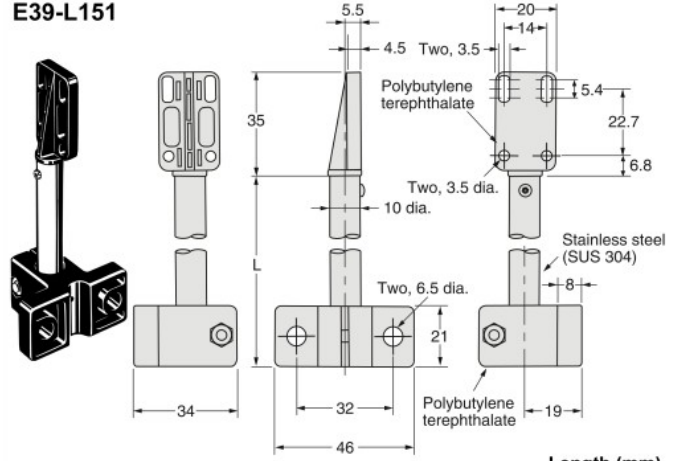

E39-L149

Material: Iron

E39-L150  
E39-L151

Length (mm)	
Model	L
E39-L150	65
E39-L151	165

E39-L153

Material: Stainless steel (SUS304)