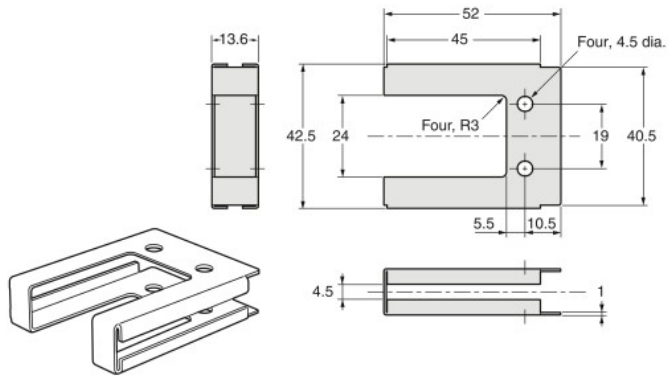

E39-L149

Material: Iron

E39-L150  
E39-L151

Length (mm)	
Model	L
E39-L150	65
E39-L151	165

E39-L153

Material: Stainless steel (SUS304)