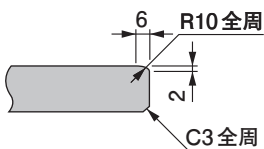

スライドシフター

技術資料

会社案内

適用する幅、長さから Parts No. を選んでください。

(例)幅 75mm、長さ 200mm の場合

SWP - 75200

Parts No. でご指示ください。

運動方向

●運動方向は幅、長さの両方向です。

断面形状

面取り形状

タイプA

タイプB

■ SLPとの組み合わせ使用例