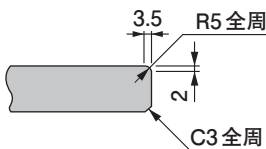

スライドシフター

技術資料

会社案内

適用する幅、長さから Parts No. を選んでください。

(例)幅 75mm、長さ 200mm の場合

SWP - 75200

Parts No. でご指示ください。

運動方向

●運動方向は幅、長さの両方向です。

断面形状

面取り形状

タイプA

タイプB

■ SLPとの組み合わせ使用例