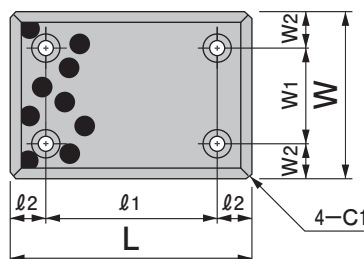

スライドシフター

技術資料

会社案内

適用する幅、長さから Parts No. を選んでください。

(例)幅 75mm、長さ 200mm の場合

SWP - 75200

Parts No. でご指示ください。

運動方向

●運動方向は幅、長さの両方向です。

断面形状

面取り形状

タイプA

タイプB

■ SLPとの組み合わせ使用例