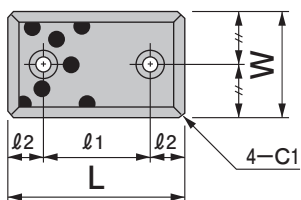

スライドシフター

技術資料

会社案内

適用する幅、長さから Parts No. を選んでください。

(例)幅 75mm、長さ 200mm の場合

SWP - 75200

Parts No. でご指示ください。

運動方向

●運動方向は幅、長さの両方向です。

断面形状

面取り形状

タイプA

タイプB

■ SLPとの組み合わせ使用例