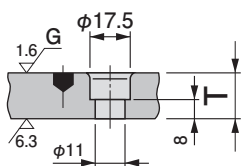

スライドシフター

技術資料

会社案内

適用する幅、長さから Parts No. を選んでください。

(例)幅 75mm、長さ 200mm の場合

SWP - 75200

Parts No. でご指示ください。

運動方向

●運動方向は幅、長さの両方向です。

断面形状

面取り形状

タイプA

タイプB

■ SLPとの組み合わせ使用例