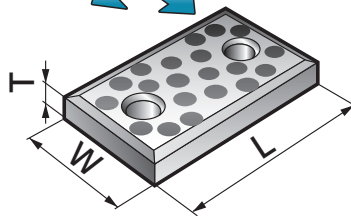

スライドシフター

技術資料

会社案内

適用する幅、長さから Parts No. を選んでください。

(例)幅 75mm、長さ 200mm の場合

SWP - 75200

Parts No. でご指示ください。

運動方向

●運動方向は幅、長さの両方向です。

断面形状

面取り形状

タイプA

タイプB

■ SLPとの組み合わせ使用例