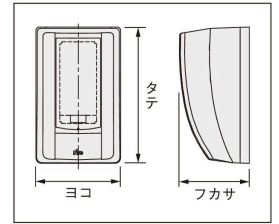

※1. 検針窓の難燃性はV-2です。

デザイン性・作業性を追求したメーターボックス・隠蔽配線用!

- 隠蔽配線でスッキリとした施工が可能です。
- 建物のエクステリアと調和のとれたカラーバリエーションをご用意しています。
- 雨水や虫、鳥などの侵入を防ぐ屋外用メーターボックスです。

材 質	基板・カバー：PC+ABS樹脂、検針窓：ポリカーボネート樹脂
色 彩	ブラック色(N2)※2、Nホワイトグレー色(N8.5)、ライトベージュ色(5Y7/1)、ブラウン色(5YR4/4)※2、ダークブラウン色(10YR4/1)
ボックス板厚	カバー3.0mm、基板3.5mm
付 属 品	貫通材、基板取付ねじ、計器取付ねじ

屋外用 IP33D

単位：mm

● 1 コ用

納期区分	品名記号	標準価格円	適用電力量計	外形寸法			色 彩	製品質量 kg	貫通材内径	適用電線サイズ
				ヨコ	タテ	フカサ				
◎	MBC-131K	6,450	単相2線式 単(三)相3線式 30A 1コ用	230	370	190	ブラック(N2)	1.6	φ28	14mm ²
◎	MBC-131WG	6,450		〃	〃	〃	Nホワイトグレー(N8.5)	〃	〃	〃
◎	MBC-131LB	6,450		〃	〃	〃	ライトベージュ(5Y7/1)	〃	〃	〃
◎	MBC-131BR	6,450		〃	〃	〃	ブラウン(5YR4/4)	〃	〃	〃
◎	MBC-131DB	6,450		〃	〃	〃	ダークブラウン(10YR4/1)	〃	〃	〃
◎	MBC-331KA	7,900	単(三)相3線式 30A、120A 1コ用	250	410	190	ブラック(N2)	1.9	φ28	22mm ²
◎	MBC-331WGA	7,900		〃	〃	〃	Nホワイトグレー(N8.5)	〃	〃	〃
◎	MBC-331LBA	7,900		〃	〃	〃	ライトベージュ(5Y7/1)	〃	〃	〃
◎	MBC-331BRA	7,900		〃	〃	〃	ブラウン(5YR4/4)	〃	〃	〃
◎	MBC-331DBA	7,900		〃	〃	〃	ダークブラウン(10YR4/1)	〃	〃	〃

● 2 コ用

納期区分	品名記号	標準価格円	適用電力量計	外形寸法			色 彩	製品質量 kg	貫通材内径	適用電線サイズ
				ヨコ	タテ	フカサ				
◎	MBC-332WG	14,500	単(三)相3線式 30A、120A 2コ用	480	410	195	Nホワイトグレー(N8.5)	3.0	φ28	22mm ²
◎	MBC-332LB	14,500		〃	〃	〃	ライトベージュ(5Y7/1)	〃	〃	〃
◎	MBC-332DB	14,500		〃	〃	〃	ダークブラウン(10YR4/1)	〃	〃	〃