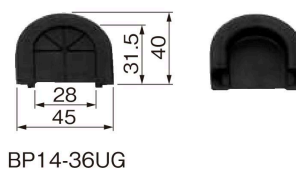

● 2 コ用

納期区分	品名記号	標準価格円	適用電力量計	外形寸法			色 彩	製品質量 kg	貫通材内径	適用電線サイズ
				ヨコ	タテ	フカサ				
◎	MBC-332WG	14,500	単(三)相3線式 30A、120A 2コ用	480	410	195	Nホワイトグレー(N8.5)	3.0	φ28	22mm ²
◎	MBC-332LB	14,500		〃	〃	〃	ライトベージュ(5Y7/1)	〃	〃	〃
◎	MBC-332DB	14,500		〃	〃	〃	ダークブラウン(10YR4/1)	〃	〃	〃

※3. 鉛直から60°の範囲の散水によって有害な影響のない性能を有しています。
斜め上への風雨などにさらされる場所(高所など)へのご使用はお避けください。

ご注意 ご選定の際は、電力会社により取付スペースの異なる場合がありますのでご注意ください。

メーターボックス オプション

BP14-UG グロメット

- MBCシリーズのカバーノックアウト用です。
露出配線時のケーブル保護にご使用ください。

材 質	EPDM
色 彩	黒

納期区分	品名記号	標準価格円	セット内容	取付適正板厚	製品質量 kg	摘 要
◎	BP14-36UG	480	2コ入	t3.0	0.02	MBC-131,-331,-332のカバーノックアウト用

◎代理店様在庫品 ◎物流センター在庫品 ①③⑤⑦標準品(納期別) ◎受注品