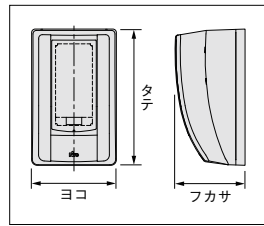

*検針窓の難燃性はV-2です。

デザイン性・作業性を追求したメーターボックス・
隠蔽配線用!

- 隠蔽配線でスッキリとした施工が可能です。
- 建物のエクステリアと調和のとれた5種類のカラーバリエーションをご用意しています。
- 雨水や虫、鳥等の侵入を防ぐ屋外用メーターボックスです。
- MBC-331Aは中部電力(株)、関西電力(株)管内の電力量計が取付可能です。

MBC-131LB
ライトベージュ(5Y7/1)

MBC-331BRA
ブラウン(5YR3/2)

材 質	基板・カバー：PC+ABS樹脂、検針窓：ポリカーボネート樹脂
色 彩	ブラック色(N2)、Nホワイトグレー色(N8.5)、ライトベージュ色(5Y7/1)、 ブラウン色(5YR3/2)、ダークブラウン色(10YR3/2)
ボックス板厚	基板：3.5mm、カバー：3.0mm
付 属 品	貫通材、基板取付ねじ、計器取付ねじ

オプション

BP14-G グロメット (670頁)

(注1)
屋外用 **IP33D**

単位/mm

● 隠蔽配線用

納期区分	品名記号	1 ヲコ 円 標準価格	一梱 入数	適用 電力量計	外形寸法			色 彩	製品 質量 kg	貫通材 内径	適用電線 サイズ	旧品名記号
					ヨコ	タテ	フカサ					
◎	MBC-131K	6,450	2コ	単(三)相 3線式 30A 1コ用	230	370	190	ブラック(N2)	1.6	φ28	14mm ²	—
◎	MBC-131WG	6,450	2コ		〃	〃	〃	Nホワイトグレー(N8.5)	〃	〃	〃	—
◎	MBC-131LB	6,450	2コ		〃	〃	〃	ライトベージュ(5Y7/1)	〃	〃	〃	—
◎	MBC-131BR	6,450	2コ		〃	〃	〃	ブラウン(5YR3/2)	〃	〃	〃	—
◎	MBC-131DB	6,450	2コ		〃	〃	〃	ダークブラウン(10YR3/2)	〃	〃	〃	—
◎	MBC-331KA	7,900	2コ	単(三)相 3線式 30A、 120A 1コ用	250	410	190	ブラック(N2)	1.9	φ28	22mm ²	MBC-331K
◎	MBC-331WGA	7,900	2コ		〃	〃	〃	Nホワイトグレー(N8.5)	〃	〃	〃	MBC-331WG
◎	MBC-331LBA	7,900	2コ		〃	〃	〃	ライトベージュ(5Y7/1)	〃	〃	〃	MBC-331LB
◎	MBC-331BRA	7,900	2コ		〃	〃	〃	ブラウン(5YR3/2)	〃	〃	〃	MBC-331BR
◎	MBC-331DBA	7,900	2コ		〃	〃	〃	ダークブラウン(10YR3/2)	〃	〃	〃	MBC-331DB