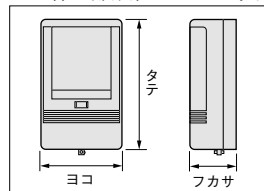

MBS 化粧ボックス

ソフトなデザインの化粧ボックス!

- ハイグレードな建物にもよくマッチするデザインです。
- アパート、マンション、事務所、店舗、一般住宅等にも適しています。
- 封印が可能です。
- 雨線外では耐候型のWHMを選定してください。

*窓枠の難燃性はV-2です。