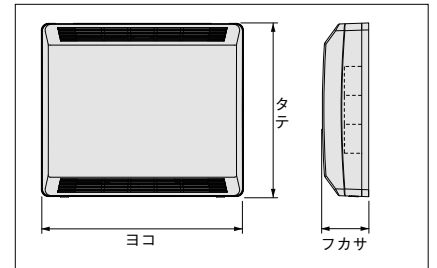

設置スペースをよりコンパクトにできる半埋込タイプの通信用プラボックス！
マンション、戸建住宅のインターネット用通信機器、
光接続箱・HUB・分配器・電話端子をコンパクトに収納！

半埋込タイプ

- インターネット用通信機器と配線をすっきり収納できます。
- 3ユニット構造で設置スペースがさらにコンパクトになっています。半埋込のため壁面からのとびだしが少なくなっています。
- 前面・中間ユニットは蝶番開閉式で機器取付け、メンテナンスが容易です。
- 環境にやさしいバイオマスプラスチック（ポリ乳酸）を採用したエコタイプとスチロール系樹脂製タイプを取り揃えております。

PTME8-353BBF

材 質	ポリ乳酸配合樹脂【エコタイプ】 スチロール系樹脂【スタンダードタイプ】
色 彩	ライトグリーン色(5GY9/0.5)【エコタイプ】 ホワイト色(N9.5)【スタンダードタイプ】
ボックス板厚	ボデー3.0mm カバー3.0mm
取付基板 (前面・中間・後面ユニット)	鉄製 t1.0mm ライトベージュ塗装

3ユニット構造

- 前面ユニット、中間ユニットは蝶番開閉式で手前に約90度開くため、機器の取付け、メンテナンスが容易です。

半埋込タイプ

- 半埋込により奥行きを活用して機器を収納するため、設置スペースがコンパクトです。

PTM-BBF

● エコタイプ（半埋込み・3ユニット構造・コンセント付）

新発売 屋内用 IP2X (裏面配線穴は除く) 単位/mm

納期区分	品名記号	1コ標準価格 円	一梱入数	外形寸法			埋込フカサ	製品質量 kg	摘要
				ヨコ	タテ	フカサ			
⑦	PTME8-353BBF	16,000	2コ	350	300	80	59 (57)※	2.8	L型3コロコンセント1コ付 結束テープ1m×2本、ゴムスペーサ4コ、機器取付ねじ4種類各2本、取付穴用ワッシャ8コ ※付
⑦	PTME8-353BBFW	18,000	2コ	〃	〃	〃	〃	〃	L型2コロコンセント2コ付