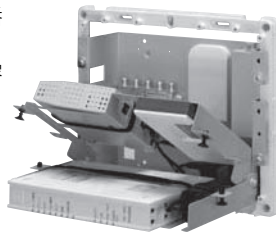

設置スペースをよりコンパクトにできる半埋込タイプの通信用プラボックス！
マンション、戸建住宅のインターネット用通信機器、
光接続箱・HUB・分配器・電話端子をコンパクトに収納！

半埋込タイプ

- インターネット用通信機器と配線をすっきり収納できます。
- 3ユニット構造で設置スペースがさらにコンパクトになっています。半埋込のため壁面からのとびだしが少なくなっています。
- 前面・中間ユニットは蝶番開閉式で機器取付け、メンテナンスが容易です。
- 環境にやさしいバイオマスプラスチック（ポリ乳酸）を採用したエコタイプとスチロール系樹脂製タイプを取り揃えております。

PTME8-353BBF

材 質	ポリ乳酸配合樹脂【エコタイプ】 スチロール系樹脂【スタンダードタイプ】
色 彩	ライトグリーン色(5GY9/0.5)【エコタイプ】 ホワイト色(N9.5)【スタンダードタイプ】
ボックス板厚	ボデー3.0mm カバー3.0mm
取付基板 (前面・中間・後面ユニット)	鉄製 t1.0mm ライトベージュ塗装

3ユニット構造

- 前面ユニット、中間ユニットは蝶番開閉式で手前に約90度開くため、機器の取付け、メンテナンスが容易です。

半埋込タイプ

- 半埋込により奥行きを活用して機器を収納するため、設置スペースがコンパクトです。

PTM-BBF

● エコタイプ（半埋込み・3ユニット構造・コンセント付）

新発売 屋内用 IP2X (裏面配線穴は除く) 単位/mm

納期区分	品名記号	1コ標準価格 円	一梱入数	外形寸法			埋込フカサ	製品質量 kg	摘要
				ヨコ	タテ	フカサ			
⑦	PTME8-353BBF	16,000	2コ	350	300	80	59 (57)※	2.8	L型3コロコンセント1コ付 結束テープ1m×2本、ゴムスペーサ4コ、機器取付ねじ4種類各2本、取付穴用ワッシャ8コ ※付
⑦	PTME8-353BBFW	18,000	2コ	〃	〃	〃	〃	〃	L型2コロコンセント2コ付