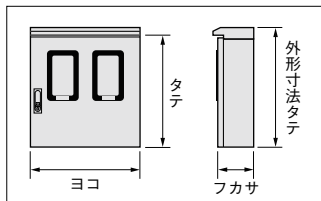

塗 装 色	ライトベージュ塗装 (5Y7/1) LB色 (日塗工F25-70B)
材 質	ステンレス (SUS304)
取 付 基 板	木製基板25mm
キャビネット板厚	扉1.5mm ポデー1.5mm
ハ ン ド ル	ステンレス防水平面ハンドル (H-85S) (キーNo.N200)