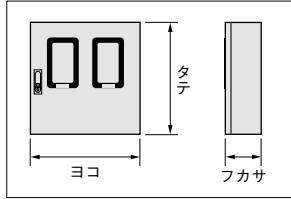

SMH ステンレス引込計器盤キャビネット (水切、防塵・防水パッキン付)

電力量計200・250A単独計器が収納可能!

- ステンレス防水平面ハンドル (H-85S)を採用しています。
- 200A単独計器は中部電力、九州電力向けです。
- 250A単独計器は東北電力、北海道電力向けです。

(注)キャビネットでの封印はできませんのでWHMにて封印をお願いします。

塗 装 色	ヘアライン仕上・クリア塗装 (背面は塗装なし)
材 質	ステンレス (SUS304)
取 付 基 板	木製基板25mm
キャビネット板厚	扉1.5mm ポデー1.5mm
ハ ン ド ル	ステンレス防水平面ハンドル (H-85S) (キーNo.N200)

オプション
HX-C85 防水キャップ (660頁)

屋内・屋外兼用 IP44

ヘアライン仕上
クリア塗装
(背面は塗装なし)

納期区分	品名記号	標準価格 円	一梱入数	外形寸法			基板寸法 mm		製品質量 kg	取付スペース	
				ヨコ	タテ	フカサ	ヨコ	タテ		中部電力管内・九州電力管内向	東北電力管内・北海道電力管内向
◎	SMH-151	92,000	1	400	650	200	320	570	15.5	[WHM単 (三)相3線式 200A] × 1	[WHM単相3線式 250A] × 1
◎	SMH-18	123,000	1	〃	1,200	〃	〃	1,120	26.7	[WHM単 (三)相3線式 200A] × 1 [ELB3P 200A] × 1	[WHM単相3線式 250A] × 1 [ELB3P 250A] × 1
◎	SMH-251	110,000	1	600	650	〃	520	570	21.8	[WHM単 (三)相3線式 200A] × 2	[WHM単相3線式 250A] × 2
◎	SMH-28	158,000	1	〃	1,200	〃	〃	1,120	37.0	[WHM単 (三)相3線式 200A] × 2 [ELB3P 200A] × 2	[WHM単相3線式 250A] × 2 [ELB3P 250A] × 2