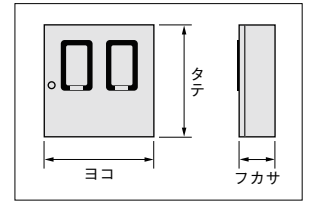

M-B 引込計器盤キャビネット (水切、防塵・防水パッキン付)

粉体塗装

電力量計収納用の屋内・屋外兼用キャビネット！ 水切、防塵・防水パッキン付！

- 各電力管区に対応した電力量計収納用キャビネットです。
- 接地端子は公共建築工事標準仕様を採用しています。
- 検針窓はオリーブ色でネームシールを付属しています。

塗 装 色	ライトベージュ塗装 (5Y7/1) LB色 (日塗工 F25-70B)	クリーム塗装 (2.5Y9/1) クリーム色 (日塗工 F22-90B)
材 質	鉄	
取 付 基 板	木製基板 (25mm)	
キャビネット板厚	扉1.6mm ポデー1.6mm	
ハ ン ド ル	封印付キーハンドル (H-26N) ハンドル (H-28)	
扉 形 式	片扉	

関連商品

- SM-B** ステンレス引込計器盤キャビネット (307頁)
- FBA-MB** FRP樹脂製引込計器盤ボックス (368頁)

全電力管内向 (東京電力・中部電力・その他の強化耐候型電力量計使用地域を除く)

東京電力管内向 (強化耐候型電力量計用)

中部電力管内向

その他の強化耐候型電力量計使用地域

それぞれに取付スペースの内容が表記してあります。

屋内・屋外兼用 IP44