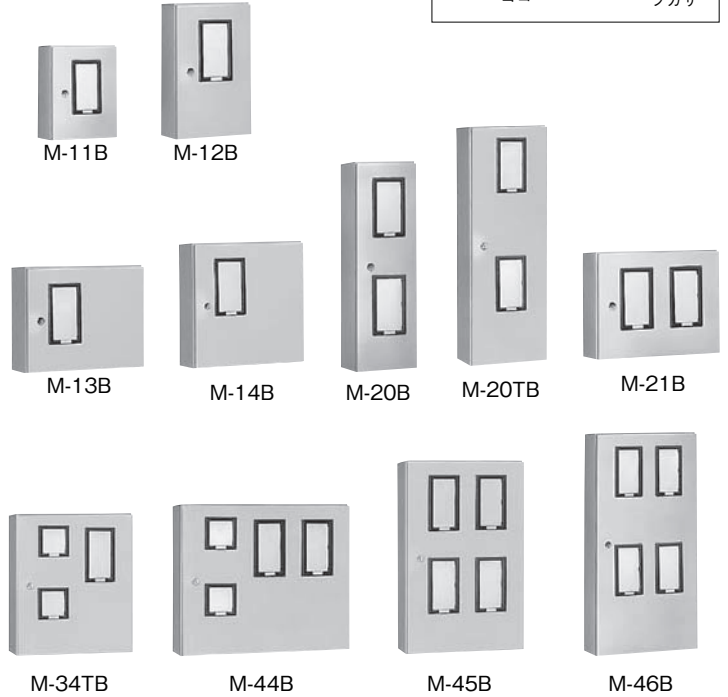

M-B 引込計器盤キャビネット (水切、防塵・防水パッキン付)

粉体塗装

電力量計収納用の屋内・屋外兼用キャビネット！ 水切、防塵・防水パッキン付！

- 各電力管区に対応した電力量計収納用キャビネットです。
- 接地端子は公共建築工事標準仕様を採用しています。
- 検針窓はオリーブ色でネームシールを付属しています。

塗 装 色	ライトベージュ塗装 (5Y7/1) LB色 (日塗工 F25-70B)	クリーム塗装 (2.5Y9/1) クリーム色 (日塗工 F22-90B)
材 質	鉄	
取 付 基 板	木製基板 (25mm)	
キャビネット板厚	扉1.6mm ポデー1.6mm	
ハ ン ド ル	封印付キーハンドル (H-26N) ハンドル (H-28)	
扉 形 式	片扉	

関連商品

- SM-B** ステンレス引込計器盤キャビネット (307頁)
- FBA-MB** FRP樹脂製引込計器盤ボックス (368頁)

全電力管内向 (東京電力・中部電力・その他の強化耐候型電力量計使用地域を除く)

東京電力管内向 (強化耐候型電力量計用)

中部電力管内向

その他の強化耐候型電力量計使用地域

それぞれに取付スペースの内容が表記してあります。

屋内・屋外兼用 IP44