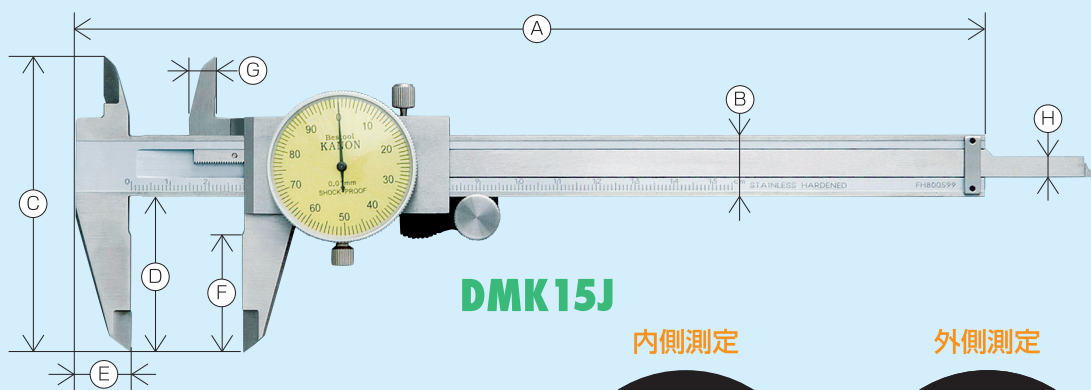

EMA

大型の測定に最適。

大型の測定に最適なデジタルノギス。

■ EMA : 仕様・価格

〈単位 : mm〉

型 式	測定長	最小表示量	器 差	電 源	質 量	A	B	C	D	E	F	価 格
EMA60J	600	0.01	±0.05	CR2032 1個	1.4Kg	800	165	28	89	28	60	¥60,000
EMA100J	1000		±0.07		2.0Kg	1200	215	28	128	32	90	¥98,000

DMK-J

ゴールドベースに黒の目盛が見易く瞬読に最適。

「目盛ダイヤル」で瞬読。測定を素早く読取るダイヤル付ノギス。

ダイヤル直読式

- 目盛ダイヤルで素早く読取れます。
- ゴールドベースに黒の目盛でとても見易い表示です。
- 耐衝撃性が向上し、安心して使用できます。

■ DMK-J : 仕様・価格

〈単位 : mm〉

型 式	測定長	最小目盛	器 差	指針の一回転	質 量	A	B	C	D	E	F	G	H	価 格
DMK15J	150	0.01	±0.02	1	150g	235	16	77	40	14	30	7	5	¥8,400
DMK20J	200		±0.03	1	210g	290	17	90	50	17	38	7	5	¥8,800
DMK30J	300		±0.04	1	320g	395	17	105	64	18	50	9	3.8	¥15,000