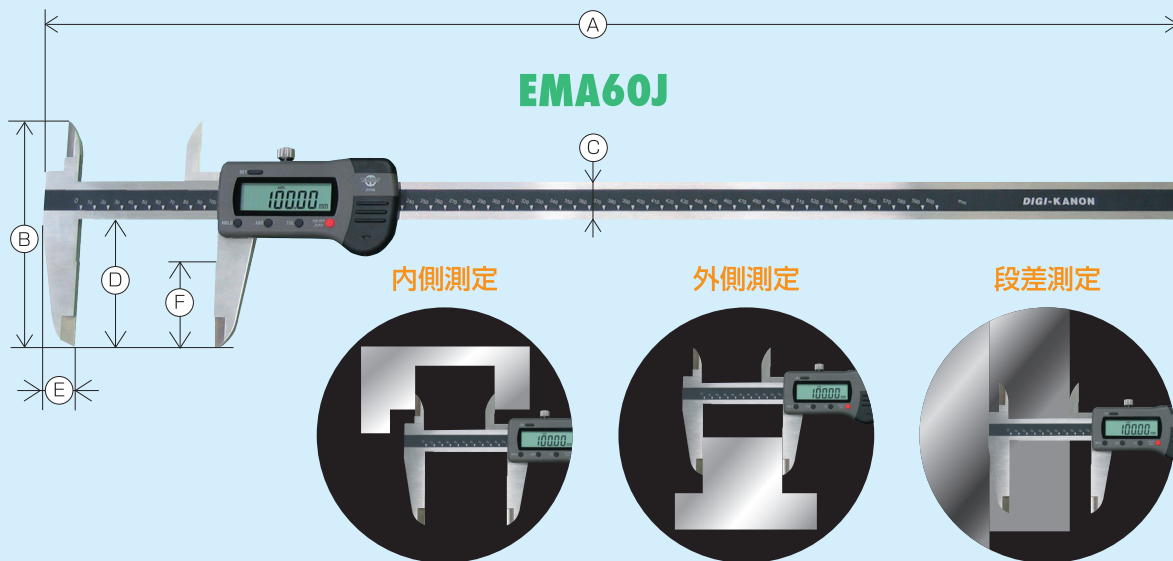

EMA

大型の測定に最適。

大型の測定に最適なデジタルノギス。

■ EMA : 仕様・価格

〈単位 : mm〉

型 式	測定長	最小表示量	器 差	電 源	質 量	A	B	C	D	E	F	価 格
EMA60J	600	0.01	±0.05	CR2032 1個	1.4Kg	800	165	28	89	28	60	¥60,000
EMA100J	1000		±0.07		2.0Kg	1200	215	28	128	32	90	¥98,000

DMK-J

ゴールドベースに黒の目盛が見易く瞬読に最適。

「目盛ダイヤル」で瞬読。測定を素早く読取るダイヤル付ノギス。

ダイヤル直読式

- 目盛ダイヤルで素早く読取れます。
- ゴールドベースに黒の目盛でとても見易い表示です。
- 耐衝撃性が向上し、安心して使用できます。

■ DMK-J : 仕様・価格

〈単位 : mm〉

型 式	測定長	最小目盛	器 差	指針の一回転	質 量	A	B	C	D	E	F	G	H	価 格
DMK15J	150	0.01	±0.02	1	150g	235	16	77	40	14	30	7	5	¥8,400
DMK20J	200		±0.03	1	210g	290	17	90	50	17	38	7	5	¥8,800
DMK30J	300		±0.04	1	320g	395	17	105	64	18	50	9	3.8	¥15,000