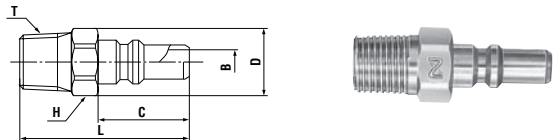

製品型式・寸法表

プラグ PN型 (ホース取り付け用)

製品型式	相手側 ホースサイズ	質量 (g)	寸法 (mm)					
			L	C	φD	H ₁	H ₂	φB
MS-40PN	ナイロンホースφ4×φ6	10.5	31	15.2	11	六角10	六角10	2.5
MS-45PN	ナイロンホースφ4.5×φ6 ウレタンホースφ4×φ6	11	31	15.2	11	六角10	六角10	3

プラグ PM型 (めねじ取り付け用)

製品型式	相手側取り 付けサイズ	質量 (g)	寸法 (mm)					
			L	φD	C	H	T	φB
MS-10PM	Rc 1/8	9	28.5	12	15.2	六角11	R 1/8	4
MS-20PM	Rc 1/4	19.5	32.5	15.2	15.2	六角14	R 1/4	4

プラグ PF型 (おねじ取り付け用)

製品型式	相手側取り 付けサイズ	質量 (g)	寸法 (mm)					
			L	φD	C	H	T	φB
MS-10PF	R 1/8	11	27	14	15.2	六角13	Rc 1/8	4

プラグ PC型 (チューブフィッター付き)

製品型式	相手側 チューブサイズ	質量 (g)	寸法 (mm)					
			L	C	φE	H	φT	φB
MS-20PC-6	6mm(外径)	26.5	(40.5)	15.2	17.5	六角16	10.3	4
MS-20PC-8	8mm(外径)	31	(47.2)	15.2	17.5	六角16	13.5	4

プラグ PCL型 (チューブフィッター付き)

製品型式	相手側 チューブサイズ	質量 (g)	寸法 (mm)					
			L	C	E	H	φT	φB
MS-20PCL-6	6mm(外径)	27.5	(43)	15.2	(24.8)	六角16	10.5	4
MS-20PCL-8	8mm(外径)	32	(46.3)	15.2	(31.8)	六角16	13.5	4

ソケット SC型 (チューブフィッター付き)

製品型式	相手側 チューブサイズ	質量 (g)	寸法 (mm)					
			L	φD	φE	H	φT	
MS-20SC-6	6mm(外径)	46	(56.3)	14	17.5	六角16	10.3	
MS-20SC-8	8mm(外径)	50.5	(60.8)	14	17.5	六角16	13.5	

ソケット SCL型 (チューブフィッター付き)

製品型式	相手側 チューブサイズ	質量 (g)	寸法 (mm)					
			L	φD	C	H	φT	
MS-20SCL-6	6mm(外径)	47.5	(55)	14	(24.7)	六角16	10.5	
MS-20SCL-8	8mm(外径)	49.5	(58.5)	14	(31.4)	六角16	13.5	