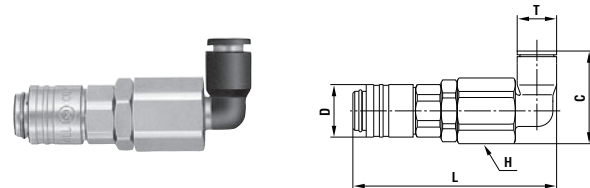

ソケット MS-5型 (スモールラインカプラ 5分岐配管用)

ソケット SN型 (ホース取り付け用)

製品型式	相手側 ホースサイズ	質量 (g)	寸法 (mm)					
			L	H ₁	H ₂	φD	φB	
MS-40SN	ナイロンホースφ4×φ6	26.5	(40.8)	六角10	六角12	14	2.5	
MS-45SN	ナイロンホースφ4.5×φ6 ウレタンホースφ4×φ6	27.0	(40.8)	六角10	六角12	14	3	

ソケット SM型 (めねじ取り付け用)

製品型式	相手側取り 付けサイズ	質量 (g)	寸法 (mm)					
			L	H	T	φD	φB	
MS-10SM	Rc 1/8	24	(36.8)	六角12	R 1/8	14	4	
MS-20SM	Rc 1/4	34	(40.8)	六角14	R 1/4	14	4	

ソケット SF型 (おねじ取り付け用)

製品型式	相手側取り 付けサイズ	質量 (g)	寸法 (mm)					
			L	H	T	φD	φB	
MS-10SF	R 1/8	29.5	(38.8)	六角13	Rc 1/8	14	4	

ソケット SC型 (チューブフィッター付き)

製品型式	相手側 チューブサイズ	質量 (g)	寸法 (mm)					
			L	φD	φE	H	φT	
MS-20SC-6	6mm(外径)	46	(56.3)	14	17.5	六角16	10.3	
MS-20SC-8	8mm(外径)	50.5	(60.8)	14	17.5	六角16	13.5	

ソケット SCL型 (チューブフィッター付き)

製品型式	相手側 チューブサイズ	質量 (g)	寸法 (mm)					
			L	φD	C	H	φT	
MS-20SCL-6	6mm(外径)	47.5	(55)	14	(24.7)	六角16	10.5	
MS-20SCL-8	8mm(外径)	49.5	(58.5)	14	(31.4)	六角16	13.5	

ソケット SCB型 (チューブフィッター付き パネル取り付け用)

●TおよびφJはパネル寸法

製品型式	相手側 チューブサイズ	質量 (g)	寸法 (mm)							
			L	φD	φC	Hs	H	T	φJ	
MS-20SCB-6	6mm(外径)	57.5	(62.3)	14	18	六角17	六角15	7以下	12.5 ^{+0.3}	
MS-20SCB-8	8mm(外径)	58.5	(62.8)	14	21	六角17	六角18	8以下	15.5 ^{+0.3}	