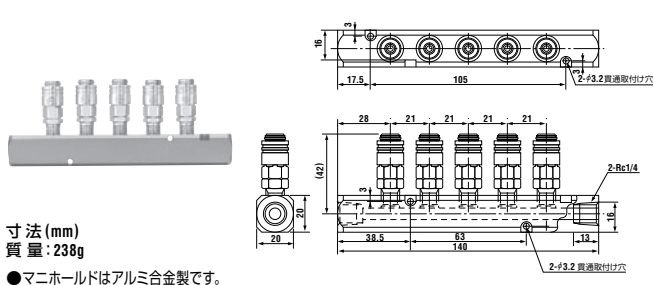

プラグ PC型 (チューブフィッター付き)

製品型式	相手側 チューブサイズ	質量 (g)	寸法 (mm)					
			L	C	φE	H	φT	φB
MS-20PC-6	6mm(外径)	26.5	(40.5)	15.2	17.5	六角16	10.3	4
MS-20PC-8	8mm(外径)	31	(47.2)	15.2	17.5	六角16	13.5	4

プラグ PCL型 (チューブフィッター付き)

製品型式	相手側 チューブサイズ	質量 (g)	寸法 (mm)					
			L	C	E	H	φT	φB
MS-20PCL-6	6mm(外径)	27.5	(43)	15.2	(24.8)	六角16	10.5	4
MS-20PCL-8	8mm(外径)	32	(46.3)	15.2	(31.8)	六角16	13.5	4

ソケット MS-5型 (スモールラインカプラ 5分岐配管用)

ソケット SN型 (ホース取り付け用)

製品型式	相手側 ホースサイズ	質量 (g)	寸法 (mm)					
			L	H ₁	H ₂	φD	φB	
MS-40SN	ナイロンホースφ4×φ6	26.5	(40.8)	六角10	六角12	14	2.5	
MS-45SN	ナイロンホースφ4.5×φ6 ウレタンホースφ4×φ6	27.0	(40.8)	六角10	六角12	14	3	

ソケット SC型 (チューブフィッター付き)

製品型式	相手側 チューブサイズ	質量 (g)	寸法 (mm)					
			L	φD	φE	H	φT	
MS-20SC-6	6mm(外径)	46	(56.3)	14	17.5	六角16	10.3	
MS-20SC-8	8mm(外径)	50.5	(60.8)	14	17.5	六角16	13.5	

ソケット SCL型 (チューブフィッター付き)

製品型式	相手側 チューブサイズ	質量 (g)	寸法 (mm)					
			L	φD	C	H	φT	
MS-20SCL-6	6mm(外径)	47.5	(55)	14	(24.7)	六角16	10.5	
MS-20SCL-8	8mm(外径)	49.5	(58.5)	14	(31.4)	六角16	13.5	

ソケット SCB型 (チューブフィッター付き パネル取り付け用)

●TおよびφJはパネル寸法

製品型式	相手側 チューブサイズ	質量 (g)	寸法 (mm)							
			L	φD	φC	Hs	H	T	φJ	
MS-20SCB-6	6mm(外径)	57.5	(62.3)	14	18	六角17	六角15	7以下	12.5 ^{+0.3}	
MS-20SCB-8	8mm(外径)	58.5	(62.8)	14	21	六角17	六角18	8以下	15.5 ^{+0.3}	