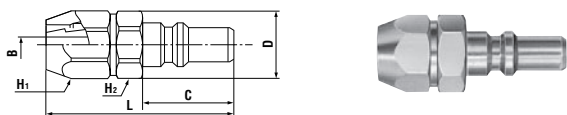

製品型式・寸法表

プラグ PN型 (ホース取り付け用)

製品型式	相手側 ホースサイズ	質量 (g)	寸法 (mm)					
			L	C	φD	H ₁	H ₂	φB
MS-40PN	ナイロンホースφ4×φ6	10.5	31	15.2	11	六角10	六角10	2.5
MS-45PN	ナイロンホースφ4.5×φ6 ウレタンホースφ4×φ6	11	31	15.2	11	六角10	六角10	3

プラグ PM型 (めねじ取り付け用)

製品型式	相手側取り 付けサイズ	質量 (g)	寸法 (mm)					
			L	φD	C	H	T	φB
MS-10PM	Rc 1/8	9	28.5	12	15.2	六角11	R 1/8	4
MS-20PM	Rc 1/4	19.5	32.5	15.2	15.2	六角14	R 1/4	4

プラグ PF型 (おねじ取り付け用)

製品型式	相手側取り 付けサイズ	質量 (g)	寸法 (mm)					
			L	φD	C	H	T	φB
MS-10PF	R 1/8	11	27	14	15.2	六角13	Rc 1/8	4

プラグ PC型 (チューブフィッター付き)

製品型式	相手側 チューブサイズ	質量 (g)	寸法 (mm)					
			L	C	φE	H	φT	φB
MS-20PC-6	6mm(外径)	26.5	(40.5)	15.2	17.5	六角16	10.3	4
MS-20PC-8	8mm(外径)	31	(47.2)	15.2	17.5	六角16	13.5	4

プラグ PCL型 (チューブフィッター付き)

製品型式	相手側 チューブサイズ	質量 (g)	寸法 (mm)					
			L	C	E	H	φT	φB
MS-20PCL-6	6mm(外径)	27.5	(43)	15.2	(24.8)	六角16	10.5	4
MS-20PCL-8	8mm(外径)	32	(46.3)	15.2	(31.8)	六角16	13.5	4

ソケット SC型 (チューブフィッター付き)

製品型式	相手側 チューブサイズ	質量 (g)	寸法 (mm)					
			L	φD	φE	H	φT	
MS-20SC-6	6mm(外径)	46	(56.3)	14	17.5	六角16	10.3	
MS-20SC-8	8mm(外径)	50.5	(60.8)	14	17.5	六角16	13.5	

ソケット SCL型 (チューブフィッター付き)

製品型式	相手側 チューブサイズ	質量 (g)	寸法 (mm)					
			L	φD	C	H	φT	
MS-20SCL-6	6mm(外径)	47.5	(55)	14	(24.7)	六角16	10.5	
MS-20SCL-8	8mm(外径)	49.5	(58.5)	14	(31.4)	六角16	13.5	