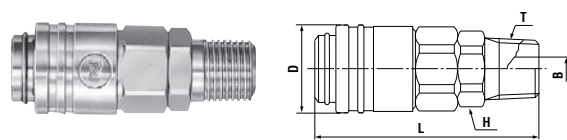

プラグ PC型 (チューブフィッター付き)

製品型式	相手側 チューブサイズ	質量 (g)	寸法 (mm)					
			L	C	φE	H	φT	φB
MS-20PC-6	6mm(外径)	26.5	(40.5)	15.2	17.5	六角16	10.3	4
MS-20PC-8	8mm(外径)	31	(47.2)	15.2	17.5	六角16	13.5	4

プラグ PCL型 (チューブフィッター付き)

製品型式	相手側 チューブサイズ	質量 (g)	寸法 (mm)					
			L	C	E	H	φT	φB
MS-20PCL-6	6mm(外径)	27.5	(43)	15.2	(24.8)	六角16	10.5	4
MS-20PCL-8	8mm(外径)	32	(46.3)	15.2	(31.8)	六角16	13.5	4

ソケット MS-5型 (スモールラインカプラ 5分岐配管用)

ソケット SN型 (ホース取り付け用)

製品型式	相手側 ホースサイズ	質量 (g)	寸法 (mm)					
			L	H ₁	H ₂	φD	φB	
MS-40SN	ナイロンホースφ4×φ6	26.5	(40.8)	六角10	六角12	14	2.5	
MS-45SN	ナイロンホースφ4.5×φ6 ウレタンホースφ4×φ6	27.0	(40.8)	六角10	六角12	14	3	

ソケット SM型 (めねじ取り付け用)

製品型式	相手側取り 付けサイズ	質量 (g)	寸法 (mm)					
			L	H	T	φD	φB	
MS-10SM	Rc 1/8	24	(36.8)	六角12	R 1/8	14	4	
MS-20SM	Rc 1/4	34	(40.8)	六角14	R 1/4	14	4	

ソケット SF型 (おねじ取り付け用)

製品型式	相手側取り 付けサイズ	質量 (g)	寸法 (mm)					
			L	H	T	φD	φB	
MS-10SF	R 1/8	29.5	(38.8)	六角13	Rc 1/8	14	4	

ソケット SC型 (チューブフィッター付き)

製品型式	相手側 チューブサイズ	質量 (g)	寸法 (mm)					
			L	φD	φE	H	φT	
MS-20SC-6	6mm(外径)	46	(56.3)	14	17.5	六角16	10.3	
MS-20SC-8	8mm(外径)	50.5	(60.8)	14	17.5	六角16	13.5	

ソケット SCL型 (チューブフィッター付き)

製品型式	相手側 チューブサイズ	質量 (g)	寸法 (mm)					
			L	φD	C	H	φT	
MS-20SCL-6	6mm(外径)	47.5	(55)	14	(24.7)	六角16	10.5	
MS-20SCL-8	8mm(外径)	49.5	(58.5)	14	(31.4)	六角16	13.5	