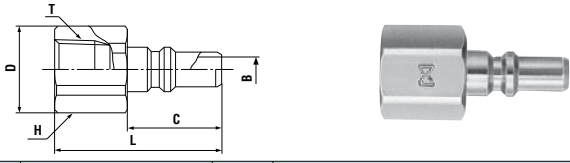

製品型式・寸法表

プラグ PN型 (ホース取り付け用)

製品型式	相手側 ホースサイズ	質量 (g)	寸法 (mm)					
			L	C	φD	H ₁	H ₂	φB
MS-40PN	ナイロンホースφ4×φ6	10.5	31	15.2	11	六角10	六角10	2.5
MS-45PN	ナイロンホースφ4.5×φ6 ウレタンホースφ4×φ6	11	31	15.2	11	六角10	六角10	3

プラグ PM型 (めねじ取り付け用)

製品型式	相手側取り 付けサイズ	質量 (g)	寸法 (mm)					
			L	φD	C	H	T	φB
MS-10PM	Rc 1/8	9	28.5	12	15.2	六角11	R 1/8	4
MS-20PM	Rc 1/4	19.5	32.5	15.2	15.2	六角14	R 1/4	4

プラグ PF型 (おねじ取り付け用)

製品型式	相手側取り 付けサイズ	質量 (g)	寸法 (mm)					
			L	φD	C	H	T	φB
MS-10PF	R 1/8	11	27	14	15.2	六角13	Rc 1/8	4

プラグ PC型 (チューブフィッター付き)

製品型式	相手側 チューブサイズ	質量 (g)	寸法 (mm)					
			L	C	φE	H	φT	φB
MS-20PC-6	6mm(外径)	26.5	(40.5)	15.2	17.5	六角16	10.3	4
MS-20PC-8	8mm(外径)	31	(47.2)	15.2	17.5	六角16	13.5	4

プラグ PCL型 (チューブフィッター付き)

製品型式	相手側 チューブサイズ	質量 (g)	寸法 (mm)					
			L	C	E	H	φT	φB
MS-20PCL-6	6mm(外径)	27.5	(43)	15.2	(24.8)	六角16	10.5	4
MS-20PCL-8	8mm(外径)	32	(46.3)	15.2	(31.8)	六角16	13.5	4

ソケット SC型 (チューブフィッター付き)

製品型式	相手側 チューブサイズ	質量 (g)	寸法 (mm)					
			L	φD	φE	H	φT	
MS-20SC-6	6mm(外径)	46	(56.3)	14	17.5	六角16	10.3	
MS-20SC-8	8mm(外径)	50.5	(60.8)	14	17.5	六角16	13.5	

ソケット SCL型 (チューブフィッター付き)

製品型式	相手側 チューブサイズ	質量 (g)	寸法 (mm)					
			L	φD	C	H	φT	
MS-20SCL-6	6mm(外径)	47.5	(55)	14	(24.7)	六角16	10.5	
MS-20SCL-8	8mm(外径)	49.5	(58.5)	14	(31.4)	六角16	13.5	