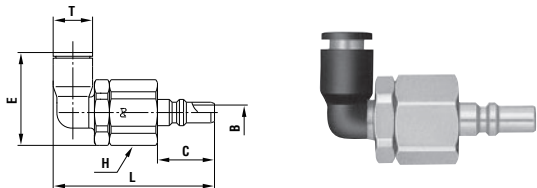

製品型式	相手側取り 付けサイズ	質量 (g)	寸法 (mm)					
			L	φD	C	H	T	φB
MS-10PM	Rc 1/8	9	28.5	12	15.2	六角11	R 1/8	4
MS-20PM	Rc 1/4	19.5	32.5	15.2	15.2	六角14	R 1/4	4

プラグ PF型 (おねじ取り付け用)

製品型式	相手側取り 付けサイズ	質量 (g)	寸法 (mm)					
			L	φD	C	H	T	φB
MS-10PF	R 1/8	11	27	14	15.2	六角13	Rc 1/8	4

プラグ PC型 (チューブフィッター付き)

製品型式	相手側 チューブサイズ	質量 (g)	寸法 (mm)					
			L	C	φE	H	φT	φB
MS-20PC-6	6mm(外径)	26.5	(40.5)	15.2	17.5	六角16	10.3	4
MS-20PC-8	8mm(外径)	31	(47.2)	15.2	17.5	六角16	13.5	4

プラグ PCL型 (チューブフィッター付き)

製品型式	相手側 チューブサイズ	質量 (g)	寸法 (mm)					
			L	C	E	H	φT	φB
MS-20PCL-6	6mm(外径)	27.5	(43)	15.2	(24.8)	六角16	10.5	4
MS-20PCL-8	8mm(外径)	32	(46.3)	15.2	(31.8)	六角16	13.5	4

ソケット MS-5型 (スモールラインカプラ 5分岐配管用)

ソケット SN型 (ホース取り付け用)

製品型式	相手側 ホースサイズ	質量 (g)	寸法 (mm)					
			L	H ₁	H ₂	φD	φB	
MS-40SN	ナイロンホースφ4×φ6	26.5	(40.8)	六角10	六角12	14	2.5	
MS-45SN	ナイロンホースφ4.5×φ6 ウレタンホースφ4×φ6	27.0	(40.8)	六角10	六角12	14	3	

ソケット SC型 (チューブフィッター付き)

製品型式	相手側 チューブサイズ	質量 (g)	寸法 (mm)					
			L	φD	φE	H	φT	
MS-20SC-6	6mm(外径)	46	(56.3)	14	17.5	六角16	10.3	
MS-20SC-8	8mm(外径)	50.5	(60.8)	14	17.5	六角16	13.5	

ソケット SCL型 (チューブフィッター付き)

製品型式	相手側 チューブサイズ	質量 (g)	寸法 (mm)					
			L	φD	C	H	φT	
MS-20SCL-6	6mm(外径)	47.5	(55)	14	(24.7)	六角16	10.5	
MS-20SCL-8	8mm(外径)	49.5	(58.5)	14	(31.4)	六角16	13.5	