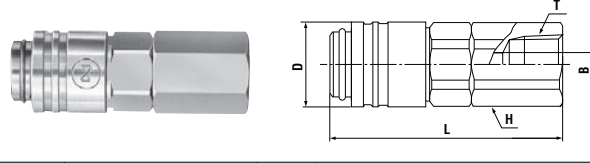

プラグ PC型 (チューブフィッター付き)

製品型式	相手側 チューブサイズ	質量 (g)	寸法 (mm)					
			L	C	φE	H	φT	φB
MS-20PC-6	6mm(外径)	26.5	(40.5)	15.2	17.5	六角16	10.3	4
MS-20PC-8	8mm(外径)	31	(47.2)	15.2	17.5	六角16	13.5	4

プラグ PCL型 (チューブフィッター付き)

製品型式	相手側 チューブサイズ	質量 (g)	寸法 (mm)					
			L	C	E	H	φT	φB
MS-20PCL-6	6mm(外径)	27.5	(43)	15.2	(24.8)	六角16	10.5	4
MS-20PCL-8	8mm(外径)	32	(46.3)	15.2	(31.8)	六角16	13.5	4

ソケット MS-5型 (スモールラインカプラ 5分岐配管用)

ソケット SN型 (ホース取り付け用)

製品型式	相手側 ホースサイズ	質量 (g)	寸法 (mm)					
			L	H ₁	H ₂	φD	φB	
MS-40SN	ナイロンホースφ4×φ6	26.5	(40.8)	六角10	六角12	14	2.5	
MS-45SN	ナイロンホースφ4.5×φ6 ウレタンホースφ4×φ6	27.0	(40.8)	六角10	六角12	14	3	

ソケット SM型 (めねじ取り付け用)

製品型式	相手側取り 付けサイズ	質量 (g)	寸法 (mm)					
			L	H	T	φD	φB	
MS-10SM	Rc 1/8	24	(36.8)	六角12	R 1/8	14	4	
MS-20SM	Rc 1/4	34	(40.8)	六角14	R 1/4	14	4	

ソケット SF型 (おねじ取り付け用)

製品型式	相手側取り 付けサイズ	質量 (g)	寸法 (mm)					
			L	H	T	φD	φB	
MS-10SF	R 1/8	29.5	(38.8)	六角13	Rc 1/8	14	4	

ソケット SC型 (チューブフィッター付き)

製品型式	相手側 チューブサイズ	質量 (g)	寸法 (mm)					
			L	φD	φE	H	φT	
MS-20SC-6	6mm(外径)	46	(56.3)	14	17.5	六角16	10.3	
MS-20SC-8	8mm(外径)	50.5	(60.8)	14	17.5	六角16	13.5	

ソケット SCL型 (チューブフィッター付き)

製品型式	相手側 チューブサイズ	質量 (g)	寸法 (mm)					
			L	φD	C	H	φT	
MS-20SCL-6	6mm(外径)	47.5	(55)	14	(24.7)	六角16	10.5	
MS-20SCL-8	8mm(外径)	49.5	(58.5)	14	(31.4)	六角16	13.5	