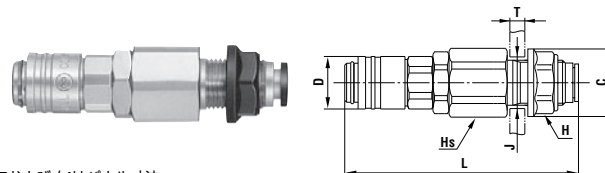

ソケット SC型 (チューブフィッター付き)

製品型式	相手側 チューブサイズ	質量 (g)	寸法 (mm)					
			L	φD	φE	H	φT	
MS-20SC-6	6mm(外径)	46	(56.3)	14	17.5	六角16	10.3	
MS-20SC-8	8mm(外径)	50.5	(60.8)	14	17.5	六角16	13.5	

ソケット SCL型 (チューブフィッター付き)

製品型式	相手側 チューブサイズ	質量 (g)	寸法 (mm)					
			L	φD	C	H	φT	
MS-20SCL-6	6mm(外径)	47.5	(55)	14	(24.7)	六角16	10.5	
MS-20SCL-8	8mm(外径)	49.5	(58.5)	14	(31.4)	六角16	13.5	

ソケット SCB型 (チューブフィッター付き パネル取り付け用)

●TおよびφJはパネル寸法

製品型式	相手側 チューブサイズ	質量 (g)	寸法 (mm)							
			L	φD	φC	Hs	H	T	φJ	
MS-20SCB-6	6mm(外径)	57.5	(62.3)	14	18	六角17	六角15	7以下	12.5 ^{+0.3}	
MS-20SCB-8	8mm(外径)	58.5	(62.8)	14	21	六角17	六角18	8以下	15.5 ^{+0.3}	