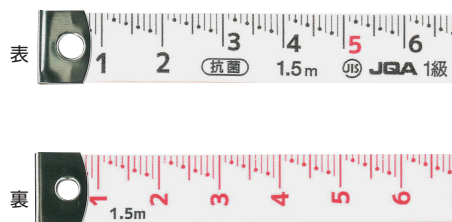

洋裁メジャー オート 快段目盛 / 洋裁メジャー バラ 快段目盛

SEWING TAPER MEASURE KAIDAN

NEW!

D

JIS 1 級、安心の日本製。抗菌テープ仕様。

DMA-1215KD

DMB-1215KD

用途 ● 寸法測定に

材質 ● テープ芯材: グラスファイバー

- テープ被覆材: 塩化ビニール (抗菌塗料)
- ケース: ABS樹脂 (DMA-1215KD)

特長 ● 伸縮の少ないグラスファイバーメジャー。

- 引き出す時にカタカタ音がしない静音設計。(DMA-1215KD)
- テープに抗菌剤が練り込まれているので雑菌の繁殖を抑えられます。
- 1mm単位の目盛が見やすい、階段状目盛。
- 偶数飛びで数値を把握できる2mm点目盛。
- テープ規格: JIS1級

商品コード	品番	タイプ	最大測定長 (m)	テープ幅 (mm)	テープ厚 (mm)	質量	標準小売価格	JAN (4975846)
NEW! 111333	DMA-1215KD	オート	1.5	12	0.3	25g	750	662285
NEW! 111334	DMB-1215KD	バラ				10g	400	662292

ラク巻 快段目盛

LONG TAPER MEASURE KAIDAN

NEW!

- テープ被覆材: 塩化ビニール

特長 ● 4枚の遊星ギヤと回転軸で滑らかな3倍速巻き取りを実現。

- 耐磨耗性・電気絶縁性に優れ、温度変化に強い目盛テープ。
- 丸洗い可能。
- 1mm単位の目盛が見やすい、階段状目盛。
- 偶数飛びで数値を把握できる2mm点目盛。
- テープ規格: JIS1級

MDR-12

GFM-30KD

商品コード	品名	品番	最大測定長 (m)	テープ幅 (mm)	テープ厚 (mm)	標準張力	精度 (L=測定長 (m))	質量	標準小売価格	JAN (4975846)
NEW! 111331	ラク巻 快段目盛	GFM-30KD	30	12.5	0.47	20N	±(0.6+0.4L)mm	640g	7,200	662223
NEW! 111332	ラク巻 快段目盛	GFM-50KD	50					890g	9,500	662230
NEW! 111359	巻尺ダストリムーバー	MDR-12	-	-	-	-	-	60g	1,400	662162