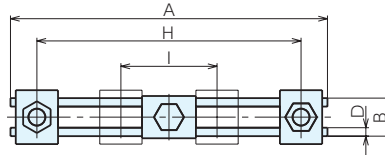

## サポーターアーム6895

- クランピングスクリューは移動できます。
- クランピングスクリュー・ラバーキャップ付です。

ベースエレメント

クランプユニット

クレーティング  
エレメントクランピング  
パーツ

補助ベース

マシンバイス

ボール盤バイス