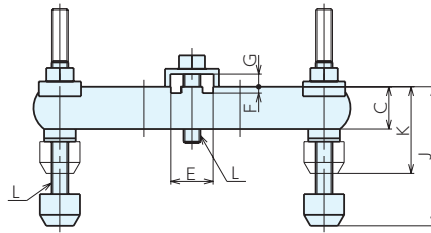

## サポーターアーム6895

- クランピングスクリューは移動できます。
- クランピングスクリュー・ラバーキャップ付です。

ベースエレメント

クランプユニット

クレーティング  
エレメントクランピング  
パーツ

補助ベース

マシンバイス

ボール盤バイス

## 仕様・価格表

オーダーNo.	No.	ボルト径(並目)	適合機種
16563	6895-3	M 8×1.25	6800-3・6802-3・6803-3・6820-3・6830-3・6832-3・6833-3
16564	6895-4	M 8×1.25	6800-4・6802-4・6820-4・6830-4・6832-4
16565	6895-5	M 8×1.25	6830-5・6832-5
16566	6895-6	M12×1.75	6800-5・6・6802-5・6